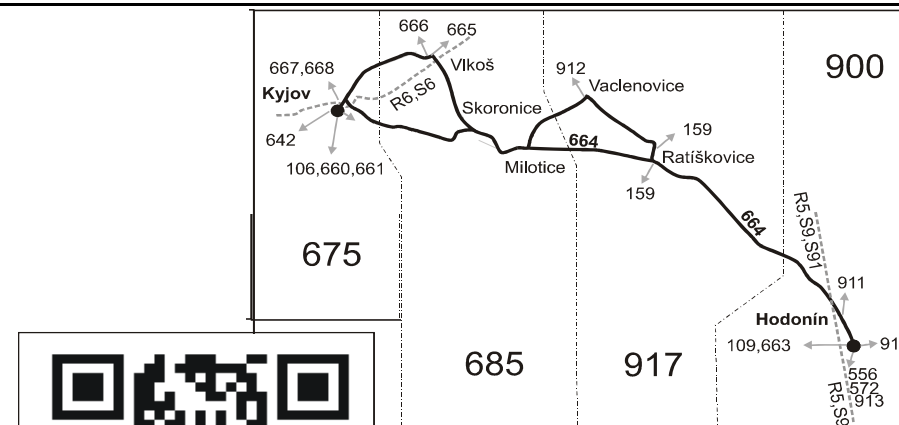

Vysvětlivky:

⇒ spoje navazující na linku 664

(z) zastávka celodenně na znamení

Ⓢ jede v sobotu

† jede v neděli a ve státem uznávané svátky

10 nejede 24.12. a 31.12.

16 nejede 24.12.

111110