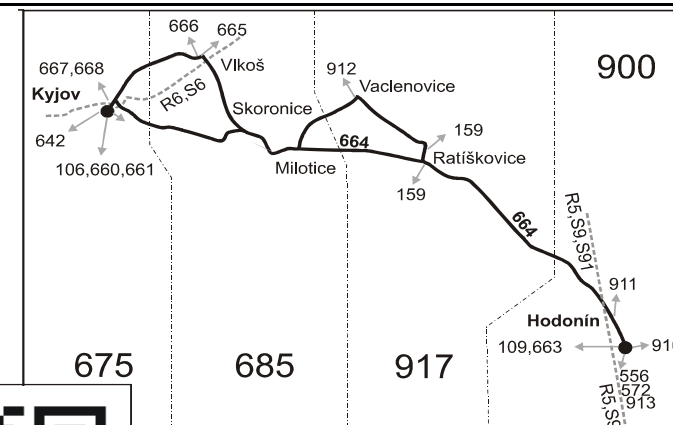

Vysvětlivky:

- ⇒ spoje navazující na linku 664
- (z) zastávka celodenně na znamení
- ✕ jede v pracovních dnech

19 nejede od 27.12. do 30.12.

56 nejede od 23.12. do 2.1. a od 2.7. do 31.8.

Šťastnou cestu s IDS JMK

Vysvětlivky:

- ⇒ spoje navazující na linku 664
- (z) zastávka celodenně na znamení
- Ⓢ jede v sobotu
- † jede v neděli a ve státem uznávané svátky

- 10** nejede 24.12. a 31.12.
- 16** nejede 24.12.
- 27** jede také 1.5., 8.5., 5.7. a 28.9., nejede 7.7. a 29.9.