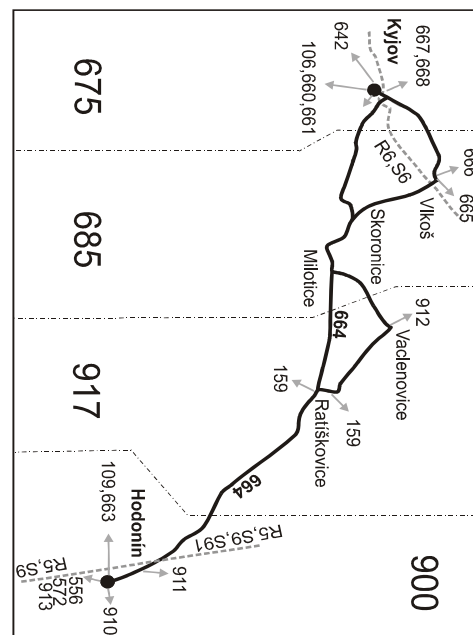

Vysvětlivky:

⇒ spoje navazující na linku 664

(z) zastávka celodenně na znamení

✖ jede v pracovních dnech

50 nejede od 23.12. do 31.12., 29.1., od 1.3. do 5.3., 1.4., 2.4., od 1.7. do 31.8., 27.10. a 29.10.

Vysvětlivky:

⇒ spoje navazující na linku 664

(z) zastávka celodenně na znamení

✖ jede v pracovních dnech

10 nejede 24.12. a 31.12.

19 nejede od 28.12. do 31.12.

56 nejede od 23.12. do 31.12. a od 1.7. do 31.8.

Vysvětlivky:

- ⇒ spoje navazující na linku 664
- (z) zastávka celodenně na znamení
- Ⓢ jede v sobotu
- Ⓣ jede v neděli a ve státem uznávané svátky
- 16** nejede 24.12.
- 17** jede také 31.12.
- 27** jede také 24.12., 28.9., 28.10. a 17.11., nejede 26.12. a 2.1.
- 70** nejede 24.12., jede také 31.12.