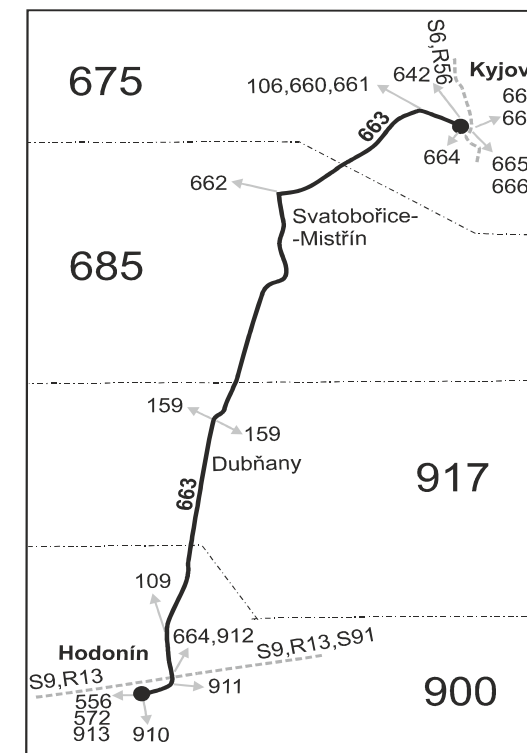

Úsek	Zóna	Zastávka	401	341	403	405	407	409	417	453	411	455	413	361	415	457
			Ⓢ	Ⓢ	Ⓢ	Ⓢ	Ⓢ	Ⓢ	♿	♿	Ⓢ16	♿	Ⓢ16	Ⓢ16	Ⓢ10	Ⓢ10
	900	Hodonín, aut.nádr.	5:07	6:17	6:47	9:17	10:17	12:27	12:37	14:37	16:17	17:10	18:37	19:37	20:52	22:32
	900	Hodonín, Brněnská	5:10	6:20	6:50	9:20	10:20	12:30	12:40	14:40	16:20	17:13	18:40	19:40	20:55	22:35
	900	Hodonín, STS	5:12	6:22	6:52	9:22	10:22	12:32	12:42	14:42	16:22	17:15	18:42	19:42	20:57	22:37
	917	Dubňany, škola	5:16	6:26	6:56	9:26	10:26	12:36	12:46	14:46	16:26	17:18	18:46	19:46	21:01	22:41
	917	Dubňany, u mlýna	5:17	6:27	6:57	9:27	10:27	12:37	12:47	14:47	16:27	17:19	18:47	19:47	21:02	22:42
	917	Dubňany, pivnice	}	}	6:59	9:29	}	}	12:49	}	16:29	}	18:49	}	21:04	22:44
	917	Dubňany, kaplička	}	}	7:01	9:31	}	}	12:51	}	16:31	}	18:51	}	21:06	22:46
	917	Dubňany, školka	}	}	7:03	9:33	}	}	12:53	}	16:33	}	18:53	}	21:08	22:48
	917	Dubňany, nám.	}	}	7:05	9:35	}	}	12:55	}	16:35	}	18:55	}	21:10	22:50
	917	Dubňany, kostel	}	}	7:07	9:37	}	}	12:57	}	16:37	}	18:57	}	21:12	22:52
	917	Dubňany, obch.dům	5:19	6:29			10:29	12:39		14:49		17:21	19:03	19:49		
	917	Dubňany, kemp Josef (z)	5:21	6:31			10:31	12:41		14:51		17:23	19:05	19:51		
	685	Milotice, rozc. (z)	5:23	6:33			10:33	12:43		14:53		17:25	19:07	19:53		
	685	Svatobořice-Mistřín, mlýn (z)	5:25	6:35			10:35	12:45		14:55		17:27	19:09	19:55		
	685	Svatobořice-Mistřín, Mistřín	5:27	6:37			10:37	12:47		14:57		17:29	19:11	19:57		
		⇒ 662 Sardice, Čejč		7:02			13:02	15:02								
	685	Svatobořice-Mistřín, škola	5:28	6:38			10:38	12:48		14:58		17:30	19:12	19:58		
	685	Svatobořice-Mistřín, kult.dům	5:30	6:40			10:40	12:50		15:00		17:31	19:14	20:00		
	685	Svatobořice-Mistřín, rest.	5:32	6:42			10:42	12:52		15:02		17:32	19:16	20:02		
	685	Svatobořice-Mistřín, textilka	5:34	6:44			10:44	12:54		15:04		17:34	19:18	20:04		
	675	Kyjov, nem. křiž.	5:37	6:47			10:47	12:57		15:07		17:37	19:21	20:07		
	675	Kyjov, aut.st.	5:40	6:50			10:50	13:00		15:10		17:40	19:24	20:10		
		⇒ 106 Zarošice, Brno														
		⇒ 642 Ždánice, Bučovice						13:11						10:20:26