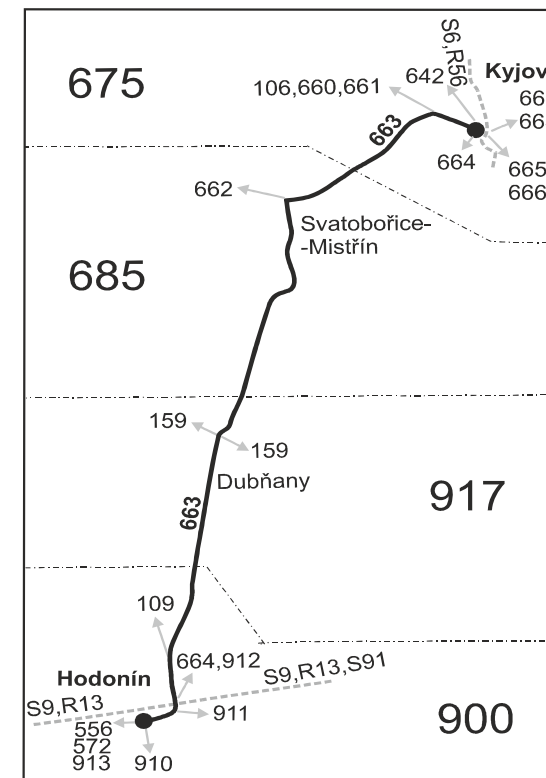

Úsek	Zóna	Zastávka	452	402	404	342	406	408	410	420	412	456	414	458	416	418
			Ⓞ† ♿	Ⓞ†	Ⓞ†	Ⓞ†	Ⓞ†	Ⓞ†	Ⓞ†	Ⓞ† ♿	Ⓞ†	Ⓞ† ♿	Ⓞ†16	Ⓞ†16 ♿	Ⓞ†10	Ⓞ†10
	675	Kyjov, aut.st.		5:00	6:20	7:10			11:10		13:05	15:30		18:20	20:20	
	675	Kyjov, nem. křiž.		5:02	6:22	7:12			11:12		13:07	15:32		18:22	20:22	
	685	Svatobořice-Mistřín, textilka		5:06	6:26	7:16			11:16		13:11	15:36		18:26	20:26	
	685	Svatobořice-Mistřín, rest.		5:08	6:28	7:18			11:18		13:13	15:38		18:28	20:28	
	685	Svatobořice-Mistřín, kult.dům		5:10	6:30	7:20			11:20		13:15	15:40		18:30	20:30	
	685	Svatobořice-Mistřín, škola		5:11	6:31	7:21			11:21		13:16	15:41		18:31	20:31	
	685	Svatobořice-Mistřín, Mistřín		5:13	6:33	7:23			11:23		13:18	15:43		18:33	20:33	
	685	Svatobořice-Mistřín, mlýn (z)		5:14	6:34	7:24			11:24		13:19	15:44		18:34	20:34	
	685	Milotice, rozc. (z)		5:16	6:36	7:26			11:26		13:21	15:46		18:36	20:36	
	917	Dubňany, Kemp Josef (z)		5:18	6:38	7:28			11:28		13:23	15:48		18:38	20:38	
	917	Dubňany, obch.dům		5:21	6:41	7:31			11:31		13:26	15:51		18:41	20:41	
	917	Dubňany, kostel	4:53				8:48	10:23		13:03			16:53			21:13
	917	Dubňany, nám.	4:55				8:50	10:25		13:05			16:55			21:15
	917	Dubňany, školka	4:57				8:52	10:27		13:07			16:57			21:17
	917	Dubňany, kaplička	4:59				8:54	10:29		13:09			16:59			21:19
	917	Dubňany, pivnice	5:01				8:56	10:31		13:11			17:01			21:21
	917	Dubňany, u mlýna	5:03	5:23	6:43	7:33	8:58	10:33	11:33	13:13	13:28	15:53	17:03	18:43	20:43	21:23
	917	Dubňany, škola	5:04	5:24	6:44	7:34	8:59	10:34	11:34	13:14	13:29	15:54	17:04	18:44	20:44	21:24
	900	Hodonín, STS	5:08	5:28	6:48	7:38	9:03	10:38	11:38	13:18	13:33	15:58	17:08	18:48	20:48	21:28
	900	Hodonín, Brněnská	5:10	5:30	6:50	7:40	9:05	10:40	11:40	13:20	13:35	16:00	17:10	18:50	20:50	21:30
	900	Hodonín, aut.nádr.	5:13	5:33	6:53	7:43	9:08	10:43	11:43	13:23	13:38	16:03	17:13	18:53	20:53	21:33
		⇒ R13 Moravský Písek		Ⓞ27	5:43					13:43						
		⇒ S9 Břeclav			7:08				11:08					19:10	Ⓞ21	21:02
		⇒ 556 Prušánky, Podivín		5:57					11:57		13:57			18:57		
		⇒ 913 Čejkovice, Čejč				7:52			11:52