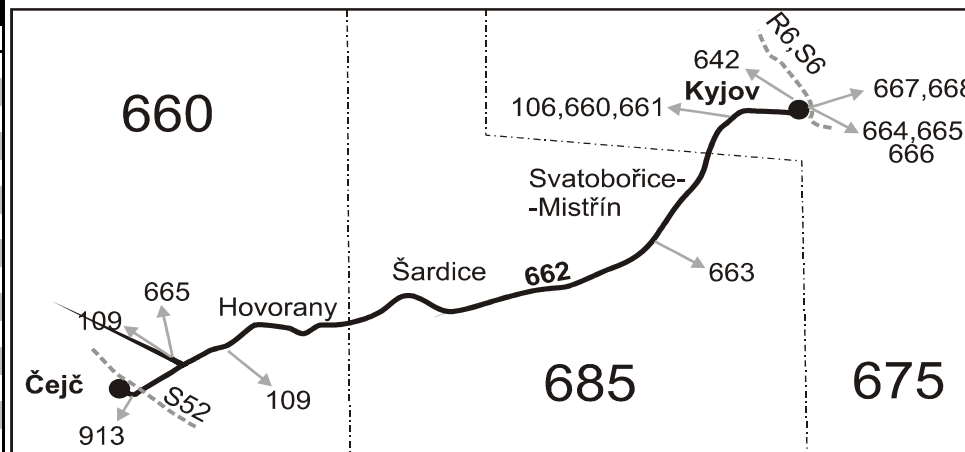

662

Kyjov - Šardice - Hovorany - Čejč (II. část)

Integrovaný dopravní systém Jihomoravského kraje

Informace a podněty: 5 4317 4317, www.idsjmek.cz

Platí od 1.7.2010 do 11.12.2010

Linka 729662: Přepravu zajišťuje: ČSAD Kyjov a.s., Boršovská 2228, 697 34 Kyjov

Vysvětlivky:

- ⇒ spoje navazující na linku 662
- (z) zastávka celodenně na znamení
- Ⓢ jede v sobotu
- † jede v neděli a ve státem uznávané svátky

100608

Šťastnou cestu s IDS JMK

662

Čejč - Hovorany - Šardice - Kyjov (I. část)