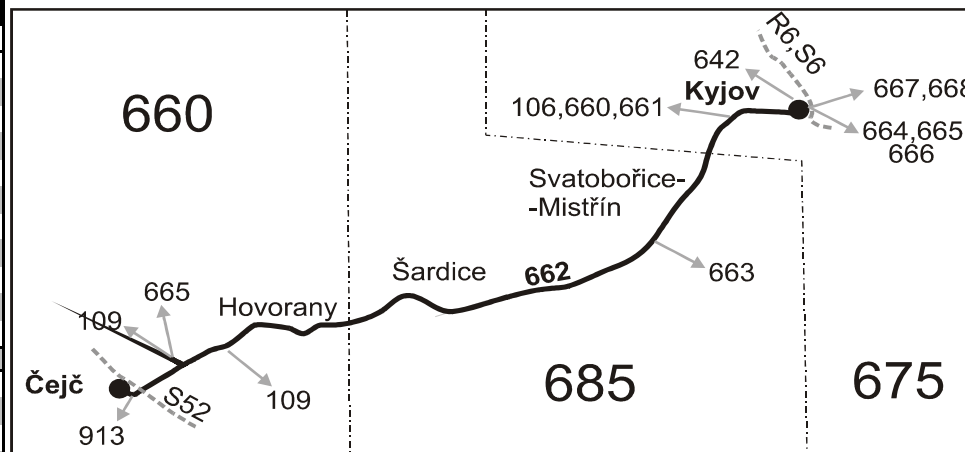

Vysvětlivky:

- ⇒ spoje navazující na linku 662
- (z) zastávka celodenně na znamení
- ✖ jede v pracovních dnech

100608

Šťastnou cestu s IDS JMK

662

Čejč - Hovorany - Šardice - Kyjov (II. část)

Integrovaný dopravní systém Jihomoravského kraje

Vysvětlivky:

- ⇒ spoje navazující na linku 662
- (z) zastávka celodenně na znamení
- Ⓢ jede v sobotu
- † jede v neděli a ve státem uznávané svátky

100608