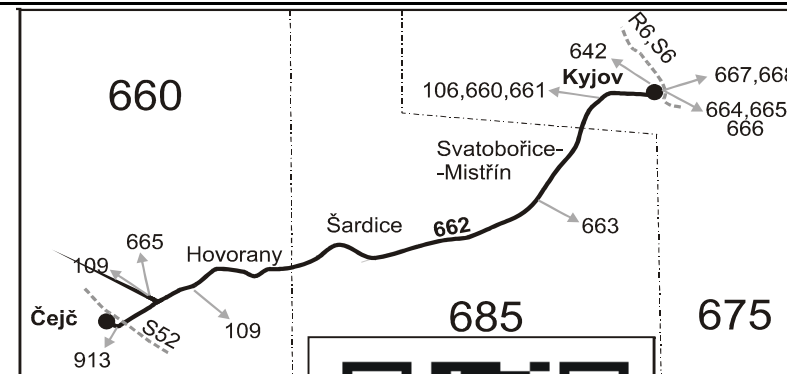

## Kyjov - Šardice - Hovorany - Čejč (II. část)

Integrovaný dopravní systém Jihomoravského kraje

Informace a podněty: 5 4317 4317, www.idsjmek.cz

Platí od 11.12.2011 do 8.12.2012

Linka 729662: Převahu zajišťuje: ČSAD Kyjov Bus a.s., Boršovská 2228, 697 34 Kyjov

### Vysvětlivky:

- ⇒ spoje navazující na linku 662
- (z) zastávka celodenně na znamení
- Ⓢ jede v sobotu
- † jede v neděli a ve státem uznávané svátky

- 10** nejede 24.12. a 31.12.
- 16** nejede 24.12.
- 40** nejede 24.12., 25.12., 31.12. a od 1.7. do 31.8.