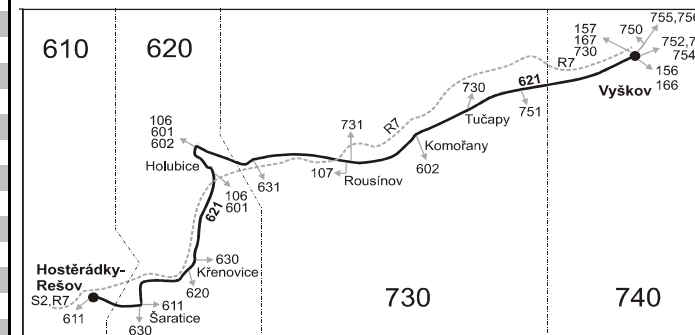

### SOBOTA + NEDELE

201
† <b>69</b>
12:50
12:52
12:56
12:59
13:00
13:06
13:08
13:11
13:12
13:17
13:19
13:21
13:24
13:26
13:29
13:34
13:36