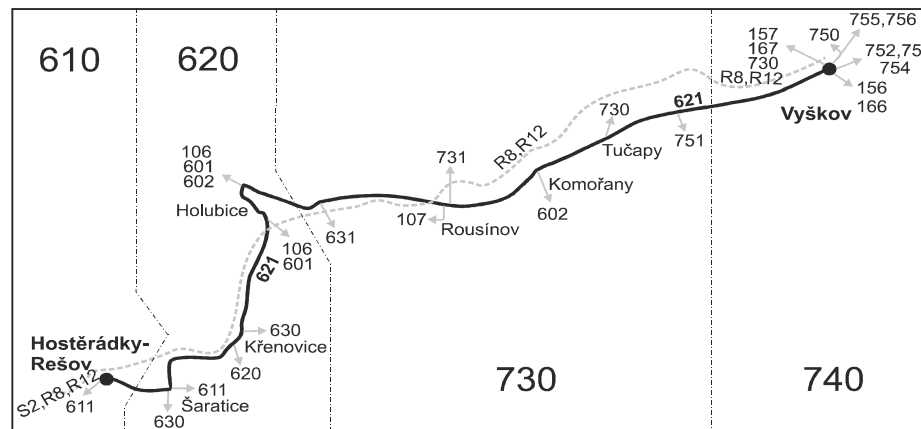

621

Hostěrádky-Rešov - Křenovice - Holubice - Rousínov - Vyškov

Integrovaný dopravní systém Jihomoravského kraje

Informace a podněty: 5 4317 4317, www.idsjmek.cz

Platí od 11.12.2016 do 9.12.2017

Linka 729621: Přepravu zajišťuje: VYDOS BUS a.s., Jiřího Wolkerova 416/1, 682 01 Vyškov

Úprava návazností od 29.5.2017

		PRACOVNÍ DNY				NEDELE
Číslo spoje:		1	3	51	5	201
Úsek	Zóna Zastávka	⌘	⌘	⌘	⌘	†69
	610 Hostěrádky-Rešov	4:30	6:24	12:50	15:50	12:50
	620 Šaratice	4:32	6:26	12:52	15:52	12:52
	620 Zbýšov	4:36	6:30	12:56	15:56	12:56
	620 Křenovice, u hřbitova	4:39	6:33	12:59	15:59	12:59
	620 Křenovice, Sokolská	4:40	6:34	13:00	16:00	13:00
	620 Holubice, ObÚ	4:46	6:40	13:06	16:06	13:06
	620 Holubice, u mostu	4:48	6:42	13:08	16:08	13:08
	620 Kovalovice, Stará pošta (z)	4:51	6:45	13:11	16:11	13:11
	730 Velešovice, Za Mlýnem (z)	4:52	6:46	13:12	16:12	13:12
	730 Rousínov, rozc.k žel.st.0.1	4:57	6:51	13:17	16:17	13:17
	730 Rousínov, aut.st.	4:59	6:53	13:19	16:19	13:19
	730 Rousínov, Čechyně, rozc.0.5 (z)	5:01	6:55	13:21	16:21	13:21
	730 Komořany, EDP	5:04	6:58	13:24	16:24	13:24
	730 Tučapy, rozc.0.1	5:06	7:00	13:26	16:26	13:26
	730 Luleč, rozc. (z)	5:08	7:02	13:28	16:28	13:28
	740 Vyškov, Drnovská Bioveta (z)	5:10	7:04	13:30	16:30	13:30
	740 Vyškov, nem.	5:14	7:08	13:34	16:34	13:34
	⇒ 157 Adamov	5:14	7:08	13:43	16:43	
	740 Vyškov, aut.nádr.	5:16	7:10	13:36	16:36	13:36