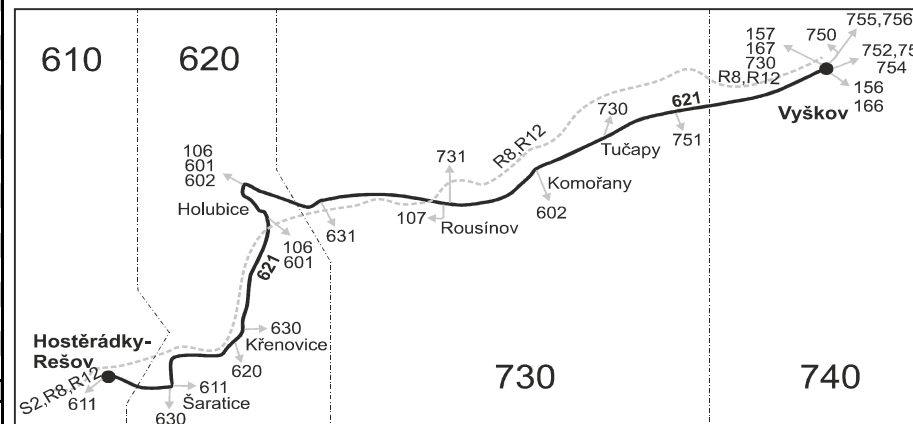

621

Hostěrádky-Rešov - Křenovice - Holubice - Rousínov - Vyškov

Integrovaný dopravní systém Jihomoravského kraje

Informace a podněty: 5 4317 4317, www.idsjmk.cz

Platí od 10.12.2017 do 8.12.2018

Linka 729621: Přepravu zajišťuje: VYDOS BUS a.s., Jiřího Wolкера 416/1, 682 01 Vyškov

Vysvětlivky:

- ⇒ spoje navazující na linku 621
- (z) zastávka celodenně na znamení
- × jede v pracovních dnech
- + jede v neděli a ve státem uznávané svátky
- 69** jede také 31.3., 7.7. a 29.9., nejede 30.3., 5.7., 28.9. a 17.11.