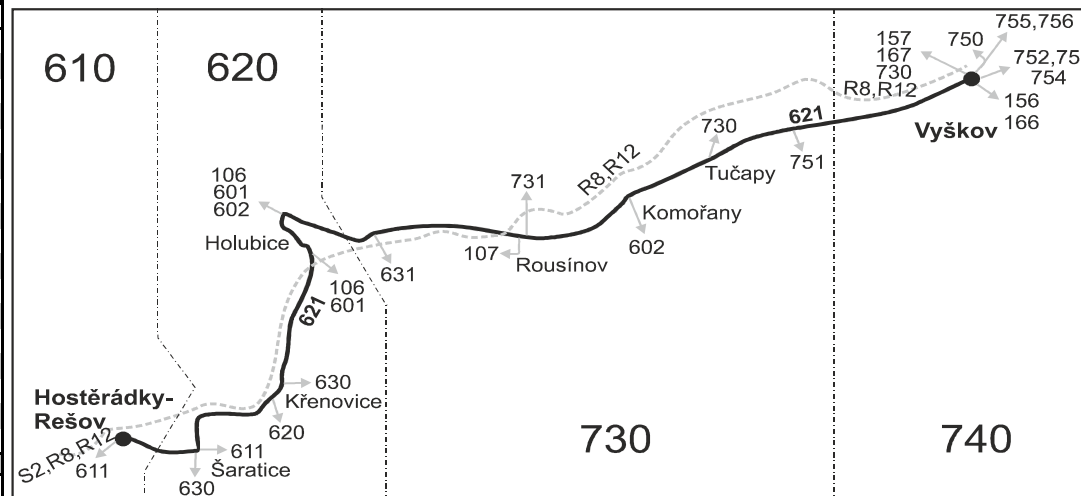

VÝLUKOVÝ JÍZDNÍ ŘÁD (uzavírka Vyškov, Purkyňova)

621

Hostěrádky-Rešov - Křenovice - Holubice - Rousínov - Vyškov

Integrovaný dopravní systém Jihomoravského kraje

Informace a podněty: 5 4317 4317, www.idsjmk.cz

Platí od 31.7.2017 do 30.9.2017

Linka 729621: Převahu zajišťuje: VYDOS BUS a.s., Jiřího Wolkerova 416/1, 682 01 Vyškov

		PRACOVNÍ DNY				NEDELE
Číslo spoje:		1	3	51	5	201
Úsek	Zóna	Zastávka	×	×	×	†
610	Hostěrádky-Rešov		4:30	6:24	12:50	15:50
620	Šarátice		4:32	6:26	12:52	15:52
620	Zbýšov		4:36	6:30	12:56	15:56
620	Křenovice, u hřbitova		4:39	6:33	12:59	15:59
620	Křenovice, Sokolská		4:40	6:34	13:00	16:00
620	Holubice, ObÚ		4:46	6:40	13:06	16:06
620	Holubice, u mostu		4:48	6:42	13:08	16:08
620	Kovalovice, Stará pošta (z)		4:51	6:45	13:11	16:11
730	Velešovice, Za Mlýnem (z)		4:52	6:46	13:12	16:12
730	Rousínov, rozc.k žel.st.0.1		4:57	6:51	13:17	16:17
730	Rousínov, aut.st.		4:59	6:53	13:19	16:19
730	Rousínov, Čechyně, rozc.0.5 (z)		5:01	6:55	13:21	16:21
730	Komořany, EDP		5:04	6:58	13:24	16:24
730	Tučapy, rozc.0.1		5:06	7:00	13:26	16:26
730	Luleč, rozc. (z)		5:08	7:02	13:28	16:28
740	Vyškov, Drnovská Bioveta (z)		5:10	7:04	13:30	16:30
740	Vyškov, Nouzka		5:13	7:07	13:33	16:33
	⇒ 157 Vyškov nemocnice, Adamov		5:14	7:08	13:41	16:44
740	Vyškov, aut.nádr.		5:16	7:10	13:36	16:36

Vysvětlivky:

- ⇒ spoje navazující na linku 621
- (z) zastávka celodenně na znamení
- × jede v pracovních dnech
- † jede v neděli a ve státem uznávané svátky

V době výluky neobsluhuje linka 621 zastávku Vyškov, nemocnice. Pro spojení k nemocnici využijte přestup na linku 157 v zastávce Vyškov, Nouzka.