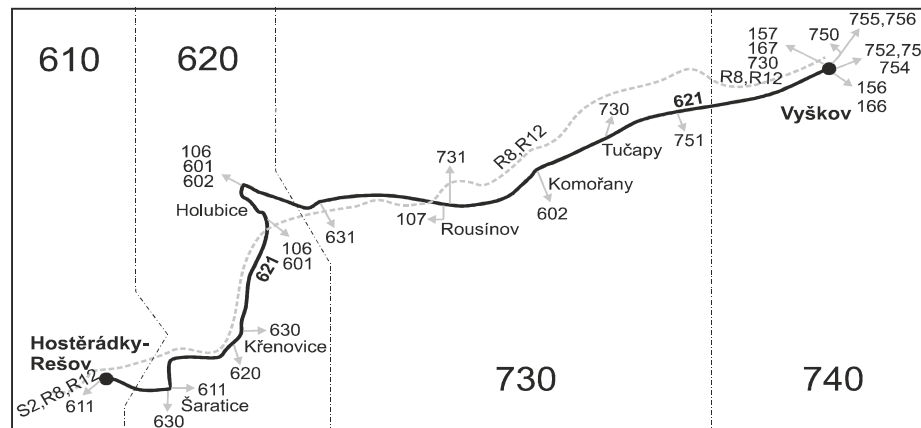

Šťastnou cestu s IDS JMK

621

Vyškov - Rousínov - Holubice - Křenovice - Hostěrádky-Rešov

Integrovaný dopravní systém Jihomoravského kraje

Informace a podněty: 5 4317 4317, www.idsjmek.cz

Platí od 11.12.2016 do 9.12.2017

## Vysvětlivky:

- ⇒ spoje navazující na linku 621
- (z) zastávka celodenně na znamení
- × jede v pracovních dnech
- † jede v neděli a ve státem uznávané svátky
- 69** nejede 24.12., 14.4., 5.7., 28.10. a 17.11., jede také 15.4. a 18.11.