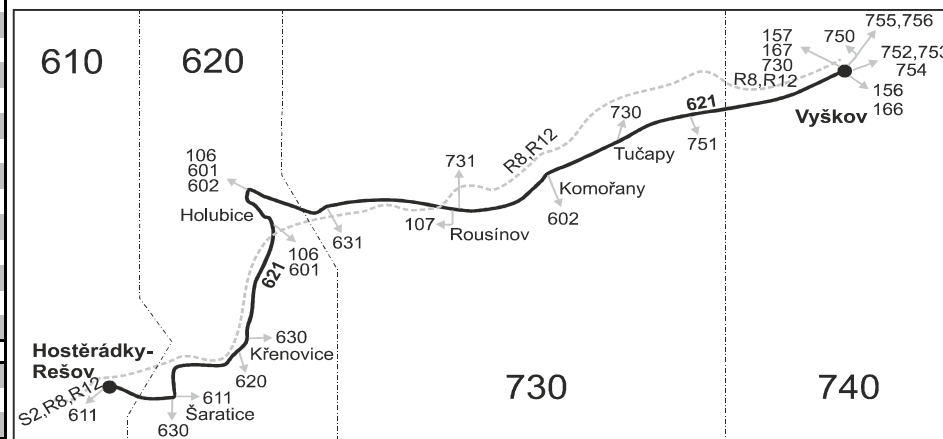

621

Vyškov - Rousínov - Holubice - Křenovice - Hostěrádky-Rešov

Integrovaný dopravní systém Jihomoravského kraje

Informace a podněty: 5 4317 4317, www.idsjmk.cz

Platí od 10.12.2017 do 8.12.2018

Linka 729621: Přepravu zajišťuje: VYDOS BUS a.s., Jiřího Wolkerova 416/1, 682 01 Vyškov

PRACOVNÍ DNY

Číslo spoje:		2	50	4	6	
Usek	Zóna	Zastávka	×	×	×	×
740	Vyškov, aut.nádr.		5:20	12:00	15:00	17:00
740	Vyškov, nem.		5:22	12:02	15:02	17:02
740	Vyškov, Drnovská Bioveta (z)		5:26	12:06	15:06	17:06
730	Luleč, rozc. (z)		5:28	12:08	15:08	17:08
730	Tučapy, rozc.0.1		5:30	12:10	15:10	17:10
730	Komořany, EDP		5:32	12:12	15:12	17:12
730	Rousínov, Čechyně, rozc.0.5 (z)		5:35	12:15	15:15	17:15
730	Rousínov, aut.st.		5:37	12:17	15:17	17:17
730	Rousínov, rozc.k žel.st.0.1		5:39	12:19	15:19	17:19
730	Velešovice, Za Mlýnem (z)		5:44	12:24	15:24	17:24
620	Kovalovice, Stará pošta (z)		5:45	12:25	15:25	17:25
620	Holubice, u mostu		5:48	12:28	15:28	17:28
620	Holubice, ObÚ		5:50	12:30	15:30	17:30
620	Křenovice, hor.žel.st.		5:57	12:37	15:37	17:37
	⇒ 620 Slavkov u Brna			12:38	15:38	17:39
620	Žbýšov		6:00	12:40	15:40	17:40
620	Šaratice		6:04	12:44	15:44	17:44
610	Hostěrádky-Rešov		6:06	12:46	15:46	17:46

NEDELE

202
†69
17:00
17:02
17:06
17:08
17:10
17:12
17:15
17:17
17:19
17:24
17:25
17:28
17:30
17:37
17:40
17:44
17:46