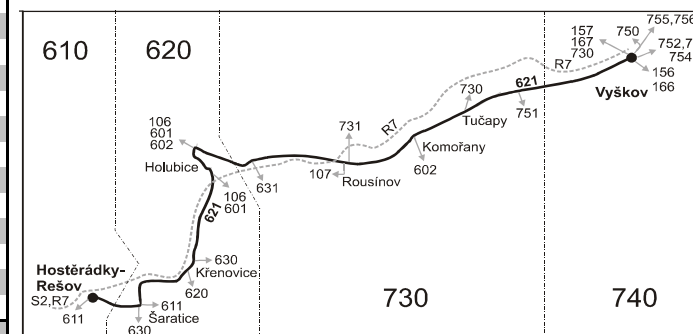

621

Vyškov - Rousínov - Holubice - Křenovice - Hostěrádky-Rešov

Integrovaný dopravní systém Jihomoravského kraje

Informace a podněty: 5 4317 4317, www.idsjmk.cz

Platí od 11.12.2011 do 8.12.2012

Linka 729621: Přepravu zajišťuje: VYDOS BUS a.s., Jiřího Wolkerova 416/1, 682 01 Vyškov

PRACOVNÍ DNY

Číslo spoje:		2	50	4	6	
Úsek	Zóna	Zastávka	⊗	⊗	⊗	⊗
	740	Vyškov, aut.nádr.	5:22	12:02	15:02	17:02
	740	Vyškov, nem.	5:24	12:04	15:04	17:04
	740	Vyškov, Drnovská Bioveta (z)	5:28	12:08	15:08	17:08
	730	Luleč, rozc. (z)	5:30	12:10	15:10	17:10
	730	Tučapy, rozc.0.1	5:32	12:12	15:12	17:12
	730	Komořany, rozc.0.1	5:34	12:14	15:14	17:14
	730	Rousínov, Čechyně, rozc.0.5 (z)	5:37	12:17	15:17	17:17
	730	Rousínov, aut.st.	5:39	12:19	15:19	17:19
	730	Rousínov, rozc.k žel.st.0.1	5:41	12:21	15:21	17:21
	730	Velešovice, Za Mlýnem (z)	5:46	12:26	15:26	17:26
	620	Kovalovice, Stará pošta (z)	5:47	12:27	15:27	17:27
	620	Holubice, u mostu	5:50	12:30	15:30	17:30
	620	Holubice, ObÚ	5:52	12:32	15:32	17:32
	620	Křenovice, hor.žel.st.	5:59	12:39	15:39	17:39
	620	Zbýšov	6:02	12:42	15:42	17:42
	620	Šarátice	6:06	12:46	15:46	17:46
	610	Hostěrádky-Rešov	6:08	12:48	15:48	17:48
		⇒ 611 Sokolnice	6:22	12:52	15:52	17:52

SOBOTA + NEDELE

202
†69
17:02
17:04
17:08
17:10
17:12
17:14
17:17
17:19
17:21
17:26
17:27
17:30
17:32
17:39
17:42
17:46
17:48
1617:52

Vysvětlivky:

- ⇒ spoje navazující na linku 621
- (z) zastávka celodenně na znamení
- ⊗ jede v pracovních dnech
- Ⓢ jede v sobotu
- † jede v neděli a ve státem uznávané svátky
- 69 nejede 24.12. a 17.11.
- 16 nejede 24.12.

111124

Šťastnou cestu s IDS JMK