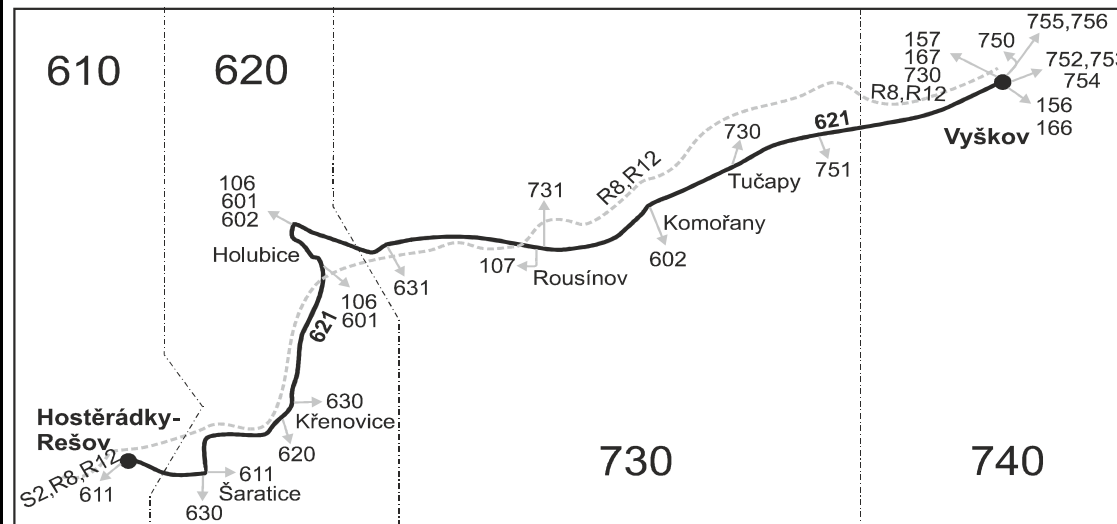

## 621

### Vyškov - Rousínov - Holubice - Křenovice - Hostěrádky-Rešov

Integrovaný dopravní systém Jihomoravského kraje

Informace a podněty: 5 4317 4317, www.idsjmk.cz

Platí od 1.10.2017 do 20.11.2017

Linka 729621: Přepravu zajišťuje: VYDOS BUS a.s., Jiřího Wolkerova 416/1, 682 01 Vyškov

#### Vysvětlivky:

- ⇒ spoje navazující na linku 621
- (z) zastávka celodenně na znamení
- × jede v pracovních dnech
- † jede v neděli a ve státem uznávané svátky
- 69 nejede 28.10. a 17.11., jede také 18.11.