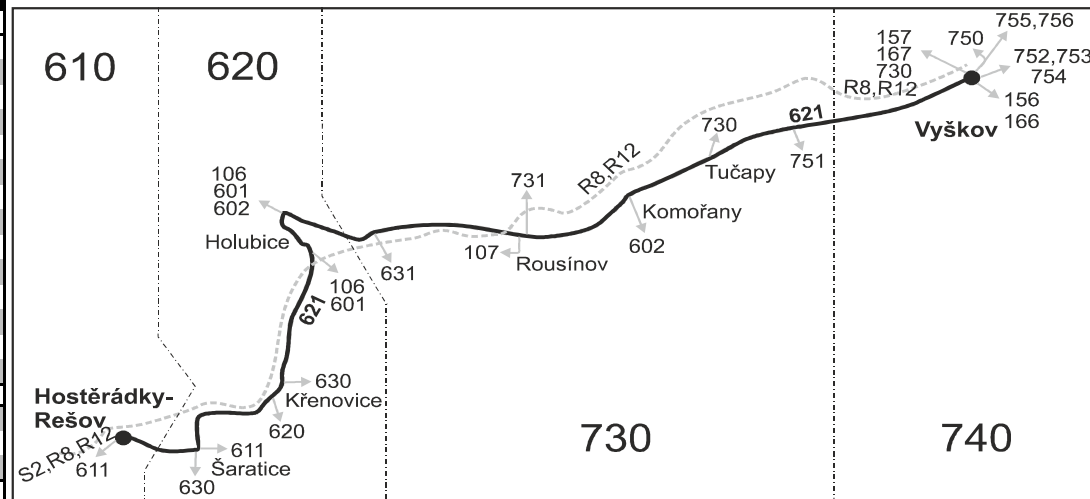

VÝLUKOVÝ JÍZDNÍ ŘÁD (uzavírka Vyškov, Purkyňova)

621

Vyškov - Rousínov - Holubice - Křenovice - Hostěrádky-Rešov

Integrovaný dopravní systém Jihomoravského kraje

Informace a podněty: 5 4317 4317, www.idsjmk.cz

Platí od 31.7.2017 do 30.9.2017

Linka 729621: Přepravu zajišťuje: VYDOS BUS a.s., Jiřího Wolkerova 416/1, 682 01 Vyškov

		PRACOVNÍ DNY				NEDELE
Číslo spoje:		2	50	4	6	202
Úsek	Zóna	Zastávka	×	×	×	†
	740 Vyškov, aut.nádr.		5:20	12:00	15:00	17:00
	740 Vyškov, Nouzka		5:23	12:03	15:03	17:03
	740 Vyškov, Drnovská Bioveta (z)		5:26	12:06	15:06	17:06
	730 Luleč, rozc. (z)		5:28	12:08	15:08	17:08
	730 Tučapy, rozc.0.1		5:30	12:10	15:10	17:10
	730 Komořany, EDP		5:32	12:12	15:12	17:12
	730 Rousínov, Čechyně, rozc.0.5 (z)		5:35	12:15	15:15	17:15
	730 Rousínov, aut.st.		5:37	12:17	15:17	17:17
	730 Rousínov, rozc.k žel.st.0.1		5:39	12:19	15:19	17:19
	730 Velešovice, Za Mlýnem (z)		5:44	12:24	15:24	17:24
	620 Kovalovice, Stará pošta (z)		5:45	12:25	15:25	17:25
	620 Holubice, u mostu		5:48	12:28	15:28	17:28
	620 Holubice, ObÚ		5:50	12:30	15:30	17:30
	620 Křenovice, hor.žel.st.		5:57	12:37	15:37	17:37
	⇒ 620 Slavkov u Brna			12:37	15:37	17:39
	620 Zbýšov		6:00	12:40	15:40	17:40
	620 Šaratice		6:04	12:44	15:44	17:44
	610 Hostěrádky-Rešov		6:06	12:46	15:46	17:46
	⇒ 611 Sokolnice		6:22	12:52	15:52	17:52

Vysvětlivky:

- ⇒ spoje navazující na linku 621
- (z) zastávka celodenně na znamení
- × jede v pracovních dnech
- † jede v neděli a ve státem uznávané svátky

Šťastnou cestu s IDS JMK