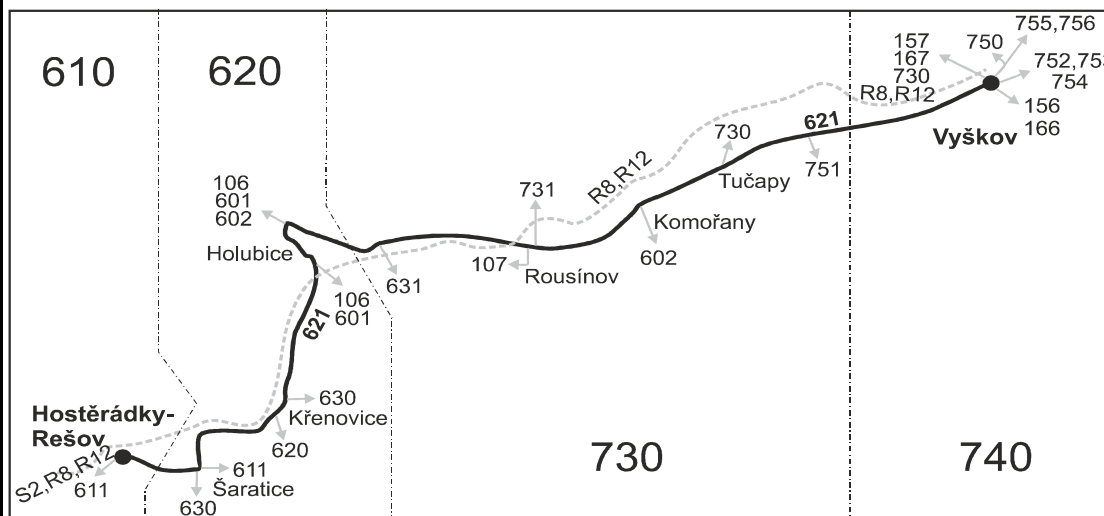

#### Vysvětlivky:

- ⇒ spoje navazující na linku 621
- (z) zastávka celodenně na znamení
- × jede v pracovních dnech
- † jede v neděli a ve státem uznávané svátky
- 69** nejede 28.10. a 17.11., jede také 18.11.