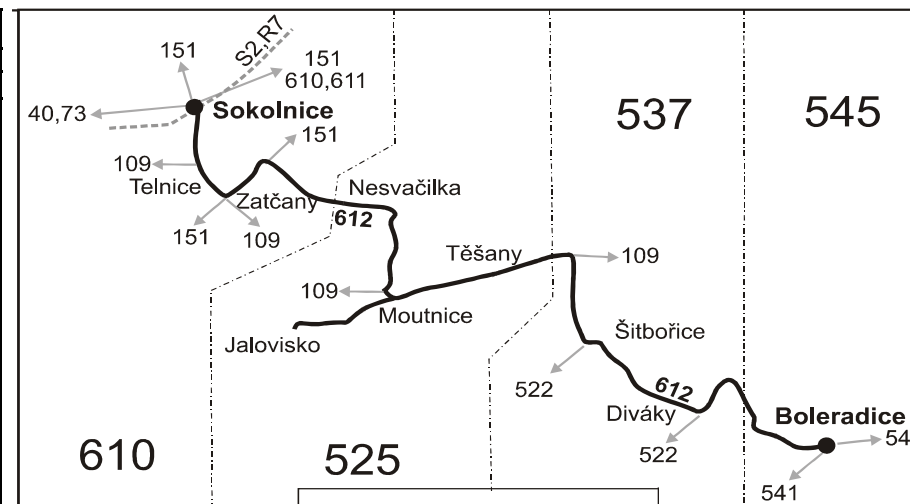

Číslo spoje:		102	104	130	106	132	108	134	110	136
Úsek	Zóna Zastávka	Ⓢ†	Ⓢ†	Ⓢ†	Ⓢ†	Ⓢ†	Ⓢ†	Ⓢ†	Ⓢ†16	Ⓢ†10
	545 Boleradice	4:17	6:17	7:17	9:17	11:17	13:17	15:17	17:17	19:17
	545 Boleradice, u křižce	4:19	6:19	7:19	9:19	11:19	13:19	15:19	17:19	19:19
	537 Diváky, samota (z)	4:22	6:22	7:22	9:22	11:22	13:22	15:22	17:22	19:22
	537 Diváky, dolní konec	4:23	6:23	7:23	9:23	11:23	13:23	15:23	17:23	19:23
	537 Diváky, ObÚ	4:24	6:24	7:24	9:24	11:24	13:24	15:24	17:24	19:24
	537 Diváky, dílny (z)	4:25	6:25	7:25	9:25	11:25	13:25	15:25	17:25	19:25
	537 Šitbořice, na kopci	4:30	6:30	7:30	9:30	11:30	13:30	15:30	17:30	19:30
	537 Šitbořice, Nikolčická	4:32	6:32	7:32	9:32	11:32	13:32	15:32	17:32	19:32
	630 Borkovany, Dřevona (z)	}	}	}	}	}	}	}	}	}
	630 Borkovany	}	}	}	}	}	}	}	}	}
	525 Těšany	4:37	6:37	7:37	9:37	11:37	13:37	15:37	17:37	19:37
	⇒ 109 Brno	4:37							40:17:50	40:19:53
	525 Těšany, u váhy (z)	4:38	6:38	7:38	9:38	11:38	13:38	15:38	17:38	19:38
	525 Moutnice, host.u Dolečků	4:41	6:41	7:41	9:41	11:41	13:41	15:41	17:41	19:41
X	525 Měnin, Jalovisko	}	}	}	}	}	}	}	}	}
X	525 Moutnice, Rozařín	}	}	}	}	}	}	}	}	}
	525 Moutnice, u fary	4:42	6:42	7:42	9:42	11:42	13:42	15:42	17:42	19:42
	525 Nesvačilka	4:47	6:47	7:47	9:47	11:47	13:47	15:47	17:47	19:47
	610 Žatčany, náves	4:53	6:53	7:53	9:53	11:53	13:53	15:53	17:53	19:53
	610 Žatčany, škola	}	}	}	}	}	}	}	}	}
	610 Žatčany, u mlýna	4:55	6:55	7:55	9:55	11:55	13:55	15:55	17:55	19:55
	610 Měnin, rozc. (z)	4:56	6:56	7:56	9:56	11:56	13:56	15:56	17:56	19:56
	610 Telnice	4:58	6:58	7:58	9:58	11:58	13:58	15:58	17:58	19:58
	610 Sokolnice, žel.st.	5:01	7:01	8:01	10:01	12:01	14:01	16:01	18:01	20:01
	⇒ 40 Brno, Úzká	5:11	7:11	8:11	10:11	12:11	14:11	16:11	18:11	20:13
	⇒ S2 Brno	13:5:06	7:06	8:06	10:06	12:06	14:06	16:06	18:06	20:06

Vysvětlivky:

- ⇒ spoje navazující na linku 612
- (z) zastávka celodenně na znamení
- Ⓢ jede v sobotu
- † jede v neděli a ve státem uznávané svátky
- **10** nejede 24.12. a 31.12.

- **13** nejede 25.12., 26.12. a 1.1.
- **16** nejede 24.12.
- **40** nejede 24.12., 25.12., 31.12. a od 1.7. do 31.8.
- X u spoje zastavujícího na těchto zastávkách, daná úseková jízdenka neplatí

Šťastnou cestu s IDS JMK

111118