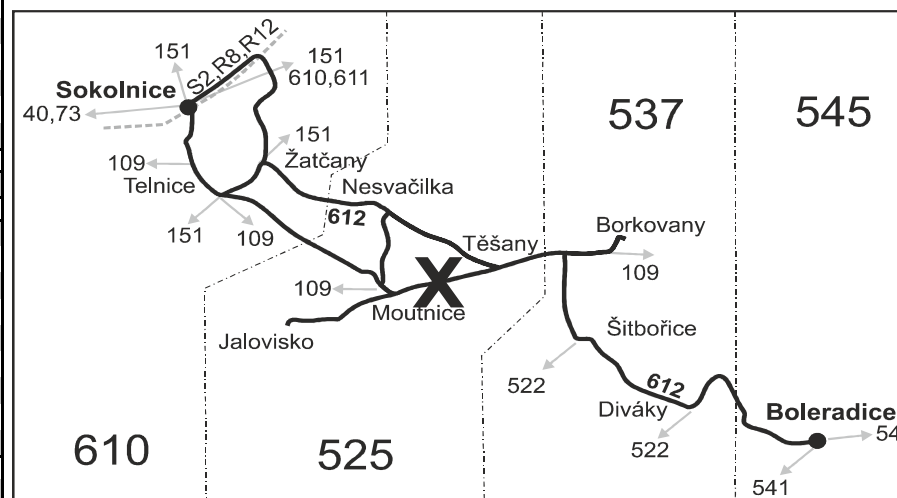

Číslo spoje:		102	104	152	106	154	108	156	110	158	
Úsek	Zóna	Zastávka	Ⓢ†	Ⓢ†	♿	Ⓢ†	♿	Ⓢ†	♿	Ⓢ†	
545	Boleradice	Boleradice	4:14	6:14	7:17	9:14	11:14	13:14	15:14	17:17	19:14
		Boleradice, u křiže	4:15	6:15	7:18	9:15	11:15	13:15	15:15	17:18	19:15
		Diváky, samota (z)	4:18	6:18	7:21	9:18	11:18	13:18	15:18	17:21	19:18
		Diváky, dolní konec	4:19	6:19	7:22	9:19	11:19	13:19	15:19	17:22	19:19
		537 Diváky, ObÚ	4:20	6:20	7:23	9:20	11:20	13:20	15:20	17:23	19:20
		Diváky, dílny (z)	4:21	6:21	7:24	9:21	11:21	13:21	15:21	17:24	19:21
		537 Šitbořice, na kopci	4:24	6:24	7:27	9:24	11:24	13:24	15:24	17:27	19:24
		537 Šitbořice, Nikolčická	4:27	6:27	7:29	9:27	11:27	13:27	15:27	17:29	19:27
		⇒ 522 Hrušovany u Brna			7:45		11:45	13:45	15:45	17:45	19:45
		525 Těšany	4:32	6:32	7:34	9:32	11:32	13:32	15:32	17:34	19:32
		⇒ 109 Brno	4:34							17:50	19:50
525 Těšany, u transformátoru	4:33	6:33	7:35	9:33	11:33	13:33	15:33	17:35	19:33		
525 Nesvačilka	4:37	6:37	7:39	9:37	11:37	13:37	15:37	17:39	19:37		
525 Moutnice, u fary	4:41	6:41	7:43	9:41	11:41	13:41	15:41	17:43	19:41		
525 Nesvačilka	4:46	6:46	7:48	9:46	11:46	13:46	15:46	17:48	19:46		
610 Žatčany, náves	4:52	6:52	7:54	9:52	11:52	13:52	15:52	17:54	19:52		
610 Žatčany, u mlýna	4:54	6:54	7:56	9:54	11:54	13:54	15:54	17:56	19:54		
610 Měnin, rozc. (z)	4:55	6:55	7:57	9:55	11:55	13:55	15:55	17:57	19:55		
610 Telnice	4:58	6:58	7:59	9:58	11:58	13:58	15:58	17:59	19:58		
610 Sokolnice, žel.st.	5:02	7:02	8:02	10:02	12:02	14:02	16:02	18:02	20:02		
⇒ S2 Brno	5:05	7:06	8:06	10:06	12:08	14:08	16:08	18:06	20:08		
⇒ 40 Brno, Úzká		7:11	8:11	10:11	12:11	14:11	16:11	18:11	20:11