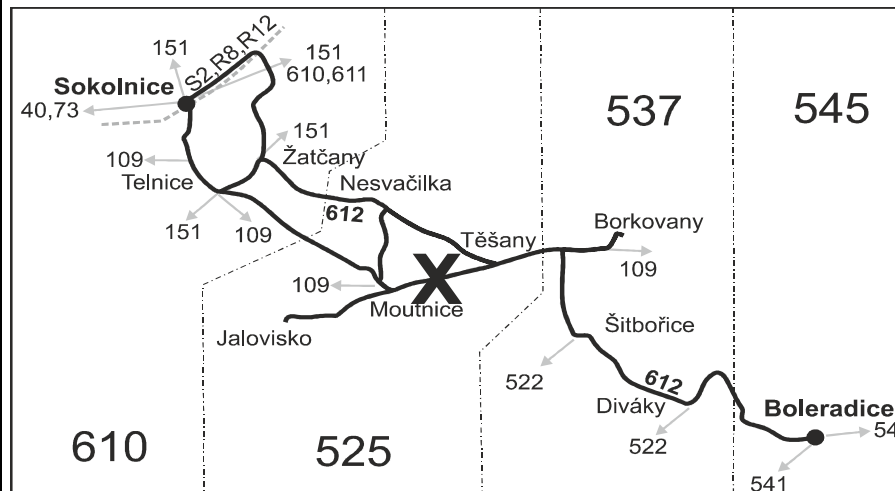

SOBOTA + NEDELE

Číslo spoje:		101	103	151	105	153	107	155	109	157	
Úsek	Zóna	Zastávka	Ⓢ	Ⓢ	Ⓢ	Ⓢ	Ⓢ	Ⓢ	Ⓢ	Ⓢ	
	610	Sokolnice, žel.st.	5:24	7:24	9:24	11:24	13:24	15:24	17:26	19:24	23:03
	610	Telnice	5:27	7:27	9:27	11:27	13:27	15:27	17:29	19:27	23:05
	610	Měnín, rozc. (z)	5:29	7:29	9:29	11:29	13:29	15:29	17:31	19:29	23:07
	610	Žatčany, u mlýna	5:30	7:30	9:30	11:30	13:30	15:30	17:32	19:30	23:08
	610	Žatčany, náves	5:32	7:32	9:32	11:32	13:32	15:32	17:34	19:32	23:10
	525	Nesvačilka	5:37	7:37	9:37	11:37	13:37	15:37	17:39	19:37	23:15
		⇒ 612 Moutnice ↕		7:39	9:37	11:37	13:37	15:37	17:39	19:37	
	525	Moutnice, u fary	5:42								23:20
	525	Těšany, u váhy (z)	5:49	7:40	9:40	11:40	13:40	15:40	17:42	19:40	23:27
	525	Těšany přij.	5:51	7:42	9:42	11:42	13:42	15:42	17:44	19:42	23:29
		⇒ 109 Klobouky u Brna		7:49	9:49	11:49	13:49	15:49	17:51	19:49	23:29
	525	Těšany odj.	5:51	7:49	9:49	11:49	13:49	15:49	17:51	19:49	23:29
	537	Šitbořice, Nikolčická	5:56	7:54	9:54	11:54	13:54	15:54	17:56	19:54	23:34
	537	Šitbořice, na kopci	5:58	7:56	9:56	11:56	13:56	15:56	17:58	19:56	23:36
	537	Diváky, dílny (z)	6:01	7:59	9:59	11:59	13:59	15:59	18:01	19:59	23:39
	537	Diváky, ObÚ	6:04	8:02	10:02	12:02	14:02	16:02	18:04	20:02	23:42
	537	Diváky, dolní konec	6:05	8:03	10:03	12:03	14:03	16:03	18:05	20:03	23:43
	537	Diváky, samota (z)	6:06	8:04	10:04	12:04	14:04	16:04	18:06	20:04	23:44
	545	Boleradice, u kříže	6:09	8:07	10:07	12:07	14:07	16:07	18:09	20:07	23:47
	545	Boleradice	6:11	8:09	10:09	12:09	14:09	16:09	18:11	20:09	23:49
		⇒ 541 Hustopeče				12:17					