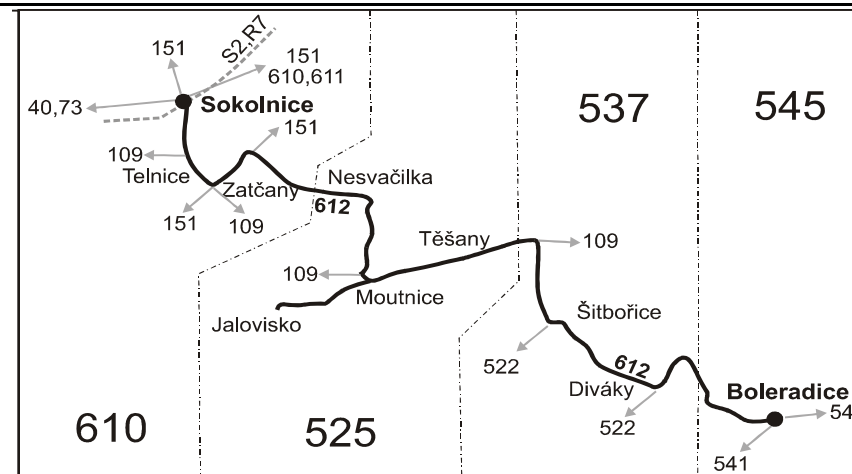

Číslo spoje:		101	103	131	105	133	107	135	109	137
Úsek	Zóna Zastávka	Ⓢ†	Ⓢ†	Ⓢ†	Ⓢ†	Ⓢ†	Ⓢ†	Ⓢ†	Ⓢ†16	Ⓢ†10
	610 Sokolnice, žel.st.	5:26	7:26	9:26	11:26	13:26	15:26	17:26	19:26	23:06
	610 Telnice	5:29	7:29	9:29	11:29	13:29	15:29	17:29	19:29	23:09
	610 Měnin, rozc. (z)	5:31	7:31	9:31	11:31	13:31	15:31	17:31	19:31	23:11
	610 Žatčany, u mlýna	5:32	7:32	9:32	11:32	13:32	15:32	17:32	19:32	23:12
	610 Žatčany, škola	}	}	}	}	}	}	}	}	}
	610 Žatčany, náves	5:34	7:34	9:34	11:34	13:34	15:34	17:34	19:34	23:14
	525 Nesvačilka	5:39	7:39	9:39	11:39	13:39	15:39	17:39	19:39	23:19
	525 Moutnice, u fary	5:44	7:44	9:44	11:44	13:44	15:44	17:44	19:44	23:24
X	525 Moutnice, Rozařín	}	}	}	}	}	}	}	}	}
X	525 Měnin, Jalovisko	}	}	}	}	}	}	}	}	}
	525 Moutnice, host.u Dolečků	5:45	7:45	9:45	11:45	13:45	15:45	17:45	19:45	23:25
	525 Těšany, u váhy (z)	5:47	7:47	9:47	11:47	13:47	15:47	17:47	19:47	23:27
	525 Těšany	5:49	7:49	9:49	11:49	13:49	15:49	17:49	19:49	23:29
	⇒ 109 Klobouky u Brna, Hodonín		7:49	9:49	11:49	13:49	15:49	16:17:49	19:49	23:29
	630 Borkovany	}	}	}	}	}	}	}	}	}
	630 Borkovany, Dřevona (z)	}	}	}	}	}	}	}	}	}
	537 Šitbořice, Nikolčická	5:54	7:54	9:54	11:54	13:54	15:54	17:54	19:54	23:34
	537 Šitbořice, na kopci	5:56	7:56	9:56	11:56	13:56	15:56	17:56	19:56	23:36
	537 Diváky, dílny (z)	6:01	8:01	10:01	12:01	14:01	16:01	18:01	20:01	23:41
	537 Diváky, ObÚ	6:02	8:02	10:02	12:02	14:02	16:02	18:02	20:02	23:42
	537 Diváky, dolní konec	6:03	8:03	10:03	12:03	14:03	16:03	18:03	20:03	23:43
	537 Diváky, samota (z)	6:04	8:04	10:04	12:04	14:04	16:04	18:04	20:04	23:44
	545 Boleradice, u kříže	6:07	8:07	10:07	12:07	14:07	16:07	18:07	20:07	23:47
	545 Boleradice	6:09	8:09	10:09	12:09	14:09	16:09	18:09	20:09	23:49
	⇒ 541 Hustopeče				12:17					

Vysvětlivky:

- ⇒ spoje navazující na linku 612
- (z) zastávka celodenně na znamení
- Ⓢ jede v sobotu
- † jede v neděli a ve státem uznávané svátky

- **10** nejede 24.12. a 31.12.
- **16** nejede 24.12.
- **40** nejede 24.12., 25.12., 31.12. a od 1.7. do 31.8.
- X u spoje zastávajícího na těchto zastávkách, daná úseková jízdenka neplatí

111118

Šťastnou cestu s IDS JMK