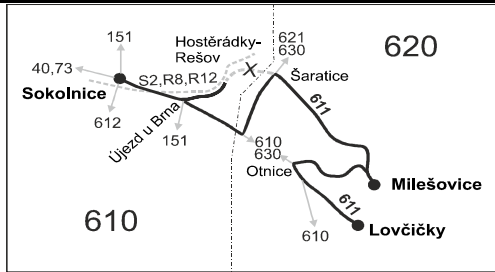

1. **Vysvětlivky:**
2. ⇒ spoje navazující na linku 611
   - ∩ spoj jede po jiné trase
   - ♿ spoj s bezbariérově přístupným vozidlem
   - × jede v pracovních dnech
   - ⊕ jede v sobotu
   - (z) zastávka celodenně na znamení
   - † jede v neděli a ve státem uznávané svátky
   - 16 nejede 24.12.
   - 56 nejede od 27.12. do 29.12.

Vzhledem ke stavebnímu stavu zastávek nelze garantovat bezbariérový nástup do a výstup z vozidla na všech zastávkách.