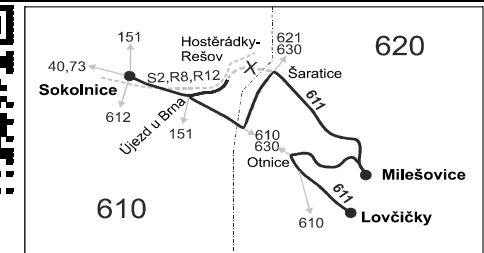

Vysvětlivky:

- ⇒ spoje navazující na linku 611
- (z) zastávka celodenně na znamení
- }
- ⌋ spoj jede po jiné trase
- ⊗ spoj s bezbariérově přístupným vozidlem
- ⚡ jede v pracovních dnech
- Ⓢ jede v sobotu
- Ⓢ+ jede v neděli a ve státem uznávané svátky
- ¹⁶ nejede 24.12.
- ⁵⁶ nejede od 27.12. do 29.12.
- ⁶⁸ jede také 30.3., nejede 31.3.
- ⁶⁹ jede také 31.3., nejede 30.3.

Vzhledem ke stavebnímu stavu zastávek nelze garantovat bezbariérový nástup do a výstup z vozidla na všech zastávkách.

Šťastnou cestu s IDS JMK