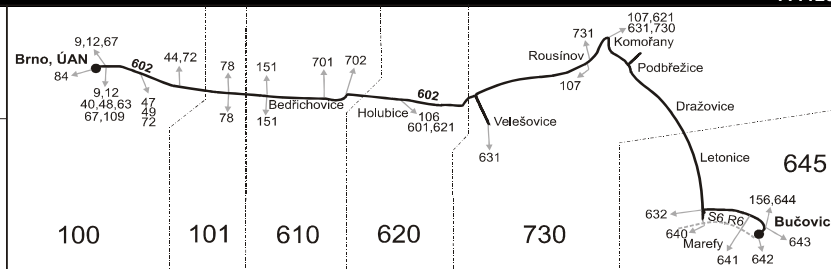

Vysvětlivky:

- ⇒ spoje navazující na linku 602
- (o) zastávka od 20 do 5 hodin na znamení
- (z) zastávka celodenně na znamení
- Ⓢ odjezd zpravidla zajišťuje nízkopodlažní vozidlo
- Ⓢ jede v sobotu
- † jede v neděli a ve státem uznávané svátky
- 10 nejede 24.12. a 31.12.
- 16 nejede 24.12.
- 69 nejede 24.12. a 17.11.
- V z Rousínova pokračuje jako linka 730 do Vyškova

Šťastnou cestu s IDS JMK

111125

Ⓢ Spoj s možností přepravy jízdních kol mezi zastávkami označenými symbolem jízdního kola v období od 21.4. do 30.9.2012. Počet přepravovaných kol je kapacitně omezen na 20 ks.