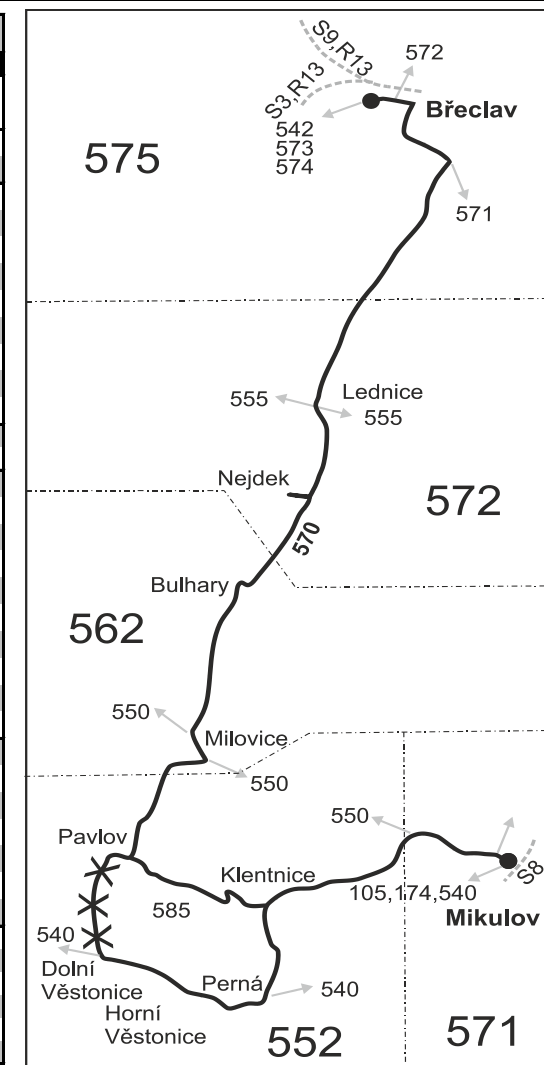

202	204	114	206	208	282	216	284	210	286	212	214	116
⊕	68	⊕	⊕	⊕	74	72	74	⊕	74	⊕	⊕	⊕
	6:18											
	6:22											
5:12	6:22		7:12	9:12	9:12		10:12	13:12	14:12	17:12	19:12	
5:15	6:25		7:15	9:15	9:15		10:15	13:15	14:15	17:15	19:15	
5:16	6:26		7:16	9:16	9:16		10:16	13:16	14:16	17:16	19:16	
5:18	6:28		7:18	9:18	9:18		10:18	13:18	14:18	17:18	19:18	
5:19	6:29		7:19	9:19	9:19		10:19	13:19	14:19	17:19	19:19	
5:21	6:31		7:21	9:21	9:21		10:21	13:21	14:21	17:21	19:21	
5:25	6:35		7:25	9:25	9:25		10:25	13:25	14:25	17:25	19:25	
5:28	6:38		7:28	9:28	9:28		10:28	13:28	14:28	17:28	19:28	
5:30	6:40		7:30	9:30	9:30	10:30	10:30	13:30	14:30	17:30	19:30	
5:33	6:40		7:33	9:33	9:33			13:33		17:33	19:33	
									14:30			
	6:42		7:32	9:32		10:32		13:32		17:32	19:32	
	6:43		7:33	9:33		10:33		13:33		17:33	19:33	
	}		}	}		}		}		}	}	
	6:44		7:34	9:34		10:34		13:34		17:34	19:34	
	6:46		7:36	9:36		10:36		13:36		17:36	19:36	
	6:48		7:38	9:38		10:38		13:38		17:38	19:38	
	6:49		7:39	9:40		10:40		13:40		17:40	19:40	
	6:51		7:41	9:42		10:42		13:42		17:42	19:42	
	6:53		7:43	9:44		10:44		13:44		17:44	19:44	
	6:56		7:46	9:47		10:47		13:47		17:47	19:47	
	6:59		7:49	9:52		10:52		13:52		17:52	19:52	
	7:01		7:51	9:54		10:54		13:54		17:54	19:54	
	7:03		7:53	9:56		10:56		13:56		17:56	19:56	
	}	7:26	}	}		}		}		}	20:46	
	}	7:30	}	}		}		}		}	20:50	
	}	7:33	}	}		}		}		}	20:53	
	7:11	7:34	}	10:04		11:04		14:04		18:04	20:04	20:54
				10:25				14:25		18:25		
		7:54									20:54	
	7:16									+20:06		
	7:14	7:37	7:58	10:07		11:07		14:07		18:07	20:07	20:57
	7:15	7:38	7:59	10:08		11:08		14:08		18:08	20:08	20:58
	7:16	7:40	8:00	10:10		11:10		14:10		18:10	20:10	21:00
	7:20	7:45	8:04	10:15		11:15		14:15		18:15	20:15	21:05
	7:22	7:47	8:06	10:17		11:17		14:17		18:17	20:17	21:07
	7:23	7:48	8:07	10:18		11:18		14:18		18:18	20:18	21:08
	7:25	7:50	8:09	10:20		11:20		14:20		18:20	20:20	21:10
	7:27	7:52	8:11	10:22		11:22		14:22		18:22	20:22	21:12
	7:28	7:55		10:25		11:25		14:25		18:25	20:25	21:15