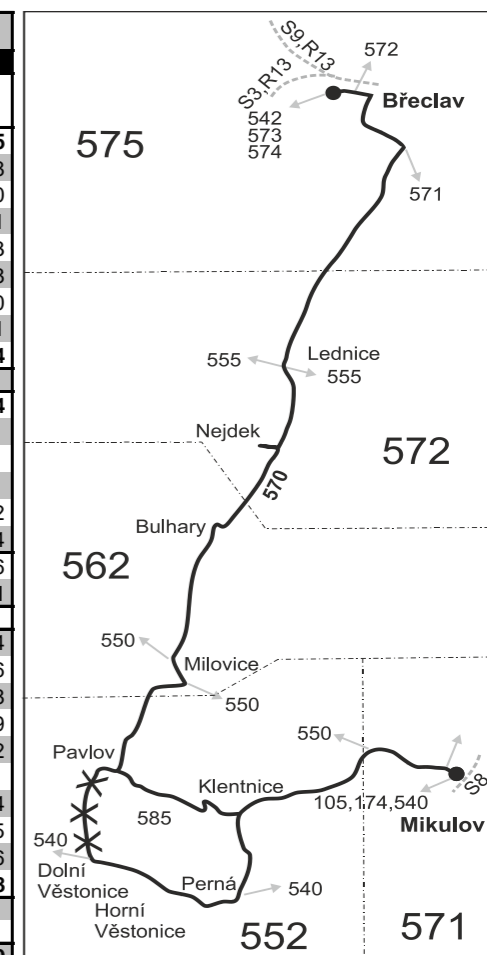

SOBOTA + NEDĚLE													
201	203	111	205	281	215	283	207	285	209	211	101	113	213
Ⓟ68	Ⓟ†	Ⓟ	Ⓟ†	Ⓟ†74	Ⓟ†72	Ⓟ†74	Ⓟ†	Ⓟ†74	Ⓟ†	Ⓟ†	Ⓟ†72	†	Ⓟ†
4:25		6:57	7:35		9:43		11:35		15:35	17:43		19:47	20:35
4:28		7:00	7:38		9:46		11:38		15:38	17:46		19:50	20:38
4:30		7:02	7:40		9:48		11:40		15:40	17:48		19:52	20:40
4:31		7:03	7:41		9:49		11:41		15:41	17:49		19:53	20:41
4:33		7:05	7:43		9:51		11:43		15:43	17:51		19:55	20:43
4:38		7:10	7:48		9:56		11:48		15:48	17:56		20:00	20:48
4:40		7:12	7:50		9:58		11:50		15:50	17:58		20:02	20:50
4:41		7:13	7:51		9:59		11:51		15:51	17:59		20:03	20:51
4:44		7:16	7:54				11:54		15:54			20:06	20:54
4:44		7:16	7:54				11:54		15:54		19:24	20:06	20:54
		7:17										20:07	
		7:20										20:10	
		7:24										20:14	
4:52			8:02		10:02		12:02		16:02	18:02	19:32		21:02
4:54			8:04		10:04		12:04		16:04	18:04	19:34		21:04
4:56			8:06		10:06		12:06		16:06	18:06	19:36		21:06
5:01			8:11		10:11		12:11		16:11	18:11	19:41		21:11
			8:20				12:20		16:20				
5:04			8:14		10:14		12:14		16:14	18:14	19:44		21:14
5:06			8:16		10:16		12:16		16:16	18:16	19:46		21:16
5:08			8:18		10:18		12:18		16:18	18:18	19:48		21:18
5:09			8:19		10:19		12:19		16:19	18:19	19:49		21:19
5:12			8:22		10:22		12:22		16:22	18:22	19:52		21:22
5:14			8:24		10:24		12:24		16:24	18:24	19:54		21:24
5:15			8:25		10:25		12:25		16:25	18:25	19:55		21:25
5:16			8:26		10:26		12:26		16:26	18:26	19:56		21:26
5:18			8:28		10:28		12:28		16:28	18:28	19:58		21:28
5:33							12:30		16:30	18:30			
			8:30										
5:20	6:20		8:30	9:30		10:30	12:30	14:30	16:30	18:30	20:00		21:30
5:22	6:22		8:32	9:32		10:32	12:32	14:32	16:32	18:32	20:02		21:32
5:25	6:25		8:35	9:35		10:35	12:35	14:35	16:35	18:35	20:05		21:35
5:29	6:29		8:39	9:39		10:39	12:39	14:39	16:39	18:39	20:09		21:39
5:31	6:31		8:41	9:41		10:41	12:41	14:41	16:41	18:41	20:11		21:41
5:32	6:32		8:42	9:42		10:42	12:42	14:42	16:42	18:42	20:12		21:42
5:33	6:33		8:43	9:43		10:43	12:43	14:43	16:43	18:43	20:13		21:43
5:34	6:34		8:44	9:44		10:44	12:44	14:44	16:44	18:44	20:14		21:44
5:38	6:38		8:48	9:48		10:48	12:48	14:48	16:48	18:48	20:18		21:48
	6:38					10:48	12:48	14:48	16:48	18:48	20:35		
5:39													
5:40													
5:42