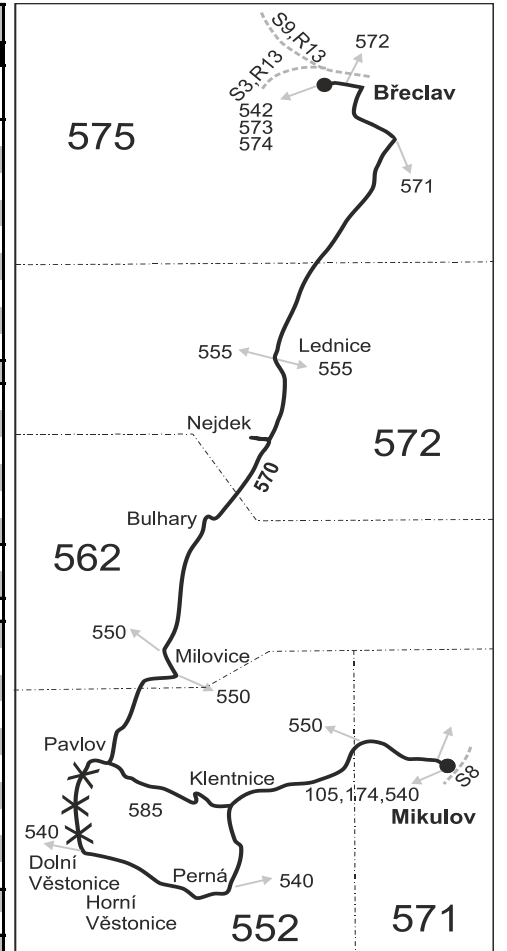

201	203	111	205	281	215	283	207	285	209	211	101	113	213
6:58	Ⓞ†	Ⓞ	Ⓞ†	7:4	7:2	7:4	Ⓞ†	7:4	Ⓞ†	Ⓞ†	7:2	†	Ⓞ†
4:25		6:57	7:35		9:43		11:35		15:35	17:43		19:47	20:35
4:28		7:00	7:38		9:46		11:38		15:38	17:46		19:50	20:38
4:30		7:02	7:40		9:48		11:40		15:40	17:48		19:52	20:40
4:31		7:03	7:41		9:49		11:41		15:41	17:49		19:53	20:41
4:33		7:05	7:43		9:51		11:43		15:43	17:51		19:55	20:43
4:38		7:10	7:48		9:56		11:48		15:48	17:56		20:00	20:48
4:40		7:12	7:50		9:58		11:50		15:50	17:58		20:02	20:50
4:41		7:13	7:51		9:59		11:51		15:51	17:59		20:03	20:51
4:44		7:16	7:54		}		11:54		15:54	}		20:06	20:54
4:44		7:16	7:54		}		11:54		15:54	}		20:06	20:54
}		7:17	}		}		}		}	}		20:07	}
}		7:20	}		}		}		}	}		20:10	}
}		7:24	}		}		}		}	}		20:14	}
4:52			8:02		10:02		12:02		16:02	18:02		19:32	21:02
4:54			8:04		10:04		12:04		16:04	18:04		19:34	21:04
4:56			8:06		10:06		12:06		16:06	18:06		19:36	21:06
5:01			8:11		10:11		12:11		16:11	18:11		19:41	21:11
}			8:20		}		12:20		16:20	}		}	}
5:04			8:14		10:14		12:14		16:14	18:14		19:44	21:14
5:06			8:16		10:16		12:16		16:16	18:16		19:46	21:16
5:08			8:18		10:18		12:18		16:18	18:18		19:48	21:18
5:09			8:19		10:19		12:19		16:19	18:19		19:49	21:19
5:12			8:22		10:22		12:22		16:22	18:22		19:52	21:22
}			}		}		}		}	}		}	}
5:14			8:24		10:24		12:24		16:24	18:24		19:54	21:24
5:15			8:25		10:25		12:25		16:25	18:25		19:55	21:25
5:16			8:26		10:26		12:26		16:26	18:26		19:56	21:26
5:18			8:28		10:28		12:28		16:28	18:28		19:58	21:28
5:33							12:30		16:30	18:30			
			8:30										
5:20	6:20		8:30	9:30	↳	10:30	12:30	14:30	16:30	18:30		20:00	21:30
5:22	6:22		8:32	9:32		10:32	12:32	14:32	16:32	18:32		20:02	21:32
5:25	6:25		8:35	9:35		10:35	12:35	14:35	16:35	18:35		20:05	21:35
5:29	6:29		8:39	9:39		10:39	12:39	14:39	16:39	18:39		20:09	21:39
5:31	6:31		8:41	9:41		10:41	12:41	14:41	16:41	18:41		20:11	21:41
5:32	6:32		8:42	9:42		10:42	12:42	14:42	16:42	18:42		20:12	21:42
5:33	6:33		8:43	9:43		10:43	12:43	14:43	16:43	18:43		20:13	21:43
5:34	6:34		8:44	9:44		10:44	12:44	14:44	16:44	18:44		20:14	21:44
5:38	6:38		8:48	9:48		10:48	12:48	14:48	16:48	18:48		20:18	21:48
	6:38					10:48	12:48	14:48	16:48	18:48		20:35	
5:39													
5:40													
5:42