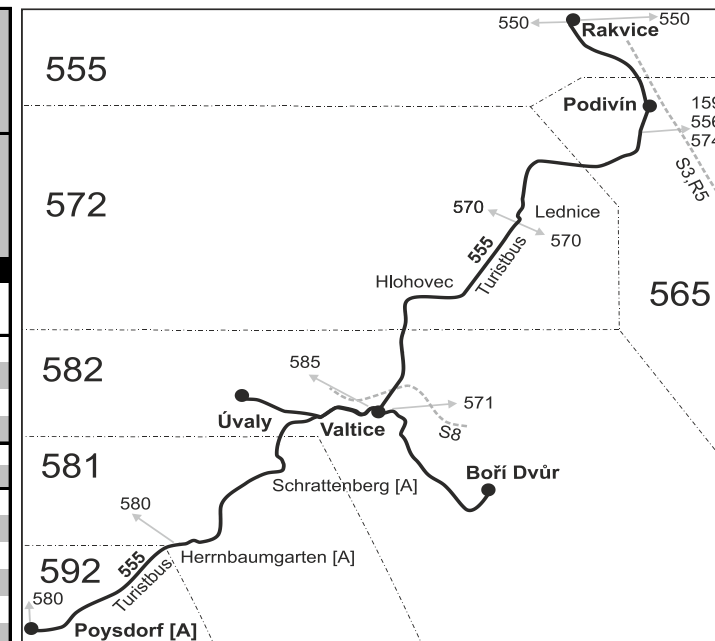

Úsek	Zóna	Zastávka	Číslo spoje:											8.9.2017		9.9.2017	
			251	273	259	253	261	267	255	269	257	271	263	8	12	264	266
			Ⓞ†	Ⓞ68	Ⓞ†	Ⓞ72	Ⓞ73	Ⓞ73	Ⓞ72	Ⓞ72	Ⓞ73	Ⓞ†	97	97	98	98	
						A			A				M**	M**	M**	M**	
		565 Podivín, žel.st.		6:30	7:20	9:20	9:20	13:20	13:20	15:20	17:20	17:20	19:20				
		565 Podivín, Besední dům		6:31	7:21	9:21	9:21	13:21	13:21	15:21	17:21	17:21	19:21				
		565 Podivín, Fruta		6:32	7:22	9:22	9:22	13:22	13:22	15:22	17:22	17:22	19:22				
		572 Lednice, nám. přij.		6:40	7:30	9:30	9:30	13:30	13:30	15:30	17:30	17:30	19:30				
		⇒ 570 Břeclav				74	9:30										
		⇒ 570 Pavlov, Mikulov		6:40	7:30	9:30	9:30	13:30	13:30		17:30	17:30	19:30				
		572 Lednice, nám. odj.	5:33	6:40	7:33	9:33	9:33	13:33	13:33	15:39	17:33	17:33	19:33				
		572 Lednice, Valtická	5:36	6:43	7:36	9:36	9:36	13:36	13:36	15:42	17:36	17:36	19:36				
		572 Hlohovec, Tři Grácie (z)	}	6:46	7:39	9:39	9:39	13:39	13:39	}	17:39	17:39	19:39				
		572 Hlohovec, rybárna	}	6:48	7:41	9:41	9:41	13:41	13:41	}	17:41	17:41	19:41				
		572 Hlohovec, ObÚ	}	6:50	7:43	9:43	9:43	13:43	13:43	}	17:43	17:43	19:43				
		582 Valtice, hřbitov (z)	5:40	6:53	7:46	9:46	9:46	13:46	13:46	15:46	17:46	17:46	19:46				
		582 Valtice, žel.st.	5:41	6:54	7:47	9:47	9:47	13:47	13:47	15:47	17:47	17:47	19:47				
		582 Valtice, aut.st. přij.	5:43	6:56	7:49	9:49	9:49	13:49	13:49	15:49	17:49	17:49	19:49				
		582 Valtice, aut.st. odj.			7:49	9:51		13:49	13:51	15:49	17:51						
		582 Valtice, celnice (z)			7:51	9:53		13:51	13:53	15:51	17:53						
X		582 Valtice, Úvaly			7:54	}		13:54	}	15:54	}						
X		582 Valtice, Úvaly, na konci			7:55	}		13:55	}	15:55	}						
		581 Schrattenberg, Kirche				9:57				13:57		17:57					
		581 Herrnbaumgarten, Sportplatz				10:02				14:02		18:02					
		581 Herrnbaumgarten, Ortsmitte				10:03				14:03		18:03					
		592 Poysdorf, Dreifaltigkeitsplatz				10:10				14:10		18:10					
		⇒ 580 Mikulov, Pasohlávky				10:13				14:13		18:13					
														17:30	21:30	19:30	21:30
														17:37	21:37	19:37	21:37
														17:40	21:40	19:40	21:40