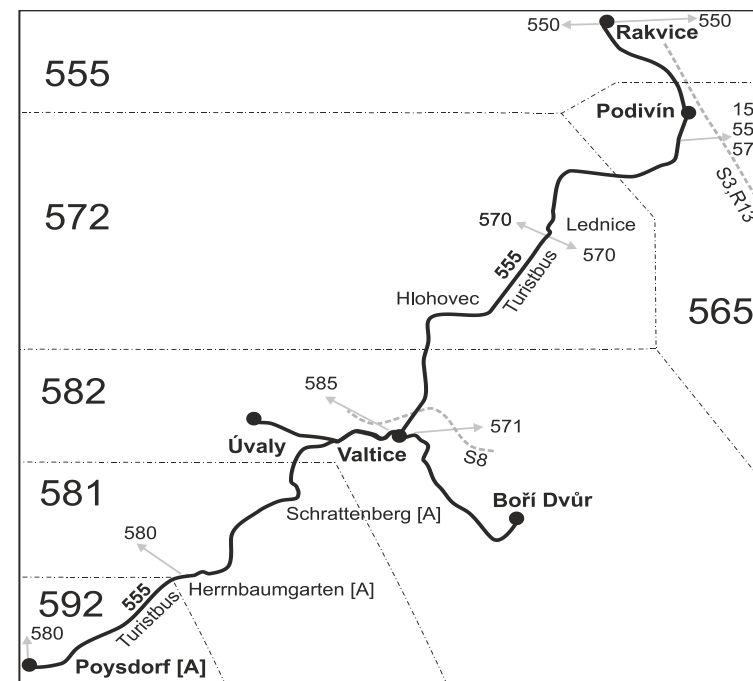

Císlo spoje:		268	252	276	264	254	260	256	262	258	274
Usek	Zóna	Zastávka	Ⓞ†	Ⓞ†	Ⓞ68	Ⓞ†	Ⓞ†72	Ⓞ†73	Ⓞ†	Ⓞ†72	Ⓞ†73
Nelze vydat	592	Poysdorf, Dreifaltigkeitsplatz					11:40			13:40	17:40
	581	Herrnbaumgarten, Ortsmitte					11:46			13:46	17:46
	581	Herrnbaumgarten, Sportplatz					11:48			13:48	17:48
	581	Schrattenberg, Kirche					11:53			13:53	17:53
X	582	Valtice, Úvaly, na konci			8:05	}	}		16:05	}	
X	582	Valtice, Úvaly			8:06	}	}		16:06	}	
	582	Valtice, celnice (z)			8:09	11:57			13:57	16:09	17:57
	582	Valtice, aut.st. příj.			8:11	11:59			13:59	16:11	17:59
	582	Valtice, aut.st. odj.	5:02	6:02	6:56	8:12	12:12	12:12	14:12	16:12	18:12
	582	Valtice, žel.st.	5:04	6:04	6:58	8:14	12:14	12:14	14:14	16:14	18:14
	582	Valtice, hřbitov (z)	5:05	6:05	6:59	8:15	12:15	12:15	14:15	16:15	18:15
	572	Hlohovec, ObÚ	5:08	6:08	}	8:18	12:18	12:18	14:18	16:18	18:18
	572	Hlohovec, rybárna	5:10	6:10	}	8:20	12:20	12:20	14:20	16:20	18:20
	572	Hlohovec, Tři Grácie (z)	5:12	6:12	}	8:22	12:22	12:22	14:22	16:22	18:22
	572	Lednice, Valtická	5:15	6:15	7:03	8:25	12:25	12:25	14:25	16:25	18:25
	572	Lednice, nám. příj.	5:18	6:18	7:06	8:28	12:28	12:28	14:28	16:28	18:28
		⇒ 570 Břeclav	Ⓞ685:20	6:20		8:30	12:30	12:30	14:30	16:30	18:30
	572	Lednice, nám. odj.	6:20	7:06	8:30	12:30	12:30	14:30	16:30	18:30	18:30
	565	Podivín, Fruta		6:27	7:13	8:37	12:37	12:37	14:37	16:37	18:37
	565	Podivín, Besední dům		6:29	7:15	8:39	12:39	12:39	14:39	16:39	18:39
	565	Podivín, žel.st.		6:30	7:16	8:40	12:40	12:40	14:40	16:40	18:40
		⇒ R13 Brno		Ⓞ276:48		8:48	12:48	12:48	14:48	16:48	18:48