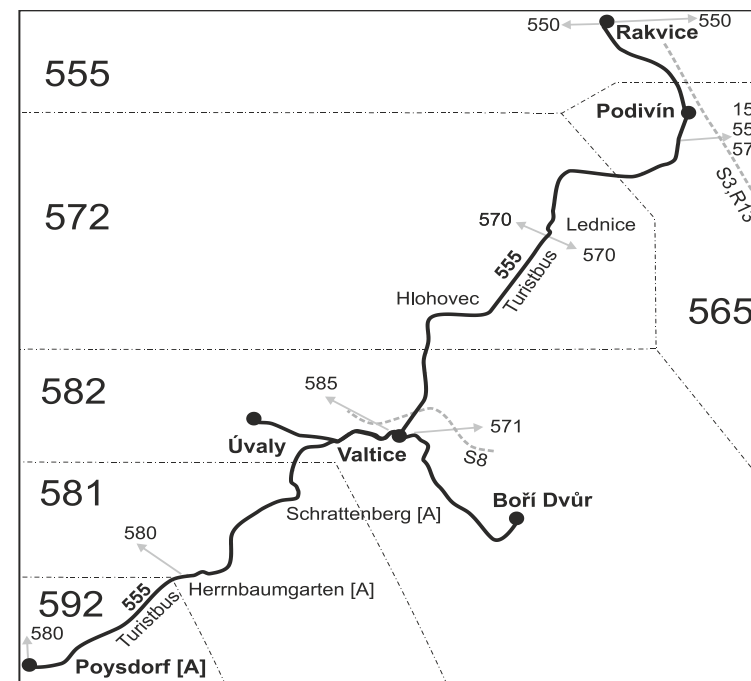

Císlo spoje:		268	252	276	264	254	260	256	262	258	274
Usek	Zóna	Zastávka	Ⓞ†	Ⓞ†	Ⓞ68	Ⓞ†	Ⓞ†72	Ⓞ†73	Ⓞ†	Ⓞ†72	Ⓞ†73
Nelze vydat	592	Poysdorf, Dreifaltigkeitsplatz					11:40			13:40	17:40
	581	Herrnbaumgarten, Ortsmitte					11:46			13:46	17:46
	581	Herrnbaumgarten, Sportplatz					11:48			13:48	17:48
	581	Schrattenberg, Kirche					11:53			13:53	17:53
X	582	Valtice, Úvaly, na konci			8:05	}	}		16:05	}	
X	582	Valtice, Úvaly			8:06	}	}		16:06	}	
	582	Valtice, celnice (z)			8:09	11:57			13:57	16:09	17:57
	582	Valtice, aut.st. příj.			8:11	11:59			13:59	16:11	17:59
	582	Valtice, aut.st. odj.	5:02	6:02	6:56	8:12	12:12	12:12	14:12	16:12	18:12
	582	Valtice, žel.st.	5:04	6:04	6:58	8:14	12:14	12:14	14:14	16:14	18:14
	582	Valtice, hřbitov (z)	5:05	6:05	6:59	8:15	12:15	12:15	14:15	16:15	18:15
	572	Hlohovec, ObÚ	5:08	6:08	}	8:18	12:18	12:18	14:18	16:18	18:18
	572	Hlohovec, rybárna	5:10	6:10	}	8:20	12:20	12:20	14:20	16:20	18:20
	572	Hlohovec, Tři Grácie (z)	5:12	6:12	}	8:22	12:22	12:22	14:22	16:22	18:22
	572	Lednice, Valtická	5:15	6:15	7:03	8:25	12:25	12:25	14:25	16:25	18:25
	572	Lednice, nám. příj.	5:18	6:18	7:06	8:28	12:28	12:28	14:28	16:28	18:28
		⇒ 570 Břeclav	Ⓞ68 5:20	6:20		8:30	12:30	12:30	14:30	16:30	18:30
	572	Lednice, nám. odj.	6:20	7:06	8:30	12:30	12:30	14:30	16:30	18:30	18:30
	565	Podivín, Fruta		6:27	7:13	8:37	12:37	12:37	14:37	16:37	18:37
	565	Podivín, Besední dům		6:29	7:15	8:39	12:39	12:39	14:39	16:39	18:39
	565	Podivín, žel.st.		6:30	7:16	8:40	12:40	12:40	14:40	16:40	18:40
		⇒ R13 Brno		Ⓞ27 6:48		8:48	12:48	12:48	14:48	16:48	18:48