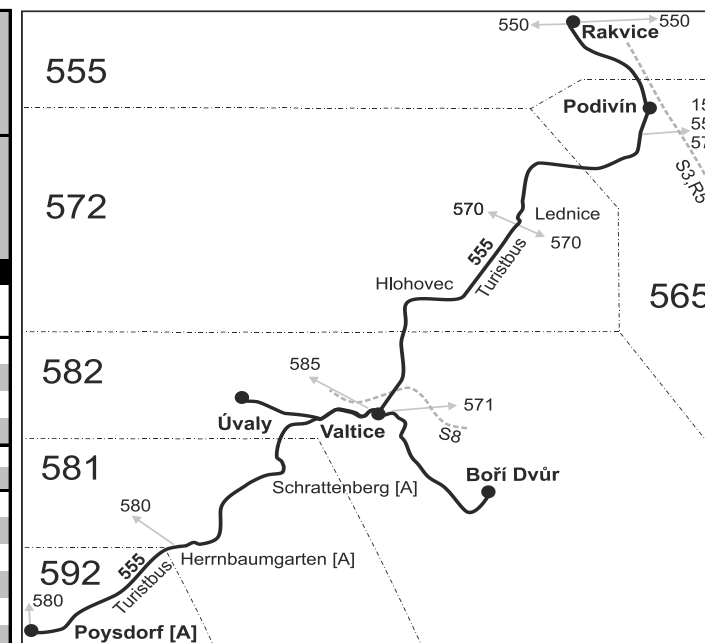

Úsek	Zóna	Zastávka	Číslo spoje:											8		12		264		266	
			251	273	259	253	261	267	255	269	257	271	263	97	97	98	98	M**	M**	M**	M**
		565 Podivín, žel.st.		6:30	7:20	9:20	9:20	13:20	13:20	15:20	17:20	17:20	19:20								
		565 Podivín, Besední dům		6:31	7:21	9:21	9:21	13:21	13:21	15:21	17:21	17:21	19:21								
		565 Podivín, Fruta		6:32	7:22	9:22	9:22	13:22	13:22	15:22	17:22	17:22	19:22								
		572 Lednice, nám. příj.		6:40	7:30	9:30	9:30	13:30	13:30	15:30	17:30	17:30	19:30								
		⇒ 570 Břeclav				7:49	9:30														
		⇒ 570 Pavlov, Mikulov		6:40	7:30	9:30	9:30	13:30	13:30		17:30	17:30	19:30								
		572 Lednice, nám. odj.	5:33	6:40	7:33	9:33	9:33	13:33	13:33	15:39	17:33	17:33	19:33								
		572 Lednice, Valtická	5:36	6:43	7:36	9:36	9:36	13:36	13:36	15:42	17:36	17:36	19:36								
		572 Hlohovec, Tři Grácie (z)	}	6:46	7:39	9:39	9:39	13:39	13:39	}	17:39	17:39	19:39								
		572 Hlohovec, rybárna	}	6:48	7:41	9:41	9:41	13:41	13:41	}	17:41	17:41	19:41								
		572 Hlohovec, ObÚ	}	6:50	7:43	9:43	9:43	13:43	13:43	}	17:43	17:43	19:43								
		582 Valtice, hřbitov (z)	5:40	6:53	7:46	9:46	9:46	13:46	13:46	15:46	17:46	17:46	19:46								
		582 Valtice, žel.st.	5:41	6:54	7:47	9:47	9:47	13:47	13:47	15:47	17:47	17:47	19:47								
		582 Valtice, aut.st. příj.	5:43	6:56	7:49	9:49	9:49	13:49	13:49	15:49	17:49	17:49	19:49								
		582 Valtice, aut.st. odj.			7:49	9:51		13:49	13:51	15:49	17:51										
		582 Valtice, celnice (z)			7:51	9:53		13:51	13:53	15:51	17:53										
X		582 Valtice, Úvaly			7:54	}		13:54	}	15:54	}										
X		582 Valtice, Úvaly, na konci			7:55	}		13:55	}	15:55	}										
		581 Schrattenberg, Kirche				9:57				13:57		17:57									
		581 Herrnb Baumgarten, Sportplatz				10:02				14:02		18:02									
		581 Herrnb Baumgarten, Ortsmitte				10:03				14:03		18:03									
		592 Poysdorf, Dreifaltigkeitsplatz				10:10				14:10		18:10									
		⇒ 580 Mikulov, Pasohlávky				10:13				14:13		18:13									
														17:30	21:30	19:30	21:30				
														17:37	21:37	19:37	21:37				
														17:40	21:40	19:40	21:40