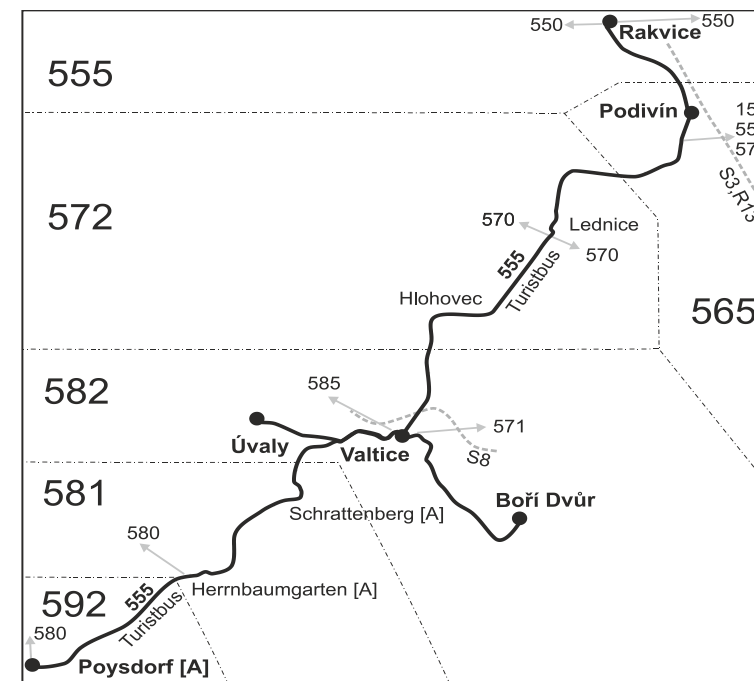

Císlo spoje:		268	252	276	264	254	260	256	262	258	274	
Usek	Zóna	Zastávka	Ⓢ†	Ⓢ†	Ⓢ68	Ⓢ†	Ⓢ†72	Ⓢ†73	Ⓢ†72	Ⓢ†	Ⓢ†72	Ⓢ†73
Nelze vydat	X	592 Poysdorf, Dreifaltigkeitsplatz					11:40		13:40		17:40	
		581 Herrnb Baumgarten, Ortsmitte					11:46		13:46		17:46	
		581 Herrnb Baumgarten, Sportplatz					11:48		13:48		17:48	
		581 Schratte nberg, Kirche					11:53		13:53		17:53	
X	X	582 Valtice, Úvaly, na konci			8:05	}	}	}	16:05	}	}	
		582 Valtice, Úvaly				8:06	}	}	}	16:06	}	}
		582 Valtice, celnice (z)			8:09	11:57		13:57	16:09	17:57		
		582 Valtice, aut.st. příj.			8:11	11:59		13:59	16:11	17:59		
		582 Valtice, aut.st. odj.	5:02	6:02	6:56	8:12	12:12	12:12	14:12	16:12	18:12	18:12
		582 Valtice, žel.st.	5:04	6:04	6:58	8:14	12:14	12:14	14:14	16:14	18:14	18:14
		582 Valtice, hřbitov (z)	5:05	6:05	6:59	8:15	12:15	12:15	14:15	16:15	18:15	18:15
		572 Hlohovec, ObÚ	5:08	6:08	}	8:18	12:18	12:18	14:18	16:18	18:18	18:18
		572 Hlohovec, rybárna	5:10	6:10	}	8:20	12:20	12:20	14:20	16:20	18:20	18:20
		572 Hlohovec, Tři Grácie (z)	5:12	6:12	}	8:22	12:22	12:22	14:22	16:22	18:22	18:22
		572 Lednice, Valtická	5:15	6:15	7:03	8:25	12:25	12:25	14:25	16:25	18:25	18:25
		572 Lednice, nám. příj.	5:18	6:18	7:06	8:28	12:28	12:28	14:28	16:28	18:28	18:28
		⇒ 570 Břeclav	Ⓢ68 5:20	6:20		8:30	12:30	12:30	14:30	16:30	18:30	18:30
		572 Lednice, nám. odj.	Ⓢ68 5:20	6:20	7:06	8:30	12:30	12:30	14:30	16:30	18:30	18:30
		565 Podivín, Fruta		6:27	7:13	8:37	12:37	12:37	14:37	16:37	18:37	18:37
		565 Podivín, Besední dům		6:29	7:15	8:39	12:39	12:39	14:39	16:39	18:39	18:39
		565 Podivín, žel.st.		6:30	7:16	8:40	12:40	12:40	14:40	16:40	18:40	18:40
		⇒ R13 Brno		Ⓢ27 6:48		8:48	12:48	12:48	14:48	16:48	18:48	18:48