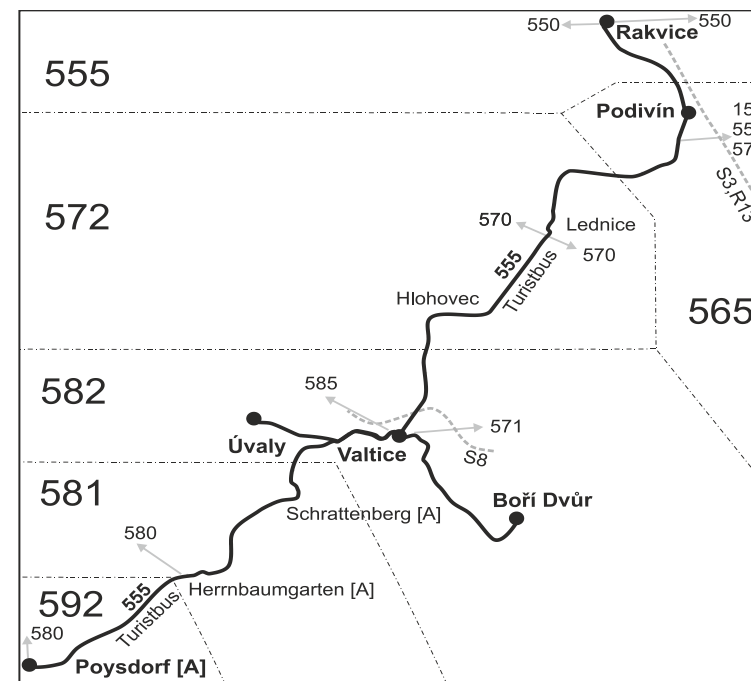

Císlo spoje:		268	252	276	264	254	260	256	262	258	274
Usek	Zóna	Zastávka	Ⓢ	Ⓢ	Ⓢ68	Ⓢ	Ⓢ72	Ⓢ73	Ⓢ	Ⓢ72	Ⓢ73
Nelze vydat	592 Poysdorf, Dreifaltigkeitsplatz						11:40		13:40		17:40
	581 Herrnb Baumgarten, Ortsmitte						11:46		13:46		17:46
	581 Herrnb Baumgarten, Sportplatz						11:48		13:48		17:48
	581 Schratte nberg, Kirche						11:53		13:53		17:53
X	582 Valtice, Úvaly, na konci				8:05	}	}		16:05	}	
X	582 Valtice, Úvaly				8:06	}	}		16:06	}	
	582 Valtice, celnice (z)				8:09	11:57		13:57	16:09	17:57	
	582 Valtice, aut.st. příj.				8:11	11:59		13:59	16:11	17:59	
	582 Valtice, aut.st. odj.	5:02	6:02	6:56	8:12	12:12	12:12	14:12	16:12	18:12	18:12
	582 Valtice, žel.st.	5:04	6:04	6:58	8:14	12:14	12:14	14:14	16:14	18:14	18:14
	582 Valtice, hřbitov (z)	5:05	6:05	6:59	8:15	12:15	12:15	14:15	16:15	18:15	18:15
	572 Hlohovec, ObÚ	5:08	6:08	}	8:18	12:18	12:18	14:18	16:18	18:18	18:18
	572 Hlohovec, rybárna	5:10	6:10	}	8:20	12:20	12:20	14:20	16:20	18:20	18:20
	572 Hlohovec, Tři Grácie (z)	5:12	6:12	}	8:22	12:22	12:22	14:22	16:22	18:22	18:22
	572 Lednice, Valtická	5:15	6:15	7:03	8:25	12:25	12:25	14:25	16:25	18:25	18:25
	572 Lednice, nám. příj.	5:18	6:18	7:06	8:28	12:28	12:28	14:28	16:28	18:28	18:28
	⇒ 570 Břeclav	Ⓢ68 5:20	6:20		8:30	12:30	12:30	14:30	16:30	18:30	18:30
	572 Lednice, nám. odj.	6:20	7:06	8:30	12:30	12:30	14:30	16:30	18:30	18:30	18:30
	565 Podivín, Fruta		6:27	7:13	8:37	12:37	12:37	14:37	16:37	18:37	18:37
	565 Podivín, Besední dům		6:29	7:15	8:39	12:39	12:39	14:39	16:39	18:39	18:39
	565 Podivín, žel.st.		6:30	7:16	8:40	12:40	12:40	14:40	16:40	18:40	18:40
	⇒ R13 Brno		Ⓢ27 6:48		8:48	12:48	12:48	14:48	16:48	18:48	18:48