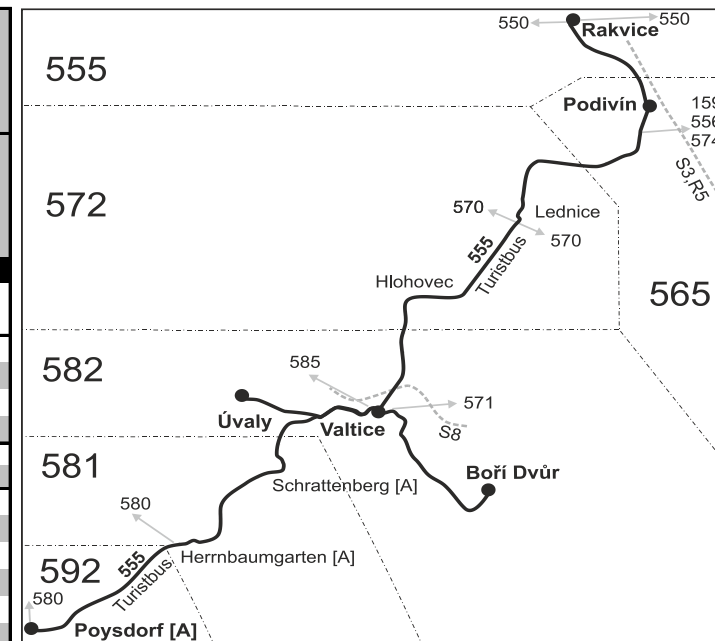

Úsek	Zóna	Zastávka	Číslo spoje:											8		12		264		266	
			251	273	259	253	261	267	255	269	257	271	263	97	97	98	98	M**	M**	M**	M**
		565 Podivín, žel.st.		6:30	7:20	9:20	9:20	13:20	13:20	15:20	17:20	17:20	19:20								
		565 Podivín, Besední dům		6:31	7:21	9:21	9:21	13:21	13:21	15:21	17:21	17:21	19:21								
		565 Podivín, Fruta		6:32	7:22	9:22	9:22	13:22	13:22	15:22	17:22	17:22	19:22								
		572 Lednice, nám. příj.		6:40	7:30	9:30	9:30	13:30	13:30	15:30	17:30	17:30	19:30								
		⇒ 570 Břeclav				7:41	9:30														
		⇒ 570 Pavlov, Mikulov		6:40	7:30	9:30	9:30	13:30	13:30		17:30	17:30	19:30								
		572 Lednice, nám. odj.	5:33	6:40	7:33	9:33	9:33	13:33	13:33	15:39	17:33	17:33	19:33								
		572 Lednice, Valtická	5:36	6:43	7:36	9:36	9:36	13:36	13:36	15:42	17:36	17:36	19:36								
		572 Hlohovec, Tři Grácie (z)	}	6:46	7:39	9:39	9:39	13:39	13:39	}	17:39	17:39	19:39								
		572 Hlohovec, rybárna	}	6:48	7:41	9:41	9:41	13:41	13:41	}	17:41	17:41	19:41								
		572 Hlohovec, ObÚ	}	6:50	7:43	9:43	9:43	13:43	13:43	}	17:43	17:43	19:43								
		582 Valtice, hřbitov (z)	5:40	6:53	7:46	9:46	9:46	13:46	13:46	15:46	17:46	17:46	19:46								
		582 Valtice, žel.st.	5:41	6:54	7:47	9:47	9:47	13:47	13:47	15:47	17:47	17:47	19:47								
		582 Valtice, aut.st. příj.	5:43	6:56	7:49	9:49	9:49	13:49	13:49	15:49	17:49	17:49	19:49								
		582 Valtice, aut.st. odj.			7:49	9:51		13:49	13:51	15:49	17:51										
		582 Valtice, celnice (z)			7:51	9:53		13:51	13:53	15:51	17:53										
X		582 Valtice, Úvaly			7:54	}		13:54	}	15:54	}										
X		582 Valtice, Úvaly, na konci			7:55	}		13:55	}	15:55	}										
		581 Schrattenberg, Kirche				9:57				13:57		17:57									
		581 Herrnb Baumgarten, Sportplatz				10:02				14:02		18:02									
		581 Herrnb Baumgarten, Ortsmitte				10:03				14:03		18:03									
		592 Poysdorf, Dreifaltigkeitsplatz				10:10				14:10		18:10									
		⇒ 580 Mikulov, Pasohlávky				10:13				14:13		18:13									
														17:30	21:30	19:30	21:30				
														17:37	21:37	19:37	21:37				
														17:40	21:40	19:40	21:40				

Vysvětlivky:

- ⇒ spoje navazující na linku 555 / Umsteigemöglichkeiten von der Linie 555
- (z) zastávka celodenně na znamení / Bedarfshaltestelle
- }