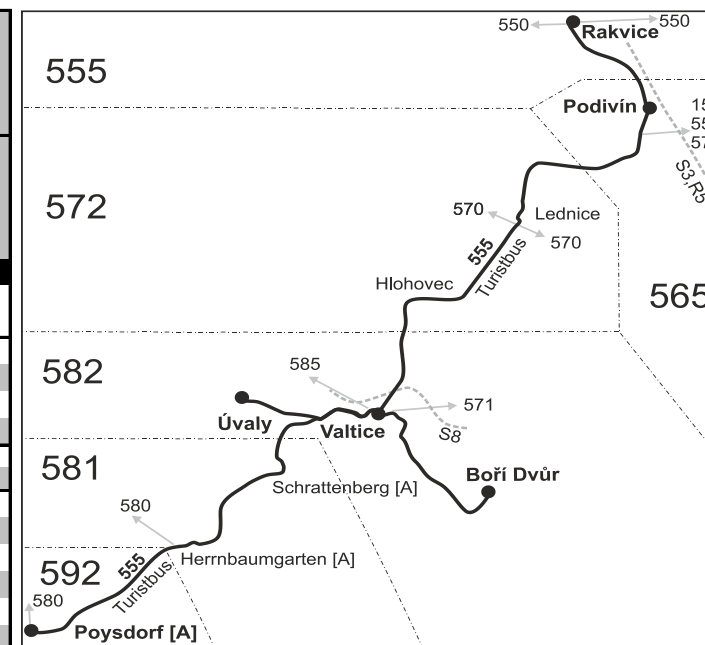

Úsek	Zóna	Zastávka	Číslo spoje:											8		12		264		266	
			251	273	259	253	261	267	255	269	257	271	263	97	97	98	98	M**	M**	M**	M**
		565 Podivín, žel.st.		6:30	7:20	9:20	9:20	13:20	13:20	15:20	17:20	17:20	19:20								
		565 Podivín, Besední dům		6:31	7:21	9:21	9:21	13:21	13:21	15:21	17:21	17:21	19:21								
		565 Podivín, Fruta		6:32	7:22	9:22	9:22	13:22	13:22	15:22	17:22	17:22	19:22								
		572 Lednice, nám. přij.		6:40	7:30	9:30	9:30	13:30	13:30	15:30	17:30	17:30	19:30								
		⇒ 570 Břeclav				7:49	9:30														
		⇒ 570 Pavlov, Mikulov		6:40	7:30	9:30	9:30	13:30	13:30		17:30	17:30	19:30								
		572 Lednice, nám. odj.	5:33	6:40	7:33	9:33	9:33	13:33	13:33	15:39	17:33	17:33	19:33								
		572 Lednice, Valtická	5:36	6:43	7:36	9:36	9:36	13:36	13:36	15:42	17:36	17:36	19:36								
		572 Hlohovec, Tři Grácie (z)	}	6:46	7:39	9:39	9:39	13:39	13:39	}	17:39	17:39	19:39								
		572 Hlohovec, rybárna	}	6:48	7:41	9:41	9:41	13:41	13:41	}	17:41	17:41	19:41								
		572 Hlohovec, ObÚ	}	6:50	7:43	9:43	9:43	13:43	13:43	}	17:43	17:43	19:43								
		582 Valtice, hřbitov (z)	5:40	6:53	7:46	9:46	9:46	13:46	13:46	15:46	17:46	17:46	19:46								
		582 Valtice, žel.st.	5:41	6:54	7:47	9:47	9:47	13:47	13:47	15:47	17:47	17:47	19:47								
		582 Valtice, aut.st. přij.	5:43	6:56	7:49	9:49	9:49	13:49	13:49	15:49	17:49	17:49	19:49								
		582 Valtice, aut.st. odj.			7:49	9:51		13:49	13:51	15:49	17:51										
		582 Valtice, celnice (z)			7:51	9:53		13:51	13:53	15:51	17:53										
X		582 Valtice, Úvaly			7:54	}		13:54	}	15:54	}										
X		582 Valtice, Úvaly, na konci			7:55	}		13:55	}	15:55	}										
		581 Schrattenberg, Kirche				9:57				13:57		17:57									
		581 Herrnbauergarten, Sportplatz				10:02				14:02		18:02									
		581 Herrnbauergarten, Ortsmitte				10:03				14:03		18:03									
		592 Poysdorf, Dreifaltigkeitsplatz				10:10				14:10		18:10									
		⇒ 580 Mikulov, Pasohlávky				10:13				14:13		18:13									
														17:30	21:30	19:30	21:30				
														17:37	21:37	19:37	21:37				
														17:40	21:40	19:40	21:40