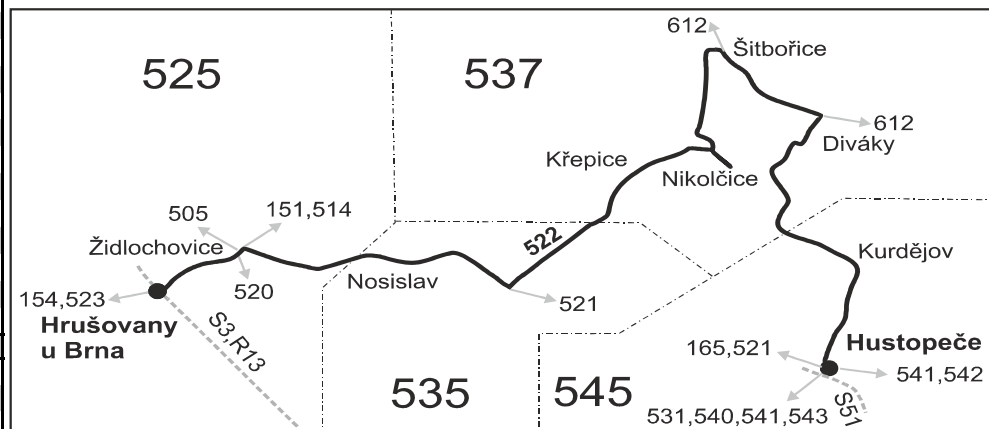

Číslo spoje:		241	203	205	243	245	211	213	281
Úsek	Zóna Zastávka	Ⓢ	Ⓢ	Ⓢ	Ⓢ	Ⓢ	Ⓢ16	Ⓢ16	Ⓢ10
	525 Hrušovany u Brna, žel.st.	6:37	8:37	12:37	14:37	16:37	18:37	20:37	
	525 Hrušovany u Brna, ObÚ	6:38	8:38	12:38	14:38	16:38	18:38	20:38	
	525 Židlochovice, škola	6:41	8:41	12:41	14:41	16:41	18:41	20:41	
	525 Židlochovice, aut.st.	6:44	8:44	12:44	14:44	16:44	18:44	20:44	22:59
	525 Židlochovice, nábřeží (z)	6:45	8:45	12:45	14:45	16:45	18:45	20:45	23:00
	535 Nosislav, Kroužek	6:49	8:49	12:49	14:49	16:49	18:49	20:49	23:04
	535 Nosislav, Městečko	6:51	8:51	12:51	14:51	16:51	18:51	20:51	23:06
	535 Nosislav, Pod kopcem	6:52	8:52	12:52	14:52	16:52	18:52	20:52	23:07
	535 Velké Němčice, Boudky (z)	6:53	8:53	12:53	14:53	16:53	18:53	20:53	23:08
	535 Velké Němčice	6:55	8:55	12:55	14:55	16:55	18:55	20:55	23:10
	537 Křepice, škola	6:59	8:59	12:59	14:59	16:59	18:59	20:59	23:14
	537 Křepice, dolní	7:00	9:00	13:00	15:00	17:00	19:00	21:00	23:15
	537 Nikolčice, ZD (z)	7:03	9:03	13:03	15:03	17:03	19:03	21:03	23:18
	537 Nikolčice, ObÚ	7:05	9:05	13:05	15:05	17:05	19:05	21:05	}
	537 Nikolčice, Jednota	7:07	9:07	13:07	15:07	17:07	19:07	21:07	}
	537 Nikolčice, škola	7:09	9:09	13:09	15:09	17:09	19:09	21:09	23:20
	537 Šitbořice, Nikolčická	7:13	9:13	13:13	15:13	17:13	19:13	21:13	23:24
	⇒ 612 Boleradice								23:34
	537 Šitbořice, na kopci	7:15	9:15	13:15	15:15	17:15	19:15	21:15	
	537 Diváky, dílny (z)	7:18	9:18	13:18	15:18	17:18	19:18	21:18	
	537 Diváky, ObÚ	7:21	9:21	13:21	15:21	17:21	19:21	21:21	
	537 Nikolčice, rozc. 1.0 (z)	7:25	9:25	13:25	15:25	17:25	19:25	21:25	
	545 Kurdějov, u penzionu	7:30	9:30	13:30	15:30	17:30	19:30	21:30	
	545 Kurdějov, most	7:31	9:31	13:31	15:31	17:31	19:31	21:31	
	545 Hustopeče, cihelna (z)	7:35	9:35	13:35	15:35	17:35	19:35	21:35	
	545 Hustopeče, aut.nádr.	7:38	9:38	13:38	15:38	17:38	19:38	21:38	
	⇒ 541 Šakvice, žel. st.	7:42				16:42			
	⇒ 542 V. Pavlovice, Břeclav		9:53	13:53	16:53	17:53			
	⇒ 543 Šakvice, žel. st.	Ⓢ9:42			15:42		15:42		

Vysvětlivky:

- ⇒ spoje navazující na linku 522
- (z) zastávka celodenně na znamení
- }
- spojuje se po jiné trase
- ♿ spoj s bezbariérově přístupným vozidlem
- Ⓢ jede v sobotu
- † jede v neděli a ve státem uznávané svátky
- 10 nejede 24.12. a 31.12.
- 16 nejede 24.12.

Vzhledem ke stavebnímu stavu zastávek nelze garantovat bezbariérový nástup do a výstup z vozidla na všech zastávkách.

Šťastnou cestu s IDS JMK