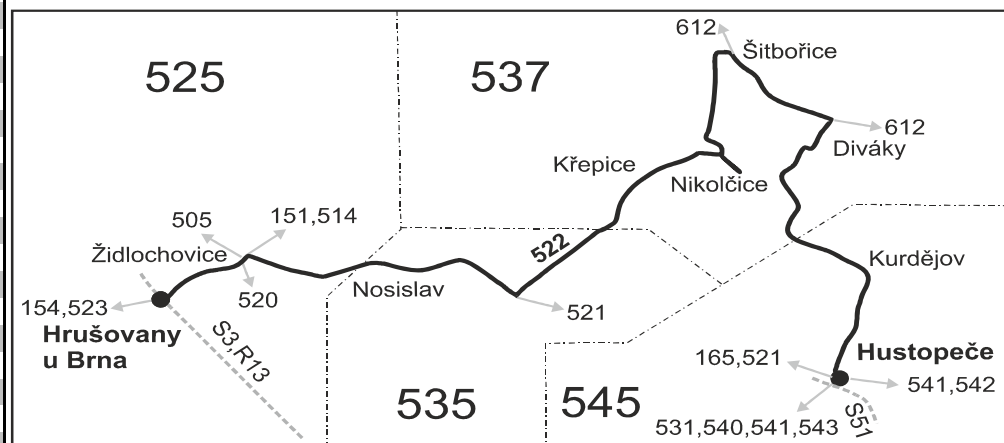

Úsek	Zóna	Zastávka	Císlo spoje:								
			282	242	204	206	244	246	212	214	
			⊕ B	⊕	⊕ ♿	⊕ ♿	⊕	⊕	⊕ 16	⊕ ♿	⊕ ♿
	545	Hustopeče, aut.nádr.		5:20	7:20	11:20	13:20	15:20	17:20	19:20	
	545	Hustopeče, cihelna (z)		5:23	7:23	11:23	13:23	15:23	17:23	19:23	
	545	Kurdějov, na kopci		5:26	7:26	11:26	13:26	15:26	17:26	19:26	
	545	Kurdějov, most		5:27	7:27	11:27	13:27	15:27	17:27	19:27	
	545	Kurdějov, u penzionu		5:28	7:28	11:28	13:28	15:28	17:28	19:28	
	537	Nikolčice, rozc.1.0 (z)		5:33	7:33	11:33	13:33	15:33	17:33	19:33	
	537	Diváky, ObÚ		5:37	7:37	11:37	13:37	15:37	17:37	19:37	
	537	Diváky, dílny (z)		5:38	7:38	11:38	13:38	15:38	17:38	19:38	
	537	Šitbořice, na kopci		5:41	7:41	11:41	13:41	15:41	17:41	19:41	
	537	Šitbořice, ObÚ	4:13	5:43	7:43	11:43	13:43	15:43	17:43	19:43	
	537	Šitbořice, Nikolčická	4:15	5:45	7:45	11:45	13:45	15:45	17:45	19:45	
	537	Nikolčice, škola	4:19	5:49	7:49	11:49	13:49	15:49	17:49	19:49	
	537	Nikolčice, Jednota	4:21	5:51	7:51	11:51	13:51	15:51	17:51	19:51	
	537	Nikolčice, ObÚ	4:23	5:53	7:53	11:53	13:53	15:53	17:53	19:53	
	537	Nikolčice, ZD (z)	4:25	5:55	7:55	11:55	13:55	15:55	17:55	19:55	
	537	Křepice, dolní	4:28	5:58	7:58	11:58	13:58	15:58	17:58	19:58	
	537	Křepice, škola	4:29	5:59	7:59	11:59	13:59	15:59	17:59	19:59	
	535	Velké Němčice	4:34	6:04	8:04	12:04	14:04	16:04	18:04	20:04	
	535	Velké Němčice, Boudky (z)	4:36	6:06	8:06	12:06	14:06	16:06	18:06	20:06	
	535	Nosislav, Pod kopcem	4:37	6:07	8:07	12:07	14:07	16:07	18:07	20:07	
	535	Nosislav, Městečko	4:38	6:08	8:08	12:08	14:08	16:08	18:08	20:08	
	535	Nosislav, Kroužek	4:39	6:09	8:09	12:09	14:09	16:09	18:09	20:09	
	525	Židlochovice, nábřeží (z)	4:43	6:13	8:13	12:13	14:13	16:13	18:13	20:13	
	525	Židlochovice, aut.st.	4:45	6:15	8:15	12:15	14:15	16:15	18:15	20:15	
		⇒ 505 Rajhrad, Brno	4:47	6:17	8:17	12:17	14:17	16:17	18:17	20:17	
	525	Hrušovany u Brna, ObÚ		6:19	8:19	12:19	14:19	16:19	18:19	20:19	
	525	Hrušovany u Brna, žel.st.		6:20	8:20	12:20	14:20	16:20	18:20	20:20	
		⇒ S3 Brno		6:28	8:28	12:28	14:28	16:28	18:28	20:28	

Vysvětlivky:

- ⇒ spoje navazující na linku 522
- (z) zastávka celodenně na znamení
- ♿ spoj s bezbariérově přístupným vozidlem
- B z Židlochovice, aut. st. pokračuje jako linka 505 do Brna
- ⊕ jede v sobotu
- † jede v neděli a ve státem uznávané svátky
- 10 nejede 24.12. a 31.12.
- 16 nejede 24.12.

Vzhledem ke stavebnímu stavu zastávek nelze garantovat bezbariérový nástup do a výstup z vozidla na všech zastávkách.

Šťastnou cestu s IDS JMK