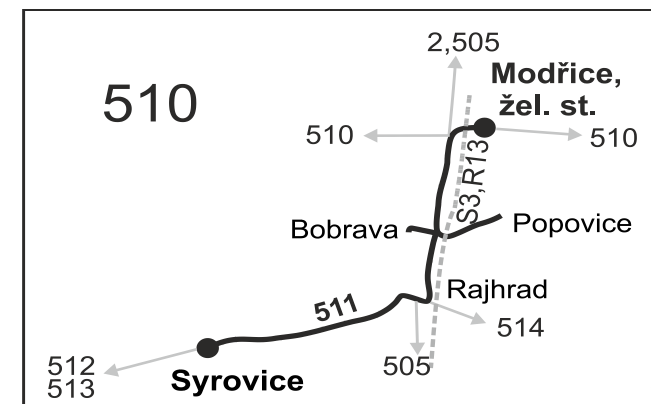

Vysvětlivky:

- ⇒ spoje navazující na linku 511
- (o) zastávka od 20 do 5 hodin na znamení
- (z) zastávka celodenně na znamení
- }

511

Syrovice - Rajhrad - Modřice

Integrovaný dopravní systém Jihomoravského kraje

Informace a podněty: 5 4317 4317, www.idsjmk.cz

Platí od 11.12.2016 do 9.12.2017

Linka 728511: Přepravu zajišťuje: Tourbus, a.s., Opuštěná 4, 602 00 Brno (spoje 500 až 510)

Linka 729511: Přepravu zajišťuje: ADOSA a.s., Zastávka 1030, 665 01 Rosice (spoje 2 až 6,50)

PRACOVNÍ DNY

Číslo spoje:		500	502	2	504	4	6	506	50	508	510
Úsek	Zóna Zastávka	✕	✕	✕50	✕	✕50	✕50	✕	✕	✕	✕
	520 Syrovice			7:35		13:05	14:05				
	510 Rajhrad, GEIS (z)			7:37		13:07	14:07				
	510 Rajhrad, Stará pošta (z)			7:38		13:08	14:08				
	510 Rajhrad, hospic			7:44		13:14	14:14				
	510 Rajhrad, žel.st.			7:47		{	}				
	⇒ S3 Žďár nad Sázavou			8:05							
	510 Rajhrad, MěU					13:17	14:17				
	510 Popovice, žel.st.					13:20	14:20				
	510 Popovice, u tratě					13:21	14:21				
	510 Popovice					13:22	14:22				
	510 Modřice, Agropodnik								15:11		
	510 Modřice, uhelné sklady (z)								15:12		
	510 Modřice, Bobrava, motel	6:16	7:05		10:16			14:16	{	16:16	18:16
	510 Modřice, Bobrava, střed	6:18	7:07		10:18			14:18	}	16:18	18:18
	510 Modřice, smyčka	6:24	7:13		10:24			14:24	15:17	16:24	18:24
	⇒ 2 Brno		7:15		10:30			14:25	15:15	16:25	18:30
	510 Modřice, Brněnská (z)	6:25	7:14		10:25			14:25		16:25	18:25
	510 Modřice, žel.st.	6:27	7:16		10:27			14:27		16:27	18:27
	⇒ S3 Žďár nad Sázavou	6:42	82 7:32		10:42			14:42		16:42	18:42
	⇒ 510 Modřice	6:32	56 7:17		10:32			14:32		16:32	18:32

Vysvětlivky:

- ⇒ spoje navazující na linku 511
- (z) zastávka celodenně na znamení
- { spoj jede po jiné trase
- ✕ jede v pracovních dnech
- 50** nejede od 23.12. do 2.1., 3.2., od 13.3. do 17.3., 13.4., od 3.7. do 1.9., 26.10. a 27.10.
- 56** nejede od 23.12. do 2.1. a od 3.7. do 1.9.
- 82** nejede od 27.12. do 30.12. a od 3.7. do 1.9.