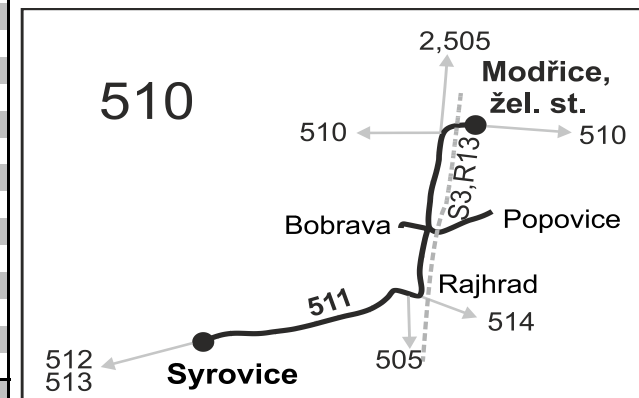

511

Modřice - Rajhrad - Syrovice

Integrovaný dopravní systém Jihomoravského kraje

Informace a podněty: 5 4317 4317, www.idsjmk.cz

Platí od 11.12.2016 do 9.12.2017

Linka 729511: Přepravu zajišťuje: ADOSA a.s., Zastávecká 1030, 665 01 Rosice (spoje 3 až 11, 51, 53)

Linka 728511: Přepravu zajišťuje: Tourbus, a.s., Opuštěná 4, 602 00 Brno (spoje 501 až 511)

PRACOVNÍ DNY

Číslo spoje:		51	501	9	53	503	3	5	505	7	11	507	509	511
Úsek	Zóna Zastávka	✕	✕	✕50	✕50 &T	✕	✕50	✕50	✕	✕50	✕50	✕	✕	✕
	510 Modřice, žel.st.		6:35		7:12	9:35			13:35			15:35	17:35	19:35
	510 Modřice, smyčka	6:20	6:40		7:17	9:40			13:40			15:40	17:40	19:40
	510 Modřice, Tyršova (o)	6:21	6:41		7:18	9:41			13:41			15:41	17:41	19:41
	510 Modřice, Bobrava, motel	}	6:46		}	9:46			13:46			15:46	17:46	19:46
	510 Modřice, Bobrava, střed	}	6:48		}	9:48			13:48			15:48	17:48	19:48
	510 Modřice, uhelné sklady (z)	6:24			}									
	510 Modřice, Agropodnik	6:26			}									
	510 Popovice, žel.st.				7:21									
	510 Popovice, u tratě				7:22									
	510 Popovice				7:23			13:22			14:22			
	510 Popovice, u tratě				7:24			13:23			14:23			
	510 Popovice, žel.st.				7:25			13:24			14:24			
	510 Rajhrad, MěÚ				7:28			13:27			14:27			
	510 Rajhrad, žel.st.				}		12:58	}			}			
	510 Rajhrad, hospic			7:27	7:30		13:00	13:29		14:00	14:29			
	510 Rajhrad, GEIS (z)			7:29	7:32		13:02			14:02				
	520 Syrovice			7:32	7:35		13:05			14:05				
	⇒ 512 Malešovice			7:36										

Vysvětlivky:

- ⇒ spoje navazující na linku 511
- (o) zastávka od 20 do 5 hodin na znamení
- (z) zastávka celodenně na znamení
- }

511

Syrovice - Rajhrad - Modřice

Integrovaný dopravní systém Jihomoravského kraje