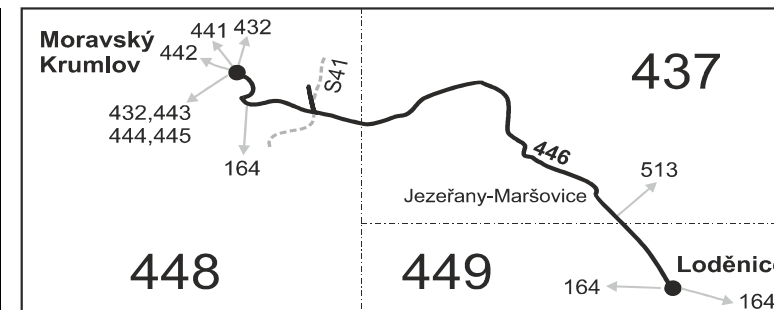

446

Loděnice - Moravský Krumlov

Integrovaný dopravní systém Jihomoravského kraje

Informace a podněty: 5 4317 4317, www.idsjmk.cz

Platí od 10.12.2017 do 8.12.2018

Linka 727446: Přepravu zajišťuje: Znojemská dopravní společnost - PSOTA, s.r.o., Dobšická 3697/6, 669 02 Znojmo (spoje 2 až 12)

Linka 729446: Přepravu zajišťuje: ČSAD Hodonín a.s., Brněnská ul. 48, 695 39 Hodonín (spoje 82 až 88, 102)

PRACOVNÍ DNY

Číslo spoje:		2	82	84	102	86	4	10	6	8	12	88	
Úsek	Zóna	Zastávka	☒	☒	☒	☒50	☒	☒50	☒50	☒	☒	☒	
	449	Loděnice, škola			6:59	7:09		12:47	13:57	15:19		22:54	
	449	Loděnice, ObÚ	4:40	5:20	7:00	7:10	10:25	12:48	13:58	15:20	16:00	19:00	22:55
	437	Jezeřany-Maršovice, Jezeřany	4:44	5:24	7:04	7:14	10:29	12:52	14:02	15:24	16:04	19:04	22:59
	437	Jezeřany-Maršovice, škola	4:46	5:26	7:06	7:16	10:31	12:54	14:04	15:26	16:06	19:06	23:01
	437	Jezeřany-Maršovice, točna	4:47	5:27	7:07	7:17	10:32	12:55	14:05	15:27	16:07	19:07	23:02
	448	Moravský Krumlov, Stavení	4:53		7:13		10:38				16:13		
	448	Moravský Krumlov, hájenka	4:55		7:15		10:40				16:15		
	448	Moravský Krumlov, Retex	4:59		7:19		10:44				16:19		
	448	Moravský Krumlov, stezka	5:02		7:22		10:47				16:22		
	448	Moravský Krumlov, Václavská	5:03		7:23		10:48				16:23		
	448	Moravský Krumlov, Kavalírka	5:04		7:24		10:49				16:24		
	448	Moravský Krumlov, aut.nádr.	5:05		7:25		10:50				16:25		
		⇒ 441 Jamolice	5:15		☒7:30		10:50						
		⇒ 444 Višňové					10:55			16:30			
		⇒ 445 Miroslav	5:07										

Vysvětlivky:

1. ⇒ spoje navazující na linku 446
   - ∩ spoj jede po jiné trase
   - ☒ spoj s bezbariérově přístupným vozidlem
   - ☒ jede v pracovních dnech
   - **50** nejede od 27.12. do 2.1., od 2.2. do 9.2., 29.3., od 2.7. do 31.8., 29.10. a 30.10.
2. Vzhledem ke stavebnímu stavu zastávek nelze garantovat bezbariérový nástup do a výstup z vozidla na všech zastávkách.

Šťastnou cestu s IDS JMK