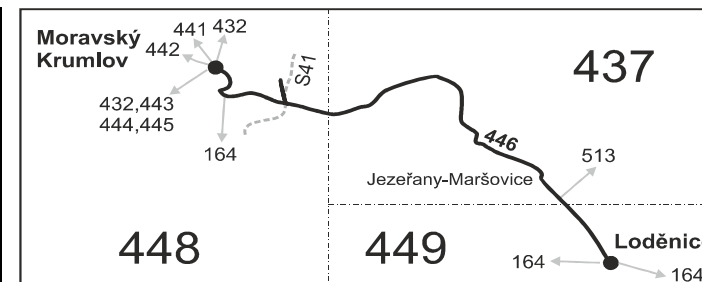

446

Moravský Krumlov - Loděnice

Integrovaný dopravní systém Jihomoravského kraje

Informace a podněty: 5 4317 4317, www.idsjmk.cz

Platí od 10.12.2017 do 8.12.2018

Linka 729446: Přepravu zajišťuje: ČSAD Hodonín a.s., Brněnská ul. 48, 695 39 Hodonín (spoje 81 až 87, 101)

Linka 727446: Přepravu zajišťuje: Znojemská dopravní společnost - PSOTA, s.r.o., Dobšická 3697/6, 669 02 Znojmo (spoje 1 až 13)

PRACOVNÍ DNY

Číslo spoje:		81	83	85	101	87	1	3	11	5	7	9	13
Úsek	Zóna	Zastávka	♣	♣	♣	♣	♣	♣	♣	♣	♣	♣	♣
	448 Moravský Krumlov, aut.nádr.			6:23		9:03	12:16			14:46		16:46	
	448 Moravský Krumlov, Kavalírka			6:24		9:04	12:17			14:47		16:47	
	448 Moravský Krumlov, Václavská			6:26		9:06	12:19			14:49		16:49	
	448 Moravský Krumlov, stezka			6:27		9:07	12:20			14:50		16:50	
	448 Moravský Krumlov, Retex			6:30		9:10	12:23			14:53		16:53	
	448 Moravský Krumlov, hájenka			6:34		9:14	12:27			14:57		16:57	
	448 Moravský Krumlov, Stavení			6:36		9:16	12:29			14:59		16:59	
	437 Jezeřany-Maršovice, točna	4:57	5:47	6:42	7:17	9:22	12:35	12:55	14:05	15:05	15:45	17:05	20:15
	437 Jezeřany-Maršovice, škola	4:58	5:48	6:43	7:18	9:23	12:36	12:56	14:06	15:06	15:46	17:06	20:16
	437 Jezeřany-Maršovice, Jezeřany	5:00	5:50	6:45	7:20	9:25	12:38	12:58	14:08	15:08	15:48	17:08	20:18
	449 Loděnice, ObÚ	5:04	5:54	6:49	7:24	9:29	12:42	13:02	14:12	15:12	15:52	17:12	20:22
	⇒ 164 Olbramovice, Mor. Krumlov		5:57		7:42			13:06	14:26		15:56		20:22
	⇒ 164 Malešovice, Pohořelice	5:08	5:59	6:49		9:34			14:13	15:16		17:16	20:24
	449 Loděnice, škola			6:50	7:25		12:43	13:03					
	⇒ 164 Malešovice, Pohořelice				7:25								

Šťastnou cestu s IDS JMK

446

Loděnice - Moravský Krumlov

Integrovaný dopravní systém Jihomoravského kraje

Informace a podněty: 5 4317 4317, www.idsjmk.cz

Platí od 10.12.2017 do 8.12.2018

Linka 727446: Přepravu zajišťuje: Znojemská dopravní společnost - PSOTA, s.r.o., Dobšická 3697/6, 669 02 Znojmo (spoje 2 až 12)