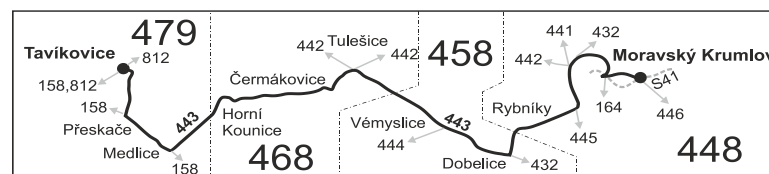

Vysvětlivky:

⇒ spoje navazující na linku 443

(z) zastávka celodenně na znamení

{ spoj jede po jiné trase

♿ spoj s bezbariérově přístupným vozidlem

× jede v pracovních dnech

⊕ jede v sobotu

† jede v neděli a ve státem uznávané svátky

50 nejede od 15.3. do 17.3., 13.4., od 3.7. do 1.9., 26.10. a 27.10.

56 nejede od 3.7. do 1.9.

Vzhledem ke stavebnímu stavu zastávek nelze garantovat bezbariérový nástup do a výstup z vozidla na všech zastávkách.

M ze zastávky Tavíkovice, host. pokračuje dále jako linka 812 do zast. Mikulovice, ObÚ.

V ze zastávky Tavíkovice, host. pokračuje jako linka 158 do zast. Višňové, nám. a dále do Miroslav, aut. st.

Z ze zastávky Tavíkovice, host. pokračuje dále jako linka 812 do zast. Znojmo, aut. nádr.

Šťastnou cestu s IDS JMK