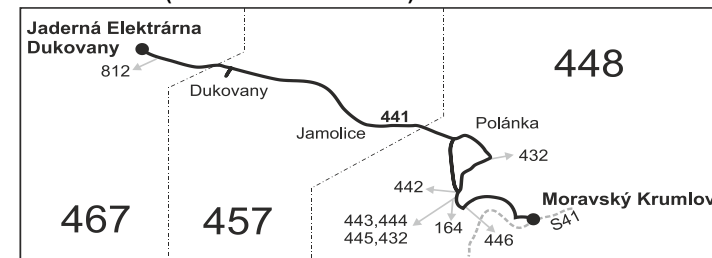

Vysvětlivky:

- ⇒ spoje navazující na linku 441
- (z) zastávka celodenně na znamení
- }

- ⊕ jede v sobotu
- ⊕ jede v neděli a ve státem uznávané svátky
- 50 nejede od 17.7. do 1.9., 26.10. a 27.10.
- Vzhledem ke stavebnímu stavu zastávek nelze garantovat bezbariérový nástup do a výstup z vozidla na všech zastávkách.
- Moravský Krumlov, Dřevotvar - spoj odjíždí ze zastávky na silnici III/4131 (silnice směr Dobřínsko)

Šťastnou cestu s IDS JMK