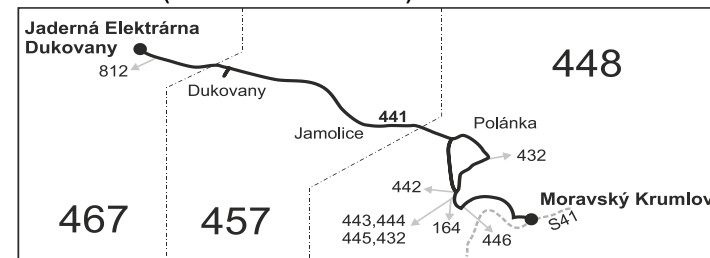

Vysvětlivky:

- ⇒ spoje navazující na linku 441
- (z) zastávka celodenně na znamení
- }

- Ⓢ+ jede v sobotu
- + jede v neděli a ve státem uznávané svátky
- 50 nejede od 17.7. do 1.9., 26.10. a 27.10.
- Vzhledem ke stavebnímu stavu zastávek nelze garantovat bezbariérový nástup do a výstup z vozidla na všech zastávkách.
- ♠ Moravský Krumlov, Dřevotvar - spoj odjíždí ze zastávky na silnici III/4131 (silnice směr Dobřínsko)

Šťastnou cestu s IDS JMK