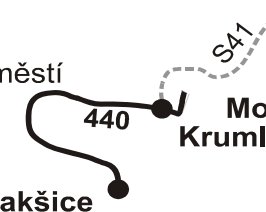

Náměstí

Rakšice