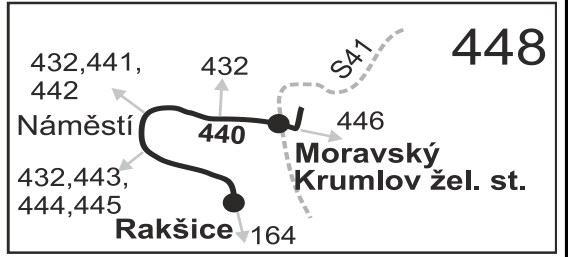

Vysvětlivky:

- ⇒ spoje navazující na linku 440
- (z) zastávka celodenně na znamení
- ∩ spoj jede po jiné trase
- ✕ jede v pracovních dnech
- Ⓜ jede v pátek
- Ⓜ jede v sobotu
- † jede v neděli a ve státem uznávané svátky

- **16** nejede 24.12.
- **27** jede také 14.4., 5.7., 28.9. a 17.11., nejede 15.4. a 18.11.
- **28** nejede 24.12., 25.12., 14.4., 16.4., 30.4., 7.5., 5.7., 28.10. a 17.11.
- **29** nejede od 27.12. do 30.12.
- **37** nejede 24.12., 31.12., 15.4. a 18.11., jede také 14.4., 5.7. a 17.11.
- **39** nejede 24.12., 25.12., 14.4., 5.7., 28.10. a 17.11., jede také 15.4. a 18.11.
- **50** nejede od 23.12. do 2.1., 3.2., od 13.3. do 17.3., 13.4., od 3.7. do 1.9., 26.10. a 27.10.
- **68** jede také 14.4., 5.7. a 17.11., nejede 15.4. a 18.11.
- **69** nejede 24.12., 14.4., 5.7., 28.10. a 17.11., jede také 15.4. a 18.11.
- **84** jede také 13.4., 4.7., 27.9. a 16.11., nejede 14.4. a 17.11.