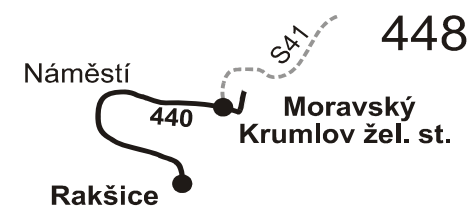

Vysvětlivky:

- ⇒ spoje navazující na linku 440
- ⌘ jede v pracovních dnech
- Ⓢ jede v sobotu
- † jede v neděli a ve státem uznávané svátky
- 27 jede také 1.5., 8.5., 5.7. a 28.9., nejede 7.7. a 29.9.
- 28 nejede 8.4., 5.7., 6.7., 28.9. a 17.11.
- 69 nejede 17.11.

Šťastnou cestu s IDS JMK

120209