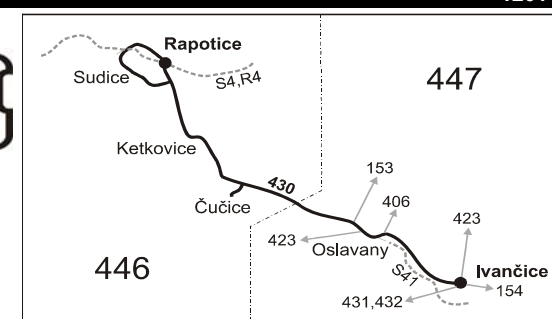

Vysvětlivky:

120118

- ⇒ spoje navazující na linku 430
- (z) zastávka celodenně na znamení
- × jede v pracovních dnech
- Ⓢ jede v sobotu
- † jede v neděli a ve státem uznávané svátky
- **56** nejede od 2.7. do 31.8.
- **62** jede od 31.3. do 28.10.

Šťastnou cestu s IDS JMK