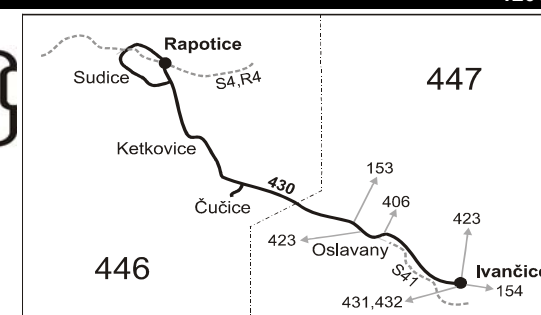

Vysvětlivky:

- ⇒ spoje navazující na linku 430
- (z) zastávka celodenně na znamení
- × jede v pracovních dnech
- ⊕ jede v sobotu
- † jede v neděli a ve státem uznávané svátky
- **50** nejede od 3.2. do 10.2., 5.4., 6.4., od 2.7. do 31.8., 25.10. a 26.10.
- **56** nejede od 2.7. do 31.8.

Šťastnou cestu s IDS JMK