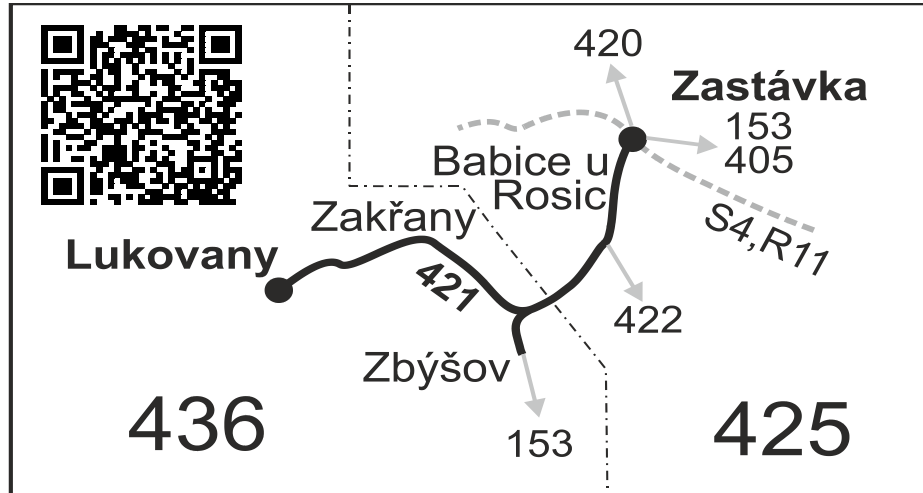

421

Rosice - Zastávka - Zbýšov - Lukovany

Integrovaný dopravní systém Jihomoravského kraje

Informace a podněty: 5 4317 4317, www.idsjmk.cz

Platí od 11.6.2017 do 9.12.2017

Linka 729421: Přepravu zajišťuje: ADOSA a.s., Zastávka 1030,665 01 Rosice

SOBOTA + NEDELE

Číslo spoje:		201	253	205	257	209	261	213	215		
Úsek	Zóna	Zastávka	Ⓞ†	Ⓞ†	Ⓞ†	Ⓞ†	Ⓞ†	Ⓞ†	Ⓞ†		
	425	Zastávka, žel.st.	odj.	7:18	9:18	11:18	13:18	15:18	17:18	19:18	23:18
	425	Babice u Rosic		7:21	9:21	11:21	13:21	15:21	17:21	19:21	23:21
	436	Zbýšov, Sička		7:23	9:23	11:23	13:23	15:23	17:23	19:23	23:23
	436	Zbýšov, internát		7:26	9:26	11:26	13:26	15:26	17:26	19:26	23:26
	436	Zbýšov, Poustka		7:28	9:28	11:28	13:28	15:28	17:28	19:28	23:28
	436	Zbýšov, MěÚ		7:30	9:30	11:30	13:30	15:30	17:30	19:30	23:30
	436	Zbýšov, Poustka		7:31	9:31	11:31	13:31	15:31	17:31	19:31	23:31
	436	Zbýšov, Jednota		7:33	9:33	11:33	13:33	15:33	17:33	19:33	23:33
	436	Zakřany, Jednota		7:35	9:35	11:35	13:35	15:35	17:35	19:35	23:35
	436	Zakřany, ObÚ		7:36	9:36	11:36	13:36	15:36	17:36	19:36	23:36
	436	Zakřany, ZD		7:37	9:37	11:37	13:37	15:37	17:37	19:37	23:37
	436	Lukovany, u kapličky		7:39	9:39	11:39	13:39	15:39	17:39	19:39	23:39
	436	Lukovany, Na dolině		7:40	9:40	11:40	13:40	15:40	17:40	19:40	23:40
	436	Lukovany, točna		7:41	9:41	11:41	13:41	15:41	17:41	19:41	23:41