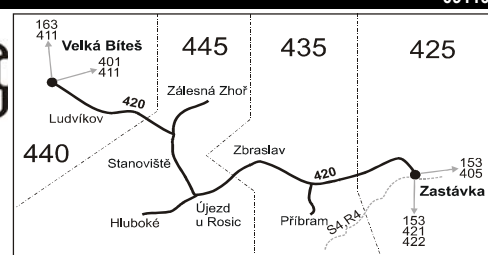

Vysvětlivky:

- ⇒ spoje navazující na linku 420
- (z) zastávka celodenně na znamení
- ✕ jede v pracovních dnech
- ① jede v pondělí
- ② jede v úterý
- ③ jede ve středu
- ④ jede ve čtvrtek
- ⑤ jede v pátek
- ⑥ jede v sobotu
- † jede v neděli a ve státem uznávané svátky
- 16 nejede 24.12.
- 17 jede také 31.12.
- 23 nejede 31.12.
- 50 nejede od 23.12. do 31.12., 29.1., od 1.3. do 5.3., 1.4., 2.4., od 1.7. do 31.8., 27.10. a 29.10.
- 51 jede od 23.12. do 30.12., 29.1., od 1.3. do 5.3., 1.4., 2.4., od 1.7. do 31.8., 27.10. a 29.10.
- 66 nejede 1.5., 8.5., 28.10. a 17.11.
- 67 nejede 26.12., jede také 31.12., 28.10. a 17.11.
- 72 jede jen v sudých týdnech

Šťastnou cestu s IDS JMK

091105