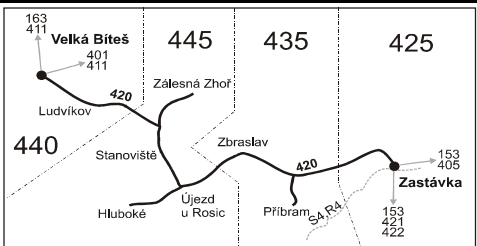

1. **Vysvětlivky:**
2. ⇒ spoje navazující na linku 420
   - (z) zastávka celodenně na znamení
   - ✖ jede v pracovních dnech
   - ⊙ jede v sobotu
   - + jede v neděli a ve státem uznávané svátky
   - 16 nejede 24.12.
   - 17 jede také 31.12.
   - 23 nejede 31.12.
   - 44 jede od 13.3. do 31.10.
   - 50 nejede od 23.12. do 31.12., 29.1., od 1.3. do 5.3., 1.4., 2.4., od 1.7. do 31.8., 27.10. a 29.10
   - 56 nejede od 23.12. do 31.12. a od 1.7. do 31.8.
   - 66 nejede 1.5., 8.5., 28.10. a 17.11.
   - 67 nejede 26.12., jede také 31.12., 28.10. a 17.11.
   - 70 nejede 24.12., jede také 31.12.
   - 72 jede jen v sudých týdnech

Šťastnou cestu s IDS JMK

091105