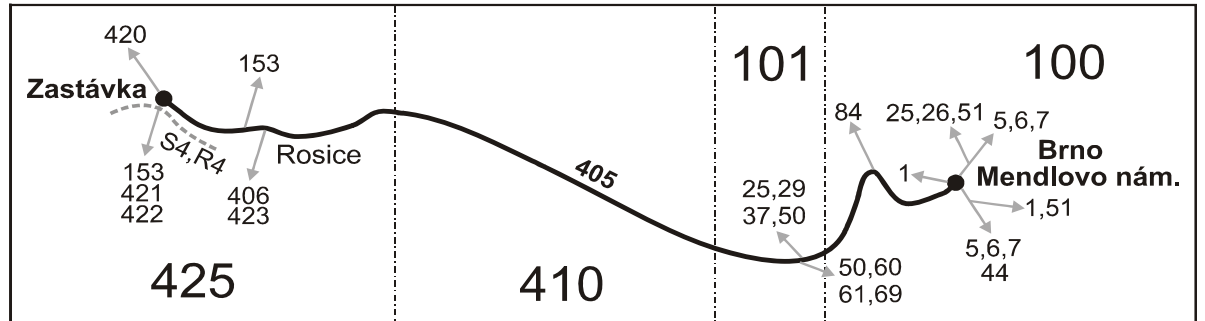

SOBOTA + NEDĚLE

Úsek	Zóna	Zastávka	201	253	205	257	209	281	213	265	217
Město v	100	Brno, Mendlovo náměstí	6:39	8:39	10:39	12:39	14:39	16:39	18:39	20:39	22:39
	100	Brno, Riviéra (z)	6:43	8:43	10:43	12:43	14:43	16:43	18:43	20:43	22:43
Město v	101	* Brno, Nemocnice Bohunice	6:48	8:48	10:48	12:48	14:48	16:48	18:48	20:48	22:48
	425	* Rosice, STK (z)	7:00	9:00	11:00	13:00	15:00	17:00	19:00	21:00	23:00
Město v	425	Rosice, Brněnská	7:01	9:01	11:01	13:01	15:01	17:01	19:01	21:01	23:01
	425	Rosice, Trávníky	7:02	9:02	11:02	13:02	15:02	17:02	19:02	21:02	23:02
Město v		→ 423 Mohelno	7:09		11:09		15:09		19:09		
	425	Rosice, Kamínky	7:03	9:03	11:03	13:03	15:03	17:03	19:03	21:03	23:03
Město v	425	Rosice, ADOSA (z)	7:05	9:05	11:05	13:05	15:05	17:05	19:05	21:05	23:05
	425	Zastávka, Dům zdraví	7:07	9:07	11:07	13:07	15:07	17:07	19:07	21:07	23:07
Město v	425	Zastávka, žel.st.	7:08	9:08	11:08	13:08	15:08	17:08	19:08	21:08	23:08
		→ S4 Náměstí n.Ost.	7:11	9:11	11:11	13:11	15:11	17:11	19:11	21:11	
Město v		→ 153 Zastávka									
		→ 153 Ivančice									
Město v		→ 420 Velká Bíteř					15:17		19:17		
		→ 421 Lukovany	7:17	9:17	11:17	13:17	15:17	17:17	19:17		23:17
Město v		→ 422 Hlína									

Vysvětlivky:

- → spoje navazující na linku 405
- (z) zastávka celodenně na znamení
- ♣ odjezd zpravidla zajiřtjuje nízkopodlažní vozidlo
- ⊗ jede v pracovních dnech
- ⊙ jede v pondělí
- ⊕ jede v úterý
- ⊖ jede ve středu
- ⊗ jede ve čtvrtek
- ⊙ jede v pátek
- ⊕ jede v sobotu
- ⊖ jede v neděli a ve státem uznávané svátky
- + jede v neděli a ve státem uznávané svátky
- 50 nejede od 3.2. do 10.2., 5.4., 6.4., od 2.7. do 31.8., 25.10. a 26.10.
- 53 nejede od 2.7. do 31.8.
- 73 jede od 31.3. do 28.10.
- 73 jede jen v sudých týdnech
- spoje projíždí mezi zastávkami Brno, Nemocnice Bohunice a Rosice, STK přes tarifní zónu 410

Šťastnou cestu s IDS JMK