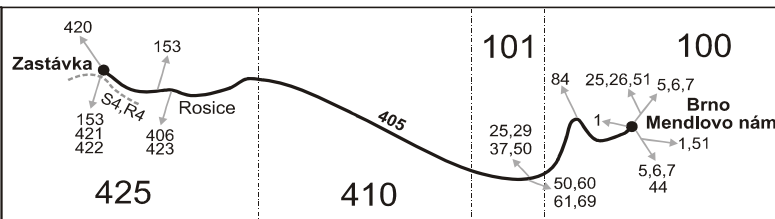

SOBOTA + NEDĚLE

Usek	Zóna	Číslo spoje:	Zastávka	202	254	206	258	210	262	214	266	218
I	Zastávka, žel.st.	425	Zastávka, žel.st.	4:45	6:45	8:45	10:45	12:45	14:45	16:45	18:45	20:45
		425	Zastávka, Dům zdraví	4:46	6:46	8:46	10:46	12:46	14:46	16:46	18:46	20:46
		425	Rosice, ADOSA (z)	4:48	6:48	8:48	10:48	12:48	14:48	16:48	18:48	20:48
		425	Rosice, Kamínky	4:50	6:50	8:50	10:50	12:50	14:50	16:50	18:50	20:50
		425	Rosice, Trávníky	4:52	6:52	8:52	10:52	12:52	14:52	16:52	18:52	20:52
		425	Rosice, Brněnská	4:54	6:54	8:54	10:54	12:54	14:54	16:54	18:54	20:54
		425	* Rosice, STK (z)	4:56	6:56	8:56	10:56	12:56	14:56	16:56	18:56	20:56
N	Brno, Nemocnice Bohunice	101	* Brno, Nemocnice Bohunice	5:08	7:08	9:08	11:08	13:08	15:08	17:08	19:08	21:08
		100	Brno, Riviera (z)	5:11	7:11	9:11	11:11	13:11	15:11	17:11	19:11	21:11
		100	Brno, Poříčí	5:14	7:14	9:14	11:14	13:14	15:14	17:14	19:14	21:14
		100	Brno, Mendlovo náměstí	5:18	7:18	9:18	11:18	13:18	15:18	17:18	19:18	21:18

1. **Vysvětlivky:**
- (z) zastávka celodenně na znamení
  - ♻️ odjezd zpravidla zajišťuje nízkopodlažní vozidlo
  - ♻️ jede v pracovních dnech
  - Ⓢ jede v sobotu
  - N Netze vydat úsekovou jízdenku

- † jede v neděli a ve státem uznávané svátky
- 56 nejede od 2.7. do 31.8.
- spoje projíždí mezi zastávkami Brno, Nemocnice Bohunice a Rosice, STK přes tarifní zónu 410