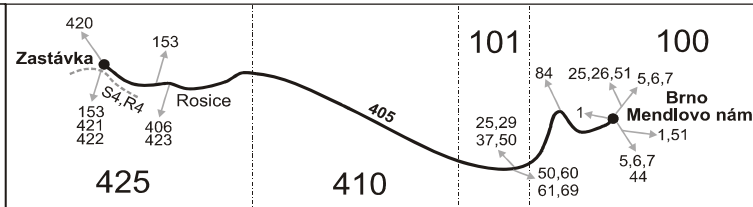

SOBOTA + NEDĚLE

Úsek	Zóna	Cílo spoje:	201	253	205	257	209	281	213	265	217
N	100	Brno, Mendlovo náměstí	6:39	8:39	10:39	12:39	14:39	16:39	18:39	20:39	22:39
		100 Brno, Riviéra (z)	6:43	8:43	10:43	12:43	14:43	16:43	18:43	20:43	22:43
		101 * Brno, Nemocnice Bohunice	6:48	8:48	10:48	12:48	14:48	16:48	18:48	20:48	22:48
		425 * Rosice, STK (z)	7:00	9:00	11:00	13:00	15:00	17:00	19:00	21:00	23:00
		425 Rosice, Brněnská	7:01	9:01	11:01	13:01	15:01	17:01	19:01	21:01	23:01
		425 Rosice, Trávníky	7:02	9:02	11:02	13:02	15:02	17:02	19:02	21:02	23:02
		→ 423 Mohelno	7:09		11:09		15:09		19:09		
		425 Rosice, Kamínky	7:03	9:03	11:03	13:03	15:03	17:03	19:03	21:03	23:03
		425 Rosice, ADOSA (z)	7:05	9:05	11:05	13:05	15:05	17:05	19:05	21:05	23:05
		425 Zastávka, Dům zdraví	7:07	9:07	11:07	13:07	15:07	17:07	19:07	21:07	23:07
		425 Zastávka, žel.st.	7:08	9:08	11:08	13:08	15:08	17:08	19:08	21:08	23:08
		→ 34 Náměstí n.Ost.	7:11	9:11	11:11	13:11	15:11	17:11	19:11	21:11	
		→ 153 Ivančice		9:13	11:13	13:13	15:13	17:13	19:13		
		→ 420 Velká Bítěš			9:17		13:17		17:17		
		→ 421 Lukovany	7:17	9:17	11:17	13:17	15:17	17:17	19:17		
→ 422 Hlína									23:17		