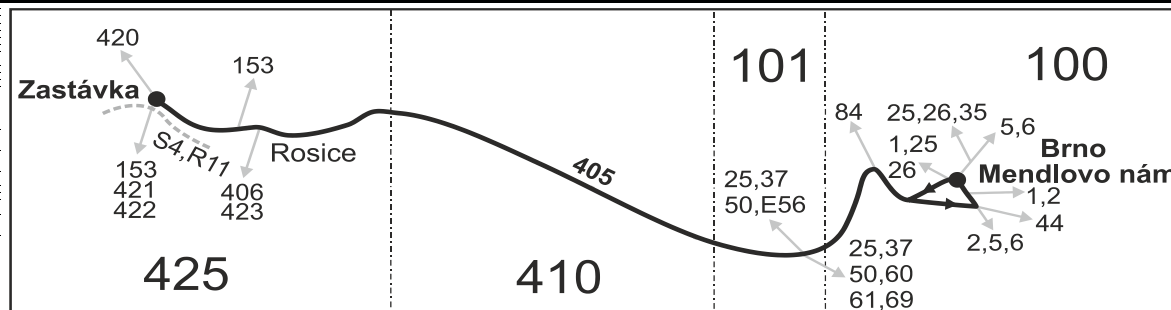

SOBOTA + NEDELE

269	201	253	205	257	209	261	213	265	217
Ⓢ11	Ⓢ	Ⓢ	Ⓢ	Ⓢ	Ⓢ	Ⓢ	Ⓢ16	Ⓢ16	Ⓢ10
2:09	6:39	8:39	10:39	12:39	14:39	16:39	18:39	20:39	22:39
2:13	6:43	8:43	10:43	12:43	14:43	16:43	18:43	20:43	22:43
2:18	6:48	8:48	10:48	12:48	14:48	16:48	18:48	20:48	22:48
2:31	}	}	}	}	}	}	}	}	}
}	7:00	9:00	11:00	13:00	15:00	17:00	19:00	21:00	23:00
2:34	7:01	9:01	11:01	13:01	15:01	17:01	19:01	21:01	23:01
2:35	7:02	9:02	11:02	13:02	15:02	17:02	19:02	21:02	23:02
	7:09		11:09		15:09		19:09	Ⓢ21:09	
2:36	7:03	9:03	11:03	13:03	15:03	17:03	19:03	21:03	23:03
2:38	7:05	9:05	11:05	13:05	15:05	17:05	19:05	21:05	23:05
2:40	7:07	9:07	11:07	13:07	15:07	17:07	19:07	21:07	23:07
2:41	7:08	9:08	11:08	13:08	15:08	17:08	19:08	21:08	23:08
	7:12	Ⓢ09:12	Ⓢ011:12	Ⓢ013:12	Ⓢ015:13	Ⓢ017:13	19:13	21:12	Ⓢ23:13
					15:18		19:18		
	7:18	9:18	11:18	13:18	15:18	17:18	19:18		23:18

Vysvětlivky:

- ⇒ spoje navazující na linku 405
- (z) zastávka celodenně na znamení
- }

N úsekovou jízdenku nelze vydat
* Spoje projíždí mezi zastávkami Brno, Nemocnice Bohunice a Rosice, STK nebo Tetčice, žel.st. přes tarifní zónu 410.
Vzhledem ke stavebnímu stavu zastávek nelze garantovat bezbariérový nástup do a výstup z vozidla na všech zastávkách.