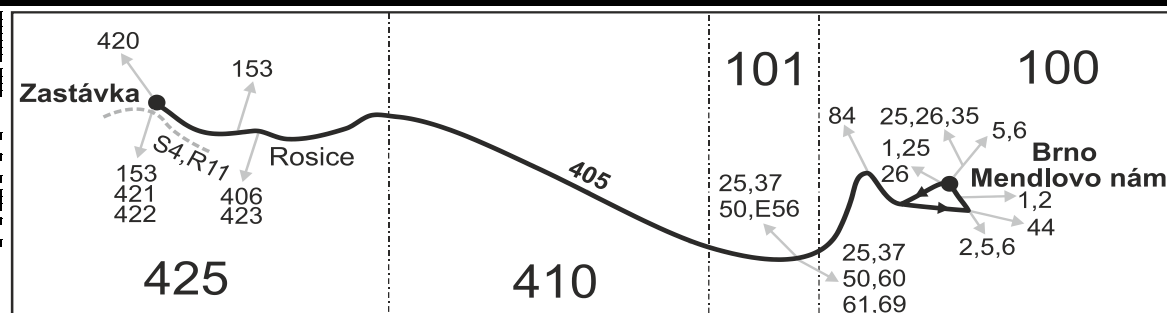

SOBOTA + NEDELE											
270	202	254	206	258	210	262	214	266	218	272	
⊕⁺	⊕⁺	⊕⁺	⊕⁺	⊕⁺	⊕⁺	⊕⁺	⊕⁺	⊕⁺	⊕⁺	⊕⁺	⊕²⁸
0:15	4:45	6:45	8:45	10:45	12:45	14:45	16:45	18:45	20:45		
0:16	4:46	6:46	8:46	10:46	12:46	14:46	16:46	18:46	20:46		
0:18	4:48	6:48	8:48	10:48	12:48	14:48	16:48	18:48	20:48		
0:20	4:50	6:50	8:50	10:50	12:50	14:50	16:50	18:50	20:50	22:50	
0:22	4:52	6:52	8:52	10:52	12:52	14:52	16:52	18:52	20:52	22:52	
0:24	4:54	6:54	8:54	10:54	12:54	14:54	16:54	18:54	20:54	22:54	
0:27	4:56	6:56	8:56	10:56	12:56	14:56	16:56	18:56	20:56	}	
0:41	5:08	7:08	9:08	11:08	13:08	15:08	17:08	19:08	21:08	23:11	
0:44	5:11	7:11	9:11	11:11	13:11	15:11	17:11	19:11	21:11	23:14	
0:47	5:14	7:14	9:14	11:14	13:14	15:14	17:14	19:14	21:14	23:17	
0:49										23:19	
0:51	5:18	7:18	9:18	11:18	13:18	15:18	17:18	19:18	21:18	23:21	

Vysvětlivky:

- ⇒ spoje navazující na linku 405
- (z) zastávka celodenně na znamení
- }
- ⊗ spoj s bezbariérově přístupným vozidlem
- ⊗ jede v pracovních dnech
- ① jede v pondělí
- ② jede v úterý
- ③ jede ve středu
- ④ jede ve čtvrtek
- ⊕ jede v sobotu
- + jede v neděli a ve státem uznávané svátky
- **28** nejede 5.7., 28.10. a 17.11.
- **36** nejede 4.7., 5.7., 6.7., 27.9., 28.9. a 16.11.
- **56** nejede od 3.7. do 1.9.
- **57** jede od 3.7. do 1.9.

* Spojе projíždí mezi zastávkami Rosice, STK nebo Tetčice, žel. st. a Brno, Nemocnice Bohunice přes tarifní zónu 410.
Vzhledem ke stavebnímu stavu zastávek nelze garantovat bezbariérový nástup do a výstup z vozidla na všech zastávkách.