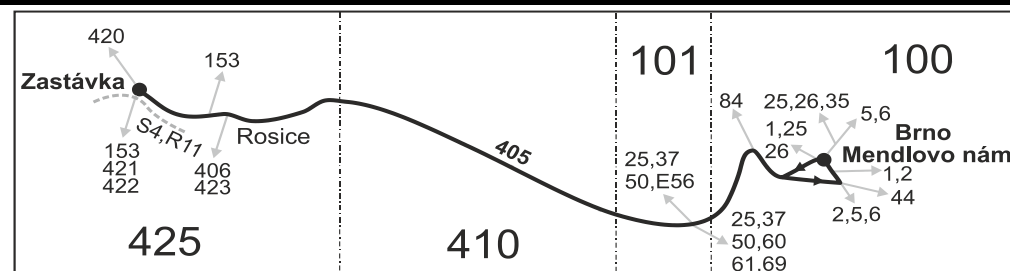

Vysvětlivky:

- ⇒ spoje navazující na linku 405
- (z) zastávka celodenně na znamení
- }
- ♿ spoj s bezbariérově přístupným vozidlem
- ⊗ jede v pracovních dnech
- ⊕ jede v sobotu
- † jede v neděli a ve státem uznávané svátky
- **56** nejede od 3.7. do 1.9.
- **57** jede od 3.7. do 1.9.
- N úsekovou jízdenku nelze vydat

* Spoje projíždí mezi zastávkami Brno, Nemocnice Bohunice a Rosice, STK nebo Tetčice, žel.st. přes tarifní zónu 410.
Vzhledem ke stavebnímu stavu zastávek nelze garantovat bezbariérový nástup do a výstup z vozidla na všech zastávkách.