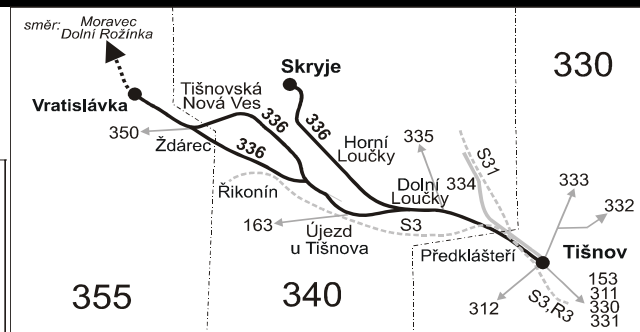

Vysvětlivky:

⇒ spoje navazující na linku 336

(z) zastávka celodenně na znamení

× jede v pracovních dnech

Ⓢ jede v sobotu

+ jede v neděli a ve státem uznávané svátky

16 nejede 24.12.

56 nejede od 23.12. do 2.1. a od 2.7. do 31.8.

M ze zastávky Vratislávka pokračuje do Moravce (v úseku Vratislávka – Moravec neplatí tarif IDS JMK)

O ze zastávky Říkonín, žel.st. pokračuje jako linka 350 přes Žďárec do Borovníku

P ze zastávky Vratislávka pokračuje do Dolní Rožínky; neplatí od 23.12. do 2.1. a od 2.7. do 31.8. (v úseku Vratislávka – Dolní Rožínka neplatí tarif IDS JMK)

X u spoje zastavujícího na těchto zastávkách, daná úseková jízdenka neplatí

Šťastnou cestu s IDS JMK