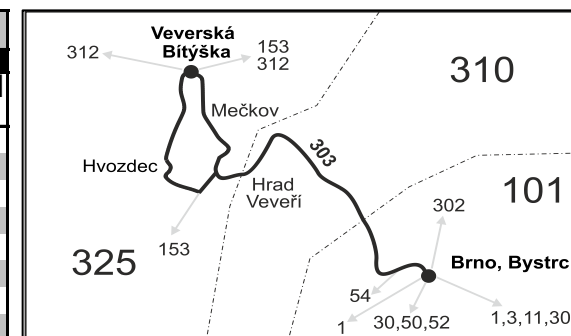

SOBOTA + NEDĚLE													
Číslo spoje:		101	103	117	105	119	107	121	109	123	111	125	113	127	115
Úsek	Zóna Zastávka	Ⓢ† &V	Ⓢ†	Ⓢ†76	Ⓢ†	Ⓢ†76	Ⓢ†	Ⓢ†16	Ⓢ†	Ⓢ†16	Ⓢ†16	Ⓢ†76	Ⓢ†16	Ⓢ†79	Ⓢ†10
Nelze vydat	101 Brno, Zoologická zahrada	5:23	8:13	9:13	10:13	11:13	12:13	13:13	14:13	15:13	16:13	17:13	18:13	19:13	21:13
	101 Brno, Zoologická zahrada (z)	5:24	8:14	9:14	10:14	11:14	12:14	13:14	14:14	15:14	16:14	17:14	18:14	19:14	21:14
	101 Brno, Přístaviště (z)	5:25	8:15	9:15	10:15	11:15	12:15	13:15	14:15	15:15	16:15	17:15	18:15	19:15	21:15
	101 Brno, Rakovecká (z)	5:26	8:16	9:16	10:16	11:16	12:16	13:16	14:16	15:16	16:16	17:16	18:16	19:16	21:16
	101 Brno, Rakovec (z)	5:27	8:17	9:17	10:17	11:17	12:17	13:17	14:17	15:17	16:17	17:17	18:17	19:17	21:17
	310 Brno, Kozí horka (z)	5:29	8:19	9:19	10:19	11:19	12:19	13:19	14:19	15:19	16:19	17:19	18:19	19:19	21:19
	310 Brno, Rokle (z)	5:31	8:21	9:21	10:21	11:21	12:21	13:21	14:21	15:21	16:21	17:21	18:21	19:21	21:21
	310 Brno, Jelenice (z)	5:32	8:22	9:22	10:22	11:22	12:22	13:22	14:22	15:22	16:22	17:22	18:22	19:22	21:22
	310 Brno, Obora (z)	5:33	8:23	9:23	10:23	11:23	12:23	13:23	14:23	15:23	16:23	17:23	18:23	19:23	21:23
	310 Brno, Lávka Pod Hradem (z)	5:34	8:24	9:24	10:24	11:24	12:24	13:24	14:24	15:24	16:24	17:24	18:24	19:24	21:24
310 Brno, Hrad Veveří (z)	5:36	8:26	9:26	10:26	11:26	12:26	13:26	14:26	15:26	16:26	17:26	18:26	19:26	21:26	
325 Brno, Nové Dvory (z)	5:38	8:28	9:28	10:28	11:28	12:28	13:28	14:28	15:28	16:28	17:28	18:28	19:28	21:28	
325 Brno, U Matky Boží (z)	5:39	}	9:29	10:29	11:29	}	13:29	14:29	15:29	}	17:29	18:29	19:29	}	
325 Veverská Bítýška, rozc.Mečkov (z)	5:40	}	9:30	10:30	11:30	}	13:30	14:30	15:30	}	17:30	18:30	19:30	}	
325 Veverská Bítýška, Vápenice (z)	}	8:29	}	}	}	}	12:29	}	}	}	16:29	}	}	21:29	
325 Hvozdec	}	8:32	}	}	}	}	12:32	}	}	}	16:32	}	}	21:32	
⇒ 153 Říčany															12:52
325 Veverská Bítýška, hájovna Na Hlince (z)	}	8:33	}	}	}	}	12:33	}	}	}	16:33	}	}	}	21:33
325 Veverská Bítýška, sídliště	}	8:35	}	}	}	}	12:35	}	}	}	16:35	}	}	}	21:35
325 Veverská Bítýška, nám.	5:44	8:38	9:34	10:34	11:34	12:38	13:34	14:34	15:34	16:38	17:34	18:34	19:34	21:38	
⇒ 153 Tišnov															12:44
⇒ 312 Deblín		8:43		10:43		12:43		14:43		16:43		18:43			21:45

Vysvětlivky:

1. ⇒ spoje navazující na linku 303
   - (z) zastávka celodenně na znamení
   - }
   - Ⓢ spoj s bezbariérově přístupným vozidlem
   - Ⓢ jede v sobotu
   - † jede v neděli a ve státem uznávané svátky
   - V spoj vyčká v zastávce Brno, Zoologická zahrada příjezdu linky N98 od nočního spojení u hlavního nádraží
2. Vzhledem ke stavebnímu stavu zastávek nelze garantovat bezbariérový nástup do a výstup z vozidla na všech zastávkách.

- **10** nejede 24.12. a 31.12.
- **16** nejede 24.12.
- **28** nejede 24.12., 25.12., 14.4., 16.4., 30.4., 7.5., 5.7., 28.10. a 17.11.
- **76** jede od 4.3. do 29.10.
- **79** jede od 29.4. do 27.8.

Šťastnou cestu s IDS JMK