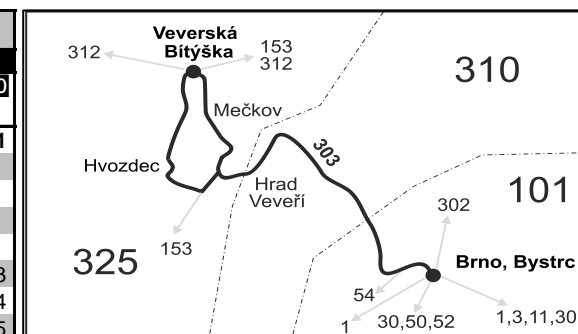

SOBOTA + NEDĚLE														
Číslo spoje:		102	104	118	106	120	108	122	110	124	112	126	114	128	116	
Úsek	Zóna Zastávka	Ⓢ†	Ⓢ†	Ⓢ†76	Ⓢ†	Ⓢ†76	Ⓢ†	Ⓢ†16	Ⓢ†	Ⓢ†16	Ⓢ†16	Ⓢ†76	Ⓢ†16	Ⓢ†79	Ⓢ†10	
	325 Veverská Bítýška, nám.	6:15	9:21	10:21	11:15	12:21	13:15	14:21	15:21	16:21	17:15	18:21	19:21	20:21	22:11	
	325 Veverská Bítýška, sídliště	6:17	}	}	11:17	}	13:17	}	}	}	17:17	}	}	}	}	
	325 Veverská Bítýška, hájovna Na Hlince (z)	6:19	}	}	11:19	}	13:19	}	}	}	17:19	}	}	}	}	
	325 Hvozdec	6:21	}	}	11:21	}	13:21	}	}	}	17:21	}	}	}	}	
	325 Veverská Bítýška, Vápenice (z)	6:23	}	}	11:23	}	13:23	}	}	}	17:23	}	}	}	}	
	325 Veverská Bítýška, rozc.Mečkov (z)	}	9:23	10:23	}	12:23	}	14:23	15:23	16:23	}	18:23	19:23	20:23	22:13	
	325 Brno, U Matky Boží (z)	}	9:24	10:24	}	12:24	}	14:24	15:24	16:24	}	18:24	19:24	20:24	22:14	
	325 Brno, Nové Dvory (z)	6:25	9:25	10:25	11:25	12:25	13:25	14:25	15:25	16:25	17:25	18:25	19:25	20:25	22:15	
	⇒ 303 Veverská Bítýška				76 11:28		16 13:28				76 17:28					
	⇒ 303 Hvozdec					12:28				16:28						
	310 Brno, Hrad Veverří (z)	6:27	9:27	10:27	11:27	12:27	13:27	14:27	15:27	16:27	17:27	18:27	19:27	20:27	22:17	
	310 Brno, Lávka Pod Hradem (z)	6:28	9:28	10:28	11:28	12:28	13:28	14:28	15:28	16:28	17:28	18:28	19:28	20:28	22:18	
	310 Brno, Obora (z)	6:30	9:30	10:30	11:30	12:30	13:30	14:30	15:30	16:30	17:30	18:30	19:30	20:30	22:20	
	310 Brno, Jelenice (z)	6:31	9:31	10:31	11:31	12:31	13:31	14:31	15:31	16:31	17:31	18:31	19:31	20:31	22:21	
	310 Brno, Rokle (z)	6:32	9:32	10:32	11:32	12:32	13:32	14:32	15:32	16:32	17:32	18:32	19:32	20:32	22:22	
	310 Brno, Kozí horka (z)	6:34	9:34	10:34	11:34	12:34	13:34	14:34	15:34	16:34	17:34	18:34	19:34	20:34	22:23	
	Nelze vydat	101 Brno, Rakovec (z)	6:35	9:35	10:35	11:35	12:35	13:35	14:35	15:35	16:35	17:35	18:35	19:35	20:35	22:24
		101 Brno, Rakovecká (z)	6:37	9:37	10:37	11:37	12:37	13:37	14:37	15:37	16:37	17:37	18:37	19:37	20:37	22:26
		101 Brno, Přístaviště (z)	6:38	9:38	10:38	11:38	12:38	13:38	14:38	15:38	16:38	17:38	18:38	19:38	20:38	22:27
		101 Brno, Zoologická zahrada	6:40	9:40	10:40	11:40	12:40	13:40	14:40	15:40	16:40	17:40	18:40	19:40	20:40	22:29
⇒ 52 Brno, Žebětín															22:29	
⇒ N98 Brno, hl.nádr.														22:32		

Vysvětlivky:

- ⇒ spoje navazující na linku 303
- (z) zastávka celodenně na znamení
- }
- Ⓢ spoj s bezbariérově přístupným vozidlem
- Ⓢ† jede v sobotu
- † jede v neděli a ve státem uznávané svátky
- 10 nejede 24.12. a 31.12.
- 16 nejede 24.12.
- 76 jede od 4.3. do 29.10.
- 79 jede od 29.4. do 27.8.

Vzhledem ke stavebnímu stavu zastávek nelze garantovat bezbariérový nástup do a výstup z vozidla na všech zastávkách.

Šťastnou cestu s IDS JMK