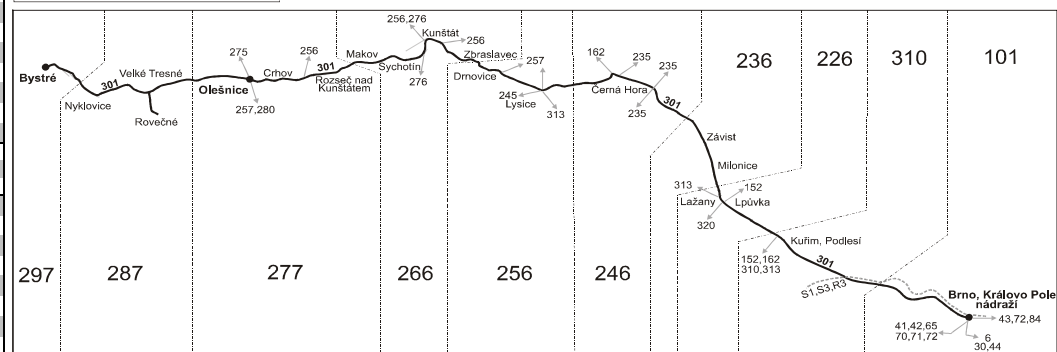

Úsek	Zóna	Zastávka	501	101	103	105	107	109	111	113	117	115	119	121	123
N	101	Brno, Královo Pole, nádraží	Ⓢ†	Ⓢ†	Ⓢ†	Ⓢ†	Ⓢ†	Ⓢ†	Ⓢ†	Ⓢ†	Ⓢ†	Ⓢ†	Ⓢ†	Ⓢ†	Ⓢ†
	310	Kuřim, Podlesí, rozc. (z)		6:07	7:37	8:37	9:37	11:37	13:37	15:37	17:07	17:07	18:07	20:37	22:37
	310	Kuřim, TYCO		6:12	}	}	}	}	}	}	}	}	18:12	}	}
	310	Kuřim, Prefa rozc. (z)		6:13	}	}	}	}	}	}	}	}	18:13	}	}
	310	Kuřim, rozc.2.0 (z)		6:14	7:39	8:39	9:39	11:39	13:39	15:39	17:09	17:09	18:14	20:39	22:39
	226	Lipůvka		6:16	7:41	8:41	9:41	11:41	13:41	15:41	17:11	17:11	18:16	20:41	22:41
		⇒ 152 Blansko		Ⓢ†	6:20					15:41			18:20	20:41	22:41
		⇒ 313 Lysice					11:41			15:41					
	226	Lažany		6:18	7:43	8:43	9:43	11:43	13:43	15:43	17:13	17:13	18:18	20:43	22:43
	236	Lažany, rozc.Újezd (z)		6:19	7:44	8:44	9:44	11:44	13:44	15:44	17:14	17:14	18:19	20:44	22:44
	236	Milonice		6:21	7:46	8:46	9:46	11:46	13:46	15:46	17:16	17:16	18:21	20:46	22:46
	236	Závist		6:23	7:48	8:48	9:48	11:48	13:48	15:48	17:18	17:18	18:23	20:48	22:48
	246	Černá Hora, Na kopci		6:28	7:53	8:53	9:53	11:53	13:53	15:53	17:23	17:23	18:28	20:53	22:53
	246	Černá Hora, nám.		6:29	7:54	8:54	9:54	11:54	13:54	15:54	17:24	17:24	18:29	20:54	22:54
		⇒ 162 Boskovice		Ⓢ†	6:29	8:54			13:54				18:29		
		⇒ 235 Blansko				9:05			14:05		Ⓢ†	Ⓢ†	17:25		
		⇒ 235 Lomnice		6:55				11:55		15:55			18:55		
	246	Bořítov, ZD (z)		6:32	7:57	8:57	9:57	11:57	13:57	15:57	17:27	17:27	18:32	20:57	22:57
	256	Lysice, pohostinství		6:39	8:04	9:04	10:04	12:04	14:04	16:04	17:34	17:34	18:39	21:04	23:04
		⇒ 245 Kunice							Ⓢ†	14:08					
		⇒ 257 Boskovice							Ⓢ†	14:04					
		⇒ 257 Olešnice			8:04		10:04	12:04			Ⓢ†	Ⓢ†	17:54	19:54	
	256	Lysice, škola		6:40	8:05	9:05	10:05	12:05	14:05	16:05	17:35	17:35	18:40	21:05	23:05
	256	Drnovice, rozc.0.5		6:42	8:07	9:07	10:07	12:07	14:07	16:07	17:37	17:37	18:42	21:07	23:07
	256	Drnovice, rozc.Kunice (z)		6:44	8:09	9:09	10:09	12:09	14:09	16:09	17:39	17:39	18:44	21:09	23:09
	266	Zbraslavce		6:46	8:11	9:11	10:11	12:11	14:11	16:11	17:41	17:41	18:46	21:11	23:11
	266	Zbraslavce, rozc.k záv.0.5 (z)		6:48	8:13	9:13	10:13	12:13	14:13	16:13	17:43	17:43	18:48	21:13	23:13
	266	Kunštát, bytové jednotky		6:49	8:14	9:14	10:14	12:14	14:14	16:14	17:44	17:44	18:49	21:14	23:14
	266	Kunštát, nám.	4:31	6:51	8:16	9:16	10:16	12:16	14:16	16:16	17:46	17:46	18:51	21:16	23:16
		⇒ 256 Olešnice			7:16			12:16	14:16	16:16			19:16		
		⇒ 276 Kunštát		Ⓢ†	7:29			12:29							
		⇒ 276 Letovice				9:29		14:29							
	266	Kunštát, Sychotín	4:33	6:53		9:18	10:18	12:18	14:18	16:18		17:48	18:53	21:18	23:18
	266	Makov, hájenka (z)	4:36	6:56			10:21		14:21			17:51	18:56	21:21	23:21
	266	Kunštát, Sychotín, Grafitárna (z)				9:22		12:22		16:22					
	266	Makov				9:25		12:25		16:25					
	277	Rozseč n.Kunštátem,rozc.	4:38	6:58		9:28	10:23	12:28	14:23	16:28		17:53	18:58	21:23	23:23
	277	Crhov	4:43	7:03		9:33	10:28	12:33	14:28	16:33		17:58	19:03	21:28	23:28
	277	Olešnice, u lávky (z)	4:46	7:06		9:36	10:31	12:36	14:31	16:36		18:01	19:06	21:31	23:31
	277	Olešnice, nám. příj.	4:47	7:07		9:37	10:32	12:37	14:32	16:37		18:02	19:07	21:32	23:32
		⇒ 257 Boskovice						Ⓢ†	12:59				19:24		
		⇒ 280 Lhota u Olešnice						12:49							
		⇒ IREDO 840 Polička (mimo IDS JMK)						12:40		16:40				21:40	
	277	Olešnice, nám. odj.	4:47			9:41							18:06		
	277	Olešnice, Lamberský (z)	4:50			9:44							18:09		
	287	Velké Tresné, rozc.	4:54			9:48							18:13		
	287	Rovečňe, rozc. (z)	4:56			9:50							18:15		
	287	Rovečňe	4:59			9:53							18:18		
	287	Rovečňe, rozc. (z)				9:55							18:20		
	287	Nyklovice				10:00							18:25		
	297	Bystré, MěÚ				10:05							18:30		

Vysvětlivky:

- ⇒ spoje navazující na linku 301
- (z) zastávka celodenně na znamení
- ♣ odjezd zpravidla zajišťuje nízkopodlažní vozidlo
- Ⓢ jede v sobotu
- † jede v neděli a ve státem uznávané svátky
- 10 nejede 24.12. a 31.12.

- 11 nejede 25.12. a 1.1.
- 16 nejede 24.12.
- 26 jede také 25.12., 8.4., 5.7., 6.7. a 28.9.
- 28 nejede 24.12., 25.12., 8.4., 5.7., 6.7., 28.9. a 17.11.
- 44 jede od 1.5. do 4.11., nejede 5.7., 6.7. a 28.9.
- 59 nejede 24.12. a 17.11.

N Úsekovou jízdenku nelze vydat