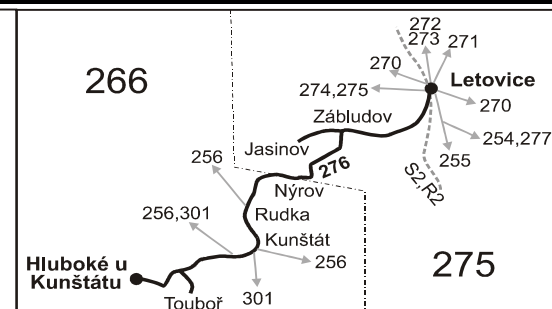

Vysvětlivky:

1. ⇒ spoje navazující na linku 276
   (z) zastávka celodenně na znamení
   ✕ jede v pracovních dnech
   ⊕ jede v sobotu
   50 nejede od 23.12. do 2.1., od 3.2. do 10.2., 5.4., 6.4., od 2.7. do 31.8., 25.10. a 26.10.
   66 nejede 24.12., 1.5., 8.5., 6.7. a 17.11.
2. † jede v neděli a ve státem uznávané svátky
   11 nejede 25.12. a 1.1.
   16 nejede 24.12.

Šťastnou cestu s IDS JMK

111118