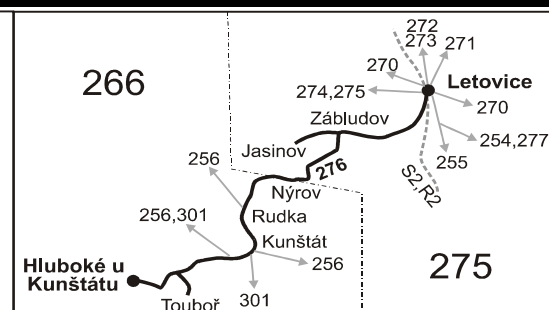

Vysvětlivky:

- ⇒ spoje navazující na linku 276
- (z) zastávka celodenně na znamení
- × jede v pracovních dnech
- ⊕ jede v sobotu
- A spoj pokračuje dále ve směru Touboř, jízdní řád uveden v opačném směru - jednu úsekovou jízdenku lze použít v obou spojích
- † jede v neděli a ve státem uznávané svátky
- **11** nejede 25.12. a 1.1.
- **16** nejede 24.12.
- **66** nejede 24.12., 1.5., 8.5., 6.7. a 17.11.

Šťastnou cestu s IDS JMK

111118