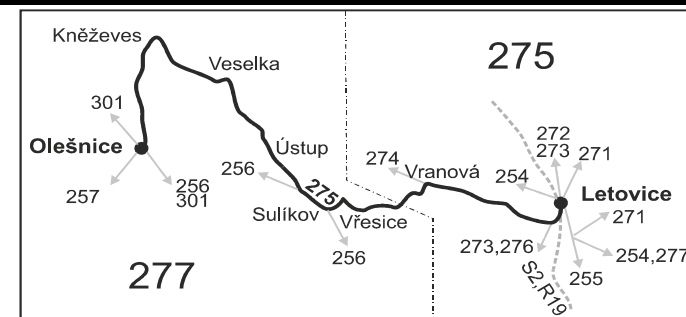

Vysvětlivky:

- ⇒ spoje navazující na linku 275
- (z) zastávka celodenně na znamení
- } spoj jede po jiné trase
- ✕ jede v pracovních dnech
- Ⓢ jede v sobotu
- † jede v neděli a ve státem uznávané svátky
- 50 nejede od 3.7. do 1.9., 26.10. a 27.10.
- 51 jede od 3.7. do 1.9., 26.10. a 27.10.
- 56 nejede od 3.7. do 1.9.
- 57 jede od 3.7. do 1.9.

Šťastnou cestu s IDS JMK