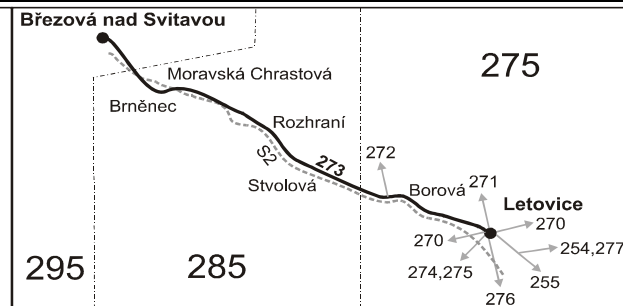

273

Letovice - Stvolová - Brněnec - Březová nad Svitavou

Integrovaný dopravní systém Jihomoravského kraje

Informace a podněty: 5 4317 4317, www.idsjmk.cz

Platí od 11.12.2011 do 8.12.2012

Linka 729273: Přepravu zajišťuje: DOPAZ s.r.o., č.p. 123,679 62 Horní Poříčí

Vysvětlivky:

- ⇒ spoje navazující na linku 273
- ✕ jede v pracovních dnech
- Ⓢ jede v sobotu
- † jede v neděli a ve státem uznávané svátky
- 13 nejede 25.12., 26.12. a 1.1.
- 16 nejede 24.12.

Šťastnou cestu s IDS JMK