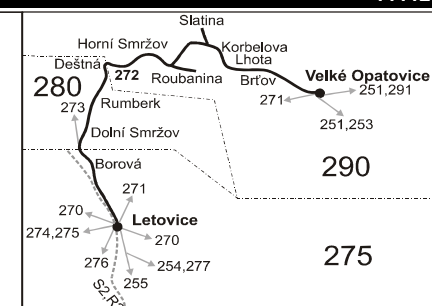

Vysvětlivky:

⇒ spoje navazující na linku 272

(z) zastávka celodenně na znamení

× jede v pracovních dnech

⊕ jede v sobotu

† jede v neděli a ve státem uznávané svátky

16 nejede 24.12.

50 nejede od 23.12. do 2.1., od 3.2. do 10.2., 5.4., 6.4., od 2.7. do 31.8., 25.10. a 26.10.

69 nejede 24.12. a 17.11.

Šťastnou cestu s IDS JMK

11121