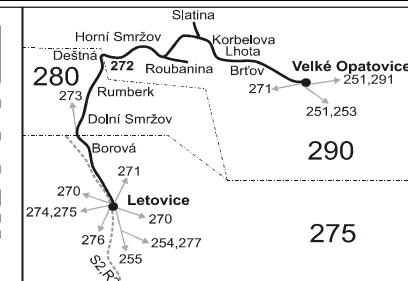

SOBOTA + NEDELE			
102	104	106	108
⊕†	⊕†	†69	⊕†16
5:15	11:20	15:08	17:15
5:17	11:22	15:09	17:17
5:20	11:25	15:12	17:20
5:22	11:27	15:14	17:22
5:24	11:29	15:16	17:24
		15:18	
		15:22	
		15:26	
		15:29	
5:26	11:31	15:31	17:26
5:28	11:33	15:33	17:28
5:30	11:35	15:35	17:30
5:31	11:36	15:36	17:31
5:33	11:38	15:38	17:33
5:35	11:40	15:40	17:35
5:37	11:42	15:42	17:37
5:39	11:44	15:44	17:39
5:41	11:46	15:46	17:41
5:43	11:48	15:48	17:43
5:45	11:50	15:50	17:45
5:46	11:52	15:52	17:46
5:48	11:54	15:54	17:48
5:58	11:58	15:58	17:58
5:50	11:56	15:56	17:50
5:50	12:00		17:50
6:00		16:00	
6:30	⊕12:10	16:10	
	12:11		18:11
	12:10	16:10	

Vysvětlivky:

1. ⇒ spoje navazující na linku 272
   (z) zastávka celodenně na znamení
   × jede v pracovních dnech
   50 nejede od 23.12. do 2.1., od 3.2. do 10.2., 5.4., 6.4., od 2.7. do 31.8., 25.10. a 26.10.
   69 nejede 24.12. a 17.11.
2. ⊕ jede v sobotu
   † jede v neděli a ve státem uznávané svátky
   16 nejede 24.12.

Šťastnou cestu s IDS JMK

111121