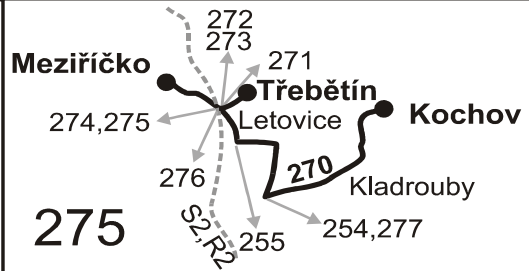

Vysvětlivky: 120116

- ⇒ spoje navazující na linku 270
- ⊗ jede v pracovních dnech
- ⊕ jede v sobotu

- † jede v neděli a ve státem uznávané svátky
- A spoj pokračuje dále ve směru Meziříčko, jízdní řád uveden v opačném směru - jednu úsekovou jízdenku lze použít v obou spojích
- L spoj pokračuje dále ve směru žel.st., jízdní řád uveden v opačném směru - jednu úsekovou jízdenku lze použít v obou spojích