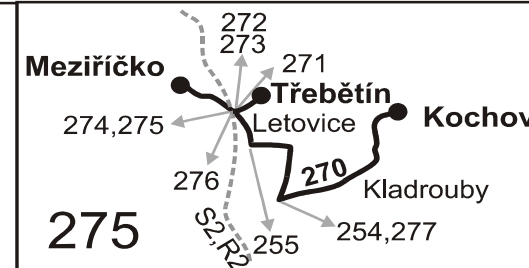

Vysvětlivky:

- ⇒ spoje navazující na linku 270
- ⌘ jede v pracovních dnech
- Ⓢ jede v sobotu
- † jede v neděli a ve státem uznávané svátky
- 50 nejede od 3.2. do 10.2., 5.4., 6.4., od 2.7. do 31.8., 25.10. a 26.10.

Šťastnou cestu s IDS JMK

120116