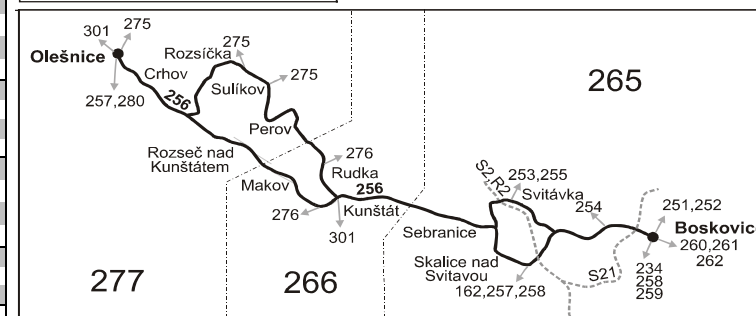

SOBOTA + NEDELE

101	103	105	107	109
Ⓞ†	Ⓞ†	Ⓞ†	Ⓞ†	Ⓞ†Ⓞ†
5:12	9:12	11:12	13:12	17:12
5:14	9:14	11:14	13:14	17:14
5:17	9:17	11:17	13:17	17:17
}	}	}	}	}
5:20	9:20	11:20	13:20	17:20
5:22	9:22	11:22	13:22	17:22
5:25	9:25	11:25	13:25	17:25
11 5:29	9:29			
5:27	9:27	11:27	13:27	17:27
5:29	9:29	11:29	13:29	17:29
5:31	9:31	11:31	13:31	17:31
5:34	9:34	11:34	13:34	17:34
5:35	9:35	11:35	13:35	17:35
5:39	9:39	11:39	13:39	17:39
5:43	9:43	11:43	13:43	17:43
5:46	9:46	11:46	13:46	17:46
5:48	9:48	11:48	13:48	17:48
5:51	9:51	11:51	13:51	17:51
5:54	9:54	11:54	13:54	17:54
5:56	9:56	11:56	13:56	17:56
5:58	9:58	11:58	13:58	17:58
}	}	}	}	}
6:02	10:02	12:02	14:02	18:02
6:04	10:04	12:04	14:04	18:04
6:11	10:11	12:11	14:11	18:11
6:06	10:06	12:06	14:06	18:06
6:07	10:07	12:07	14:07	18:07
6:10	10:10	12:10	14:10	18:10
6:12	10:12	12:12	14:12	18:12
		12:13		
6:15	10:15	12:15	14:15	18:15

Vysvětlivky:

- ⇒ spoje navazující na linku 256
- (z) zastávka celodenně na znamení
- ✕ jede v pracovních dnech
- Ⓞ jede v sobotu
- † jede v neděli a ve státem uznávané svátky
- 11 nejede 25.12. a 1.1.
- 16 nejede 24.12.

- 43 nejede od 23.12. do 2.1., 30.4., 7.5. a od 23.7. do 3.8.
- 50 nejede od 23.12. do 2.1., od 3.2. do 10.2., 5.4., 6.4., od 2.7. do 31.8., 25.10. a 26.10.
- 56 nejede od 23.12. do 2.1. a od 2.7. do 31.8.
- 57 jede od 23.12. do 2.1. a od 2.7. do 31.8.
- P spoj pokračuje jako linka 275 do Letovic
- V spoj pokračuje jako linka 261 směr Protivanov

Šťastnou cestu s IDS JMK