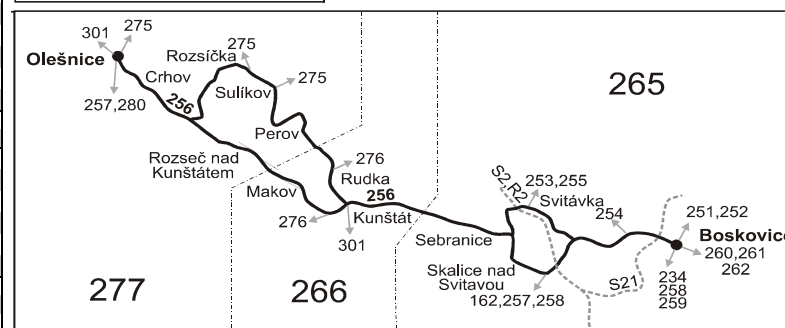

SOBOTA + NEDĚLE

102	104	106	108	110
Ⓞ†	Ⓞ†	Ⓞ†	Ⓞ†	Ⓞ†16
6:41	11:41	13:41	15:41	18:41
6:46	11:46	13:46	15:46	18:46
6:48	11:48	13:48	15:48	18:48
6:51	11:51	13:51	15:51	18:51
6:52	11:52	13:52	15:52	18:52
6:55	11:55	13:55	15:55	18:55
6:57	11:57	13:57	15:57	18:57
}	}	}	}	}
7:01	12:01	14:01	16:01	19:01
7:03	12:03	14:03	16:03	19:03
7:05	12:05	14:05	16:05	19:05
7:08	12:08	14:08	16:08	19:08
7:11	12:11	14:11	16:11	19:11
7:12	12:12	14:12	16:12	19:12
117:29	12:29		16:29	
	12:16	14:16	16:16	
7:16	12:16	14:16	16:16	19:16
7:19	12:19	14:19	16:19	19:19
7:20	12:20	14:20	16:20	19:20
}	}	}	}	}
}	}	}	}	}
}	}	}	}	}
7:23	12:23	14:23	16:23	19:23
7:25	12:25	14:25	16:25	19:25
7:27	12:27	14:27	16:27	19:27
7:29	12:29	14:29	16:29	19:29
117:29	12:29		16:29	
7:32	12:32	14:32	16:32	19:32
7:34	12:34	14:34	16:34	19:34
}	}	}	}	}
7:37	12:37	14:37	16:37	19:37
7:40	12:40	14:40	16:40	19:40
7:42	12:42	14:42	16:42	19:42
116:59	12:59			
7:49	12:49			

Vysvětlivky:

- ⇒ spoje navazující na linku 256
- (z) zastávka celodenně na znamení
- × jede v pracovních dnech
- Ⓞ jede v sobotu
- † jede v neděli a ve státem uznávané svátky
- 111 nejede 25.12. a 1.1.

- 16 nejede 24.12.
- 43 nejede od 23.12. do 2.1., 30.4., 7.5. a od 23.7. do 3.8.
- 50 nejede od 23.12. do 2.1., od 3.2. do 10.2., 5.4., 6.4., od 2.7. do 31.8., 25.10. a 26.10.
- 56 nejede od 23.12. do 2.1. a od 2.7. do 31.8.
- 57 jede od 23.12. do 2.1. a od 2.7. do 31.8.

Šťastnou cestu s IDS JMK

11118