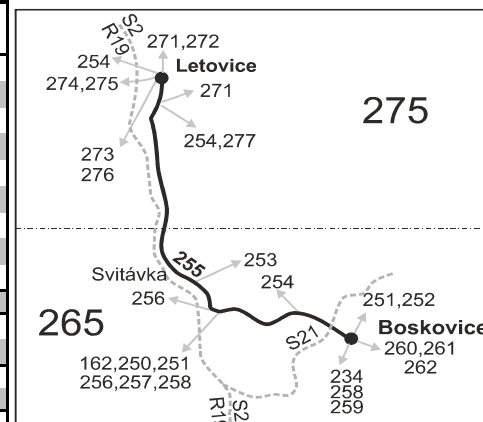

Číslo spoje:		12	4	402	192	48	162	2	164	10	142	144	6	42	8	44	
Úsek	Zóna	Zastávka	⌘	⌘	⌘	⌘	⌘	⌘	⌘	⌘	⌘	⌘	⌘	⌘	⌘	⌘	
	275	Letovice, žel.st.	4:57	5:56	6:40		7:20	8:55	10:56	13:00	13:29	14:00	14:29	15:23	16:23	17:23	18:23
	275	Letovice, nám.	5:00	6:01	6:45		7:25	9:00	11:01	13:05	13:34	14:05	14:34	15:26	16:26	17:26	18:26
	275	Letovice, u škol	}	}	}		}	}	}	}	13:39	}	}	}	}	}	}
	275	Letovice, Tylex jídelna	}	}	}		}	}	}	}	13:42	}	}	}	}	}	}
	275	Letovice, Tylex	5:03	6:04	6:48		7:28	9:03	11:04	13:08	13:44	14:08	14:37	15:29	16:29	17:29	18:29
	275	Letovice, Zboněk	5:05	6:06	6:50		7:30	9:05	11:06	13:10	13:46	14:10	14:39	15:31	16:31	17:31	18:31
	265	Svitávka, Sasina	5:07	6:08	6:52		7:32	9:07	11:08	13:12	13:48	14:12	14:41	15:33	16:33	17:33	18:33
	265	Svitávka, U labutě	5:09	6:10	6:54		7:34	9:09	11:10	13:14	13:50	14:14	14:43	15:35	16:35	17:35	18:35
	265	Svitávka, nám.	5:10	6:11	6:55	7:33	7:35	9:10	11:11	13:15	13:51	14:15	14:44	15:36	16:36	17:36	18:36
		⇒ 253 Velké Opatovice										14:45	15:45	16:45	17:45		
	265	Svitávka, MŠ	5:12	6:13	6:57	7:35	7:37	9:12	11:13	13:17	13:53	14:17	14:46	15:38	16:38	17:38	18:38
	265	Boskovice, Mladkov (z)	5:15	6:16	7:00	7:38	7:40	9:15	11:16	13:20	13:56	14:20	14:49	15:41	16:41	17:41	18:41
		⇒ 256 Olešnice	5:21	6:26		7:41	7:41			13:21		14:24	14:51	15:51	16:51	17:55	18:51
		⇒ 257 Olešnice	5:18	6:18						13:22		14:52	15:52	16:52			
	265	Boskovice, nemocnice	5:18	6:19	7:03	7:41	7:43	9:18	11:19	13:23	13:59	14:23	14:52	15:44	16:44	17:44	18:44
	265	Boskovice, aut.st.	5:20	6:21	7:05	7:43	7:45	9:20	11:21	13:25	14:01	14:25	14:54	15:46	16:46	17:46	18:46
		⇒ 234 Blansko	5:27	6:27	7:22	7:57	7:57			13:27	14:17	14:42	14:57	15:57			18:57
		⇒ 251 Jevíčko				7:46	7:46			14:04	14:46	14:46	15:46	16:46	17:46	18:48	
		⇒ 259 Doubravice	5:35							13:40	14:40	14:40					
		⇒ 260 Lipovec	5:35	6:35						13:35	14:44	14:44					
		⇒ 261 Protivanov	5:35		7:09	8:05	8:05				14:12	14:36	15:10	16:10	17:10	18:10	19:10
		⇒ 262 Kořenec	5:35	6:26	7:15				11:47	13:35	14:15	14:45	15:15	16:15	17:15	18:15	19:15
	265	Boskovice, 17.listopadu	5:22			7:45	7:47	9:22						15:48			

Vysvětlivky:

- ⇒ spoje navazující na linku 255
- (z) zastávka celodenně na znamení
- }
- ⌘ spoj s bezbariérově přístupným vozidlem
- ⌘ jede v pracovních dnech
- **39** nejede od 31.7. do 11.8.
- **43** nejede 7.7., od 31.7. do 11.8. a 29.9.
- **50** nejede od 3.7. do 1.9., 26.10. a 27.10.
- **56** nejede od 3.7. do 1.9.

Šťastnou cestu s IDS JMK