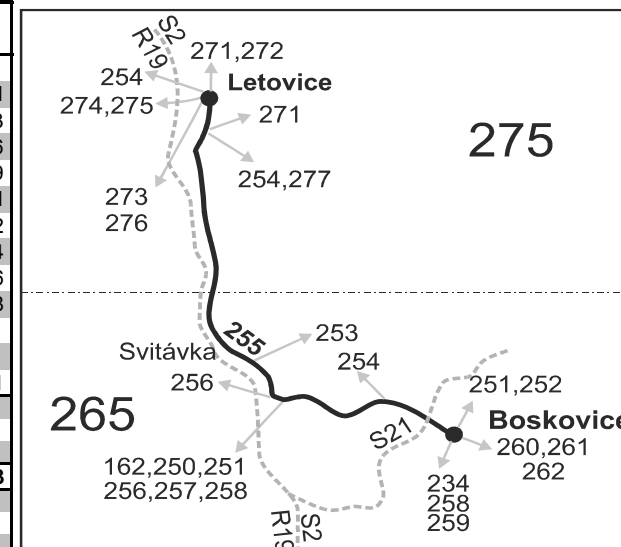

Linka 727255: Přepravu zajišťuje: ZDAR, a.s., Jihlavská 759/4, 591 01 Žďar nad Sázavou (spoje 1 až 7, 41, 401)

Linka 725255: Přepravu zajišťuje: ČAD Blansko a.s., Nádražní 2369/10, 678 20 Blansko (spoje 141 až 145, 151)

Vysvětlivky:

- ⇒ spoje navazující na linku 255
- (z) zastávka celodenně na znamení
- }

- ⊗ jede v pracovních dnech
- ⁵⁰ nejede od 3.7. do 1.9., 26.10. a 27.10.
- ⁵¹ jede od 3.7. do 1.9., 26.10. a 27.10.
- ⁵⁶ nejede od 3.7. do 1.9.