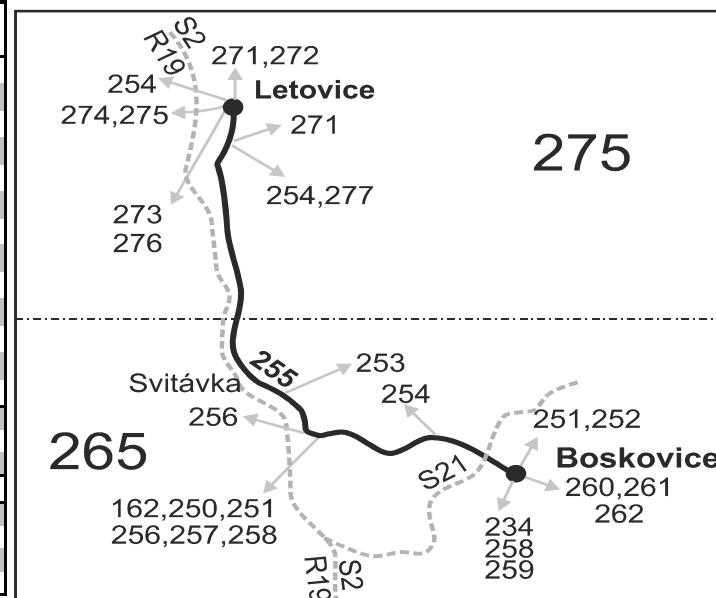

Úsek	Číslo spoje:	1	401	143	191	7	161	145	163	3	151	5	41
Zóna	Zastávka	☒ ♿	☒	☒	☒	☒ ♿	☒	☒	☒	☒ ♿	☒	☒ ♿	☒
265	Boskovice, 17.listopadu					8:36		13:06	14:06	14:38	15:06	16:06	
265	Boskovice, aut.st.	5:11	6:15	7:06	7:20	8:41	10:41	13:11	14:11	14:43	15:11	16:11	17:11
265	Boskovice, nemocnice	5:13	6:17	7:08	7:22	8:43	10:43	13:13	14:13	14:45	15:13	16:13	17:13
265	Boskovice, Mladkov (z)	5:16	6:20	7:11	7:25	8:46	10:46	13:16	14:16	14:48	15:16	16:16	17:16
265	Svitávka, MŠ	5:19	6:23	7:14	7:28	8:49	10:49	13:19	14:19	14:51	15:19	16:19	17:19
265	Svitávka, nám.	5:21	6:25	7:16	7:30	8:51	10:51	13:21	14:21	14:53	15:21	16:21	17:21
265	Svitávka, U labutě	5:22	6:26	7:17		8:52	10:52	13:22	14:22	14:54	15:22	16:22	17:22
265	Svitávka, Sasina	5:24	6:28	7:19		8:54	10:54	13:24	14:24	14:56	15:24	16:24	17:24
275	Letovice, Zboněk	5:26	6:30	7:21		8:56	10:56	13:26	14:26	14:58	15:26	16:26	17:26
275	Letovice, Tylex	5:28	6:32	7:23		8:58	10:58	13:28	14:28	15:00	15:28	16:28	17:28
275	Letovice, Tylex jídelna	}	}	7:24		}	}	}	}	}	}	}	}
275	Letovice, u školy	}	}	7:27		}	}	}	}	}	}	}	}
275	Letovice, nám.	5:31	6:35	7:30		9:01	11:01	13:31	14:31	15:03	15:31	16:31	17:31
	⇒ 274 Bohuňov	5:45	6:48						14:41	15:11			
	⇒ 275 Olešnice									15:13			
	⇒ 276 Kunštát	5:40	6:40							15:10			
275	Letovice, žel.st.	5:33	6:37	7:32		9:03	11:03	13:33	14:33	15:05	15:33	16:33	17:33
	⇒ R19 Březová n.Svit.			7:38				13:39			15:39		17:39
	⇒ 271 Velké Opatovice	5:45	6:50							15:15			
	⇒ 272 Velké Opatovice	5:54	6:51					13:55	14:45		15:45	16:45	17:45
	⇒ 273 Březová n.Svit.					9:11	11:15			15:11			

Vysvětlivky:

- ⇒ spoje navazující na linku 255
- (z) zastávka celodenně na znamení
- }
- ☒ spoj s bezbariérově přístupným vozidlem
- ☒ jede v pracovních dnech

Šťastnou cestu s IDS JMK