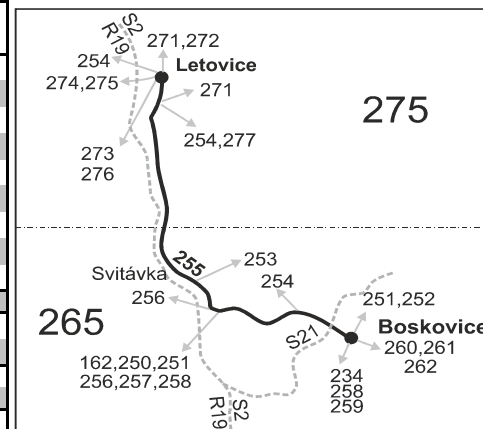

Číslo spoje:		12	4	402	192	48	162	2	164	10	142	144	6	42	8	44	
Úsek	Zóna	Zastávka	⌘ ♿	⌘ ♿	⌘ ♿	⌘ ♿	⌘ ♿	⌘ ♿	⌘ ♿	⌘ ♿	⌘ ♿	⌘ ♿	⌘ ♿	⌘ ♿	⌘ ♿	⌘ ♿	
	275	Letovice, žel.st.	4:55	5:56	6:40		7:20	8:55	10:56	13:00	13:29	14:00	14:29	15:23	16:23	17:23	18:23
	275	Letovice, nám.	5:00	6:01	6:45		7:25	9:00	11:01	13:05	13:34	14:05	14:34	15:26	16:26	17:26	18:26
	275	Letovice, u školy	}	}	}		}	}	}	}	13:39	}	}	}	}	}	}
	275	Letovice, Tylex jídelna	}	}	}		}	}	}	}	13:42	}	}	}	}	}	}
	275	Letovice, Tylex	5:03	6:04	6:48		7:28	9:03	11:04	13:08	13:44	14:08	14:37	15:29	16:29	17:29	18:29
	275	Letovice, Zboněk	5:05	6:06	6:50		7:30	9:05	11:06	13:10	13:46	14:10	14:39	15:31	16:31	17:31	18:31
	265	Svitávka, Sasina	5:07	6:08	6:52		7:32	9:07	11:08	13:12	13:48	14:12	14:41	15:33	16:33	17:33	18:33
	265	Svitávka, U labutě	5:09	6:10	6:54		7:34	9:09	11:10	13:14	13:50	14:14	14:43	15:35	16:35	17:35	18:35
	265	Svitávka, nám.	5:10	6:11	6:55	7:33	7:35	9:10	11:11	13:15	13:51	14:15	14:44	15:36	16:36	17:36	18:36
		⇒ 253 Velké Opatovice										14:51	15:51	16:51	17:51		
	265	Svitávka, MŠ	5:12	6:13	6:57	7:35	7:37	9:12	11:13	13:17	13:53	14:17	14:46	15:37	16:37	17:37	18:37
	265	Boskovice, Mladkov (z)	5:15	6:16	7:00	7:38	7:40	9:15	11:16	13:20	13:56	14:20	14:49	15:40	16:40	17:40	18:40
		⇒ 256 Olešnice	5:21	6:26		7:41	7:41			13:21		14:24	14:51	15:51	16:51	17:55	18:51
		⇒ 257 Olešnice	5:18	6:18						13:22		14:52	15:52	16:52			
	265	Boskovice, nemocnice	5:18	6:19	7:03	7:41	7:43	9:18	11:19	13:23	13:59	14:23	14:52	15:43	16:43	17:43	18:43
	265	Boskovice, aut.st.	5:20	6:21	7:05	7:43	7:45	9:20	11:21	13:25	14:01	14:25	14:54	15:45	16:45	17:45	18:45
		⇒ 234 Blansko	5:27	6:27	7:22	7:57	7:57			13:27	14:17	14:42	14:57	15:57			18:57
		⇒ 251 Jevíčko				7:46	7:46				14:04	14:46		15:46	16:46	17:46	18:48
		⇒ 259 Doubravice	5:35							13:40		14:40					
		⇒ 260 Lipovec	5:35	6:35						13:35		14:44					
		⇒ 261 Protivanov	5:35		7:09	8:05	8:05				14:12	14:36	15:10	16:10	17:10	18:10	19:10
		⇒ 262 Kořenec		6:26	7:15				11:47	13:35	14:15	14:45	15:15	16:15	17:15	18:15	19:15
	265	Boskovice, 17.listopadu	5:22			7:45	7:47	9:22						15:47