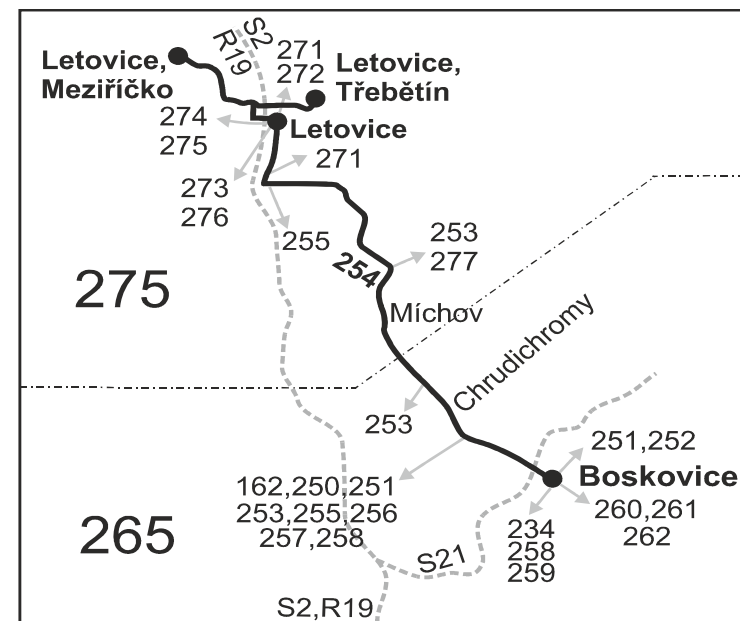

SOBOTA + NEDĚLE

Úsek	Zóna	Zastávka	371	281	373	283	375	285	377	287
265	Boskovice, 17.listopadu		Ⓢ†	Ⓢ†	Ⓢ†	Ⓢ†	Ⓢ†	Ⓢ†	Ⓢ†	Ⓢ†
265	Boskovice, aut.st.		5:48	6:43	9:48	11:48	13:48	15:48	17:48	18:43
265	Boskovice, STS		}	}	}	}	}	}	}	}
265	Boskovice, nemocnice		5:50	6:45	9:50	11:50	13:50	15:50	17:50	18:45
265	Boskovice, průmyslová zóna		5:52	6:47	9:52	11:52	13:52	15:52	17:52	18:47
265	Chrudichromy		5:55	6:50	9:55	11:55	13:55	15:55	17:55	18:50
275	Míchov		5:59	6:54	9:59	11:59	13:59	15:59	17:59	18:54
275	Letovice, Podolí (z)		6:01	6:56	10:01	12:01	14:01	16:01	18:01	18:56
275	Letovice, u školy		}	}	}	}	}	}	}	}
275	Letovice, Alb.Krejčího		6:05	7:00	10:05	12:05	14:05	16:05	18:05	19:00
	⇒ 271 Letovice		6:21							
275	Letovice, nám.		6:08	7:03	10:08	12:08	14:08	16:08	18:08	19:03
	⇒ 274 Bohuňov		6:31			Ⓢ12:11	Ⓢ14:11	16:11		
	⇒ 275 Olešnice			7:13		12:13			18:13	
	⇒ 276 Kunštát			7:10		12:10		16:10		
275	Letovice, žel.st.	přij.	6:10	7:05	10:10	12:10	14:10	16:10	18:10	19:05
	⇒ S2 Křenovice		Ⓢ27:28							
	⇒ R19 Brno				10:20	12:20	14:20	16:20	18:26	
	⇒ 271 Velké Opatovice			Ⓢ28:11	Ⓢ7:10:11	12:11		16:11		
	⇒ 272 Velké Opatovice			7:06			14:10	Ⓢ28:16:10		19:06
	⇒ 273 Březová n.Svit.			7:15						
275	Letovice, žel.st.	odj.	6:11		10:11				18:11	
275	Letovice, Meziříčko, dol.konec		6:13		10:13				18:13	
275	Letovice, Meziříčko		6:15		10:15				18:15	
275	Letovice, Meziříčko, dol.konec									
275	Letovice, Kovošrot									
275	Letovice, Třebětín, rozc.									
275	Letovice, Třebětín									

Šťastnou cestu s IDS JMK

Vysvětlivky:

- ⇒ spoje navazující na linku 254
- (z) zastávka celodenně na znamení
- }

- Ⓢ jede v sobotu
- † jede v neděli a ve státem uznávané svátky
- Ⓢ27 jede také 28.9.

- Ⓢ28 nejede 28.10.
- Ⓢ67 jede také 28.10.

Vzhledem ke stavebnímu stavu zastávek nelze garantovat bezbariérový nástup do a výstup z vozidla na všech zastávkách.