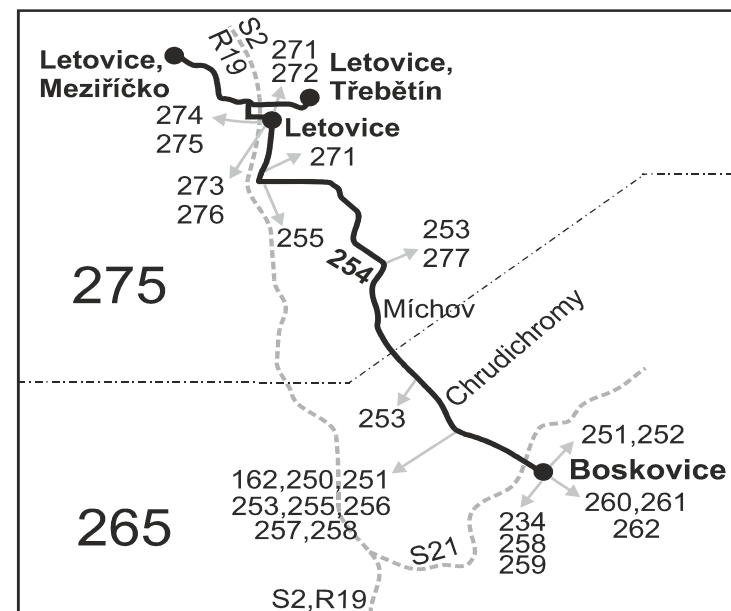

Linka 728254: Přepravu zajišťuje: ZDAR, a.s., Jihlavská 759/4,591 01 Žďár nad Sázavou (spoje 372 až 378)

SOBOTA + NEDĚLE

Úsek	Zóna	Zastávka	282	372	284	374	286	376	288	378
			Ⓢ†	Ⓢ†	Ⓢ†	Ⓢ†	Ⓢ†	Ⓢ†	Ⓢ†	Ⓢ†
	275	Letovice, Třebětín								
	275	Letovice, Třebětín, rozc.								
	275	Letovice, Kovošrot								
	275	Letovice, Meziříčko, dol.konec								
	275	Letovice, Meziříčko		6:39		11:39				18:39
	275	Letovice, Meziříčko, dol.konec		6:41		11:41				18:41
	275	Letovice, žel.st.	5:43	6:43	9:43	11:43	13:43	15:43	17:43	18:43
		⇒ S2 Křenovice		6:58		11:58				18:58
	275	Letovice, nám.	5:48	6:48	9:48	11:48	13:48	15:48	17:48	18:48
	275	Letovice, Alb.Krejčího	5:51	6:51	9:51	11:51	13:51	15:51	17:51	18:51
	275	Letovice, u školy	}	}	}	}	}	}	}	}
	275	Letovice, Podolí (z)	5:56	6:56	9:56	11:56	13:56	15:56	17:56	18:56
	275	Míchov	5:58	6:58	9:58	11:58	13:58	15:58	17:58	18:58
		⇒ 253 Velké Opatovice		7:10		12:07		16:07		19:07
	265	Chrudichromy	6:03	7:03	10:03	12:03	14:03	16:03	18:03	19:03
	265	Boskovice, průmyslová zóna	6:06	7:06	10:06	12:06	14:06	16:06	18:06	19:06
	265	Boskovice, nemocnice	6:08	7:08	10:08	12:08	14:08	16:08	18:08	19:08
		⇒ 251 Skalice n.Svit.	Ⓢ276:10	7:13	10:13	12:13	14:13	16:13	18:13	19:13
	265	Boskovice, STS	}	}	}	}	}	}	}	}
	265	Boskovice, aut.st.	6:10	7:10	10:10	12:10	14:10	16:10	18:10	19:10
		⇒ S21 Skalice n.Svit.	Ⓢ276:25			Ⓢ14:16		Ⓢ16:16		Ⓢ18:16
		⇒ 234 Blansko						16:27		
		⇒ 256 Olešnice	6:46						18:46	
		⇒ 257 Olešnice	6:47					Ⓢ16:47	18:47	
		⇒ 261 Protivanov				12:11				19:10
		⇒ 262 Kořenec		Ⓢ677:15		12:15		16:15		19:15
	265	Boskovice, 17.listopadu								