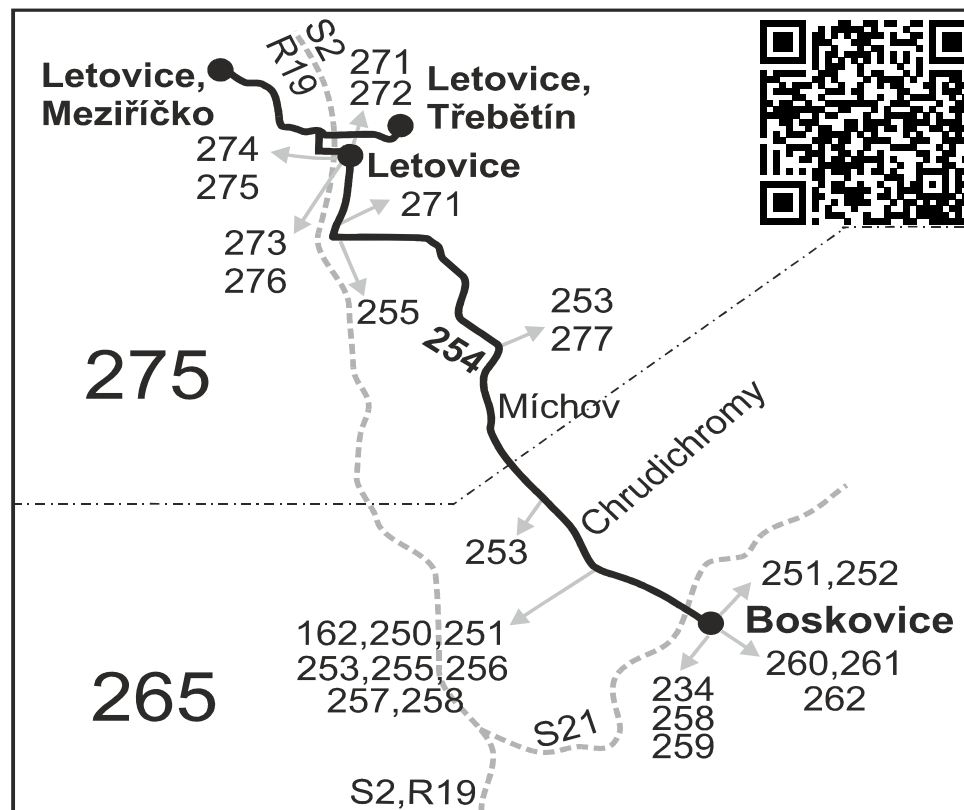

Vysvětlivky:

⇒ spoje navazující na linku 254

(z) zastávka celodenně na znamení

} spoj jede po jiné trase

♿ spoj s bezbariérově přístupným vozidlem

⌘ jede v pracovních dnech

SOBOTA + NEDELE

Usek	Číslo spoje:	371	281	373	283	375	285	377	287
Zóna	Zastávka	ⓐ†	ⓐ†	ⓐ†	ⓐ†	ⓐ†	ⓐ†	ⓐ†	ⓐ†
265	Boskovice, 17.listopadu								
265	Boskovice, aut.st.	5:48	6:43	9:48	11:48	13:48	15:48	17:48	18:43
265	Boskovice, STS	}	}	}	}	}	}	}	}
265	Boskovice, nemocnice	5:50	6:45	9:50	11:50	13:50	15:50	17:50	18:45
265	Boskovice, průmyslová zóna	5:52	6:47	9:52	11:52	13:52	15:52	17:52	18:47
265	Chrudichromy	5:55	6:50	9:55	11:55	13:55	15:55	17:55	18:50
275	Míchov	5:59	6:54	9:59	11:59	13:59	15:59	17:59	18:54
275	Letovice, Podolí (z)	6:01	6:56	10:01	12:01	14:01	16:01	18:01	18:56
275	Letovice, u školy	}	}	}	}	}	}	}	}
275	Letovice, Alb.Krejčího	6:05	7:00	10:05	12:05	14:05	16:05	18:05	19:00
	⇒ 271 Letovice	6:21							
275	Letovice, nám.	6:08	7:03	10:08	12:08	14:08	16:08	18:08	19:03
	⇒ 274 Bohuňov	6:31			ⓐ† 12:11	ⓐ† 14:11	16:11		
	⇒ 275 Olešnice		7:13		12:13			18:13	
	⇒ 276 Kunštát		7:10		12:10		16:10		
275	Letovice, žel.st. příj.	6:10	7:05	10:10	12:10	14:10	16:10	18:10	19:05
	⇒ S2 Křenovice	ⓐ† 6:28							
	⇒ R19 Brno			10:20	12:20	14:20	16:20	18:26	
	⇒ 271 Velké Opatovice		† 7:11	ⓐ† 10:11	12:11		16:11		
	⇒ 272 Velké Opatovice		7:06			14:10	† 16:10		19:06
	⇒ 273 Březová n.Svit.		7:15						
275	Letovice, žel.st. odj.	6:11		10:11				18:11	
275	Letovice, Meziříčko, dol.konec	6:13		10:13				18:13	
275	Letovice, Meziříčko	6:15		10:15				18:15	
275	Letovice, Meziříčko, dol.konec								
275	Letovice, Kovošrot								
275	Letovice, Třebětín, rozc.								
275	Letovice, Třebětín								

Vysvětlivky:

- ⇒ spoje navazující na linku 254
- (z) zastávka celodenně na znamení
- }

- 27 jede také 17.11., nejede 18.11.
- 28 nejede 17.11.
- 67 jede také 17.11.
- 69 nejede 17.11., jede také 18.11.

Šťastnou cestu s IDS JMK