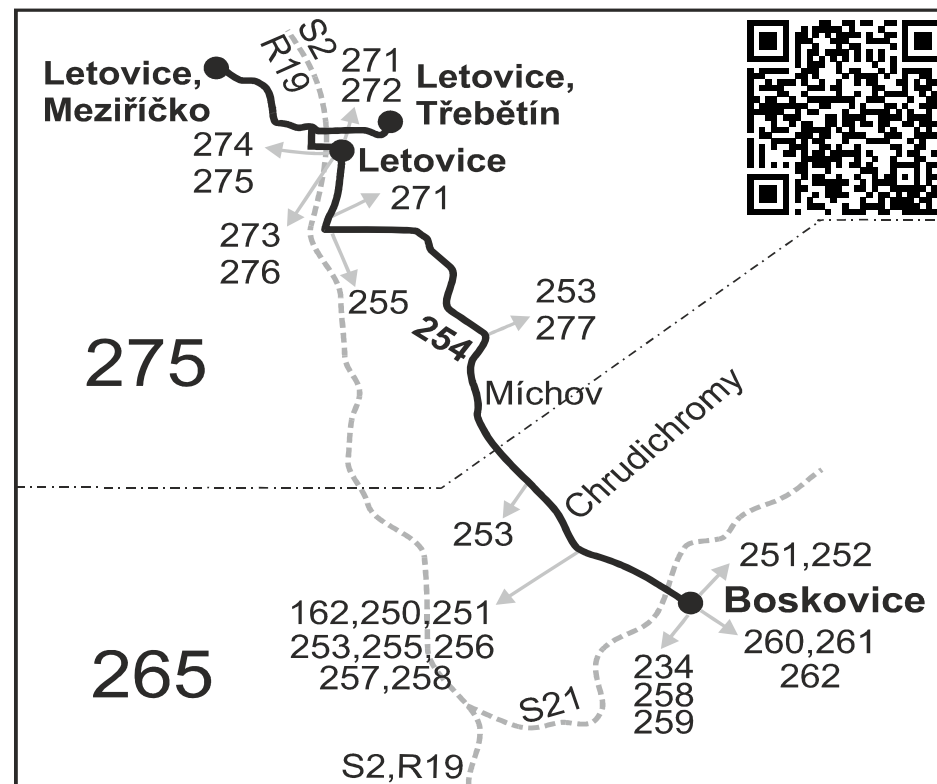

Vysvětlivky:

⇒ spoje navazující na linku 254

↳ přestup na navazující spoj

(z) zastávka celodenně na znamení

| spoj zastávkou projíždí

} spoj jede po jiné trase

♿ spoj s bezbariérově přístupným vozidlem

☒ jede v pracovních dnech

SOBOTA + NEDELE

Číslo spoje:	282	372	284	374	286	376	288	378
Usek Zóna Zastávka	Ⓢ	Ⓢ	Ⓢ	Ⓢ	Ⓢ	Ⓢ	Ⓢ	Ⓢ
275 Letovice, Třebětín								
275 Letovice, Třebětín, rozc.								
275 Letovice, Kovošrot								
275 Letovice, Meziříčko, dol.konec								
275 Letovice, Meziříčko		6:39		11:39				18:39
275 Letovice, Meziříčko, dol.konec		6:41		11:41				18:41
275 Letovice, žel.st.	5:43	6:43	9:43	11:43	13:43	15:43	17:43	18:43
⇒ S2 Křenovice		6:58		11:58				18:58
275 Letovice, nám.	5:48	6:48	9:48	11:48	13:48	15:48	17:48	18:48
275 Letovice, Alb.Krejčího	5:51	6:51	9:51	11:51	13:51	15:51	17:51	18:51
275 Letovice, u školy	}	}	}	}	}	}	}	}
275 Letovice, Podolí (z)	5:56	6:56	9:56	11:56	13:56	15:56	17:56	18:56
⇒ 253 Velké Opatovice		7:10		12:00		16:00		19:05
275 Míchov	5:58	6:58	9:58	11:58	13:58	15:58	17:58	18:58
265 Chrudichromy	6:03	7:03	10:03	12:03	14:03	16:03	18:03	19:03
265 Boskovice, průmyslová zóna	6:06	7:06	10:06	12:06	14:06	16:06	18:06	19:06
265 Boskovice, nemocnice	6:08	7:08	10:08	12:08	14:08	16:08	18:08	19:08
⇒ 251 Skalice n.Svit.	Ⓢ 6:10	7:13	10:13	12:13	14:13	16:13	18:13	19:13
265 Boskovice, STS	}	}	}	}	}	}	}	}
265 Boskovice, aut.st.	6:10	7:10	10:10	12:10	14:10	16:10	18:10	19:10
⇒ S21 Skalice n.Svit.	Ⓢ 6:25				Ⓢ 14:16	Ⓢ 16:16	Ⓢ 18:16	
⇒ 234 Blansko						16:27		
⇒ 256 Olešnice	6:46						18:46	
⇒ 257 Olešnice	6:47					Ⓢ 16:47	18:47	
⇒ 261 Protivanov				12:11				19:10
⇒ 262 Kořenec		Ⓢ 7:15		12:15		16:15		19:15
265 Boskovice, 17.listopadu								