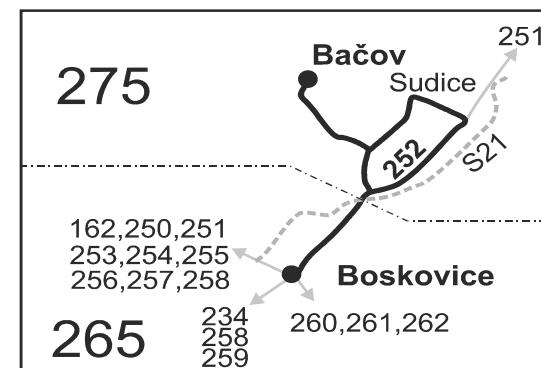

Linka 726252: Přepravu zajišťuje: ZDAR, a.s., Jihlavská 759/4, 591 01 Žďár nad Sázavou (spoje 61,65,261,263)

Linka 729252: Přepravu zajišťuje: ČSAD Tišnov, spol. s r.o., Červený Mlýn 1538,666 01 Tišnov (spoje 81,281)

PRACOVNÍ DNY

Číslo spoje:		1	3	65	61	81	SOBOTA + NEDĚLE			
Úsek	Zóna	Zastávka	⊗	⊗	⊗	⊗	261 ⊕†	281 ⊕†	263 ⊕†	
	265	Boskovice, aut.st.	4:56	6:55	12:55	15:05	17:15	6:16	12:45	18:16
	265	Boskovice, 17.listopadu	4:59	6:58	12:58	15:08	17:18	6:19	12:48	18:19
	265	Boskovice, školní statek (z)	5:01	7:00	13:00	15:10	17:20	6:21	12:50	18:21
	275	Sudice, samota (z)	5:03	7:02	13:02	15:12	17:22	6:23	12:52	18:23
	275	Boskovice, Bačov, rozc.0.5	5:06	7:05	13:05	15:15	17:25	6:26	12:55	18:26
	275	Sudice, zast.	5:11	7:10	13:10	15:20	17:30	6:31	13:00	18:31
	275	Sudice	5:12	7:11	13:11	15:21	17:31	6:32	13:01	18:32
	275	Sudice, Semíč (z)	5:16	7:15	13:15	15:25	17:35	6:35	13:05	18:35
	265	Boskovice, školní statek (z)	5:19	7:18	13:18	15:28	17:38	6:38	13:08	18:38
	265	Boskovice, Sokolská	5:22	7:21	13:21	15:31	17:41	6:41	13:11	18:41
	265	Boskovice, aut.st.	5:24	7:23	13:23	15:33	17:43	6:43	13:13	18:43
		⇒ S21 Skalice n.Svit.	5:28	7:28	13:31					19:01
		⇒ 162 Kuřim	5:24		5613:27					
		⇒ 234 Blansko	5:27		13:27	15:57				
		⇒ 253 Velké Opatovice	5:35		5013:35	15:35	6:53		18:50	
		⇒ 254 Letovice	5:32	7:23	13:48	15:48	17:48	6:43	13:48	18:43
		⇒ 256 Olešnice	5:46	7:36	13:46	15:46	17:50	6:46	13:46	
		⇒ 257 Olešnice	5:50		13:47	15:47		6:47	13:47	
	265	Boskovice, Sušilova ZŠ II		7:27						

Šťastnou cestu s IDS JMK

Vysvětlivky:

⇒ spoje navazující na linku 252

(z) zastávka celodenně na znamení

⌋ spoj jede po jiné trase

⊗ jede v pracovních dnech

⊕ jede v sobotu

† jede v neděli a ve státem uznávané svátky

50 nejede od 3.7. do 1.9., 26.10. a 27.10.

56 nejede od 3.7. do 1.9.