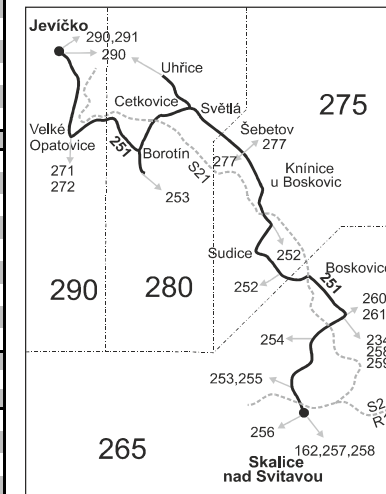

SOBOTA + NEDĚLE													
Číslo spoje:		261	271	321	323	201	263	203	265	205	269	267	207	325	273
Úsek	Zóna Zastávka	27	28	27	28	27	28	27	28	27	28	27	28	27	28
		6:51		7:34	9:34	11:34	13:41	15:34	17:41	17:41	18:37	19:34			
		6:53		7:36	9:36	11:36	13:43	15:36	17:43	17:43	18:39	19:36			
		6:54		7:37	9:37	11:37	13:44	15:37	17:44	17:44	18:40	19:37			
		6:58				11:55		15:55			18:55				
		6:57	6:57	7:40	9:40	11:40	13:47	15:40	17:47	17:47	18:43	19:40			
				9:50	11:50	13:50	15:50	17:50	17:50	18:45					
		7:00	7:00	7:43	9:43	11:43	13:49	15:43	17:50	17:50	18:46	19:42			
					10:03		14:03								
		6:12	6:12	7:01	7:01	7:46	9:46	11:46	13:49	15:46	17:50	17:50	18:50	19:42	21:02
		6:16	6:16	7:05	7:05	7:50	9:50	11:50	13:53	15:50	17:54	17:54	18:54	19:46	21:06
		6:17	6:17	7:05	7:05	7:54	9:54	11:54	13:54	15:54	17:54	17:54	18:54	19:48	21:06
		6:19	6:19	7:07	7:07	7:56	9:56	11:56	13:56	15:56	17:56	17:56	18:56	19:50	21:08
		6:21	6:21	7:09	7:09	7:58	9:58	11:58	13:58	15:58	17:58	17:58	18:58	19:52	21:10
		6:23	6:23	7:11	7:11	8:00	10:00	12:00	14:00	16:00	18:00	18:00	19:00	19:54	21:12
		6:24	6:24	7:12	7:12	8:01	10:01	12:01	14:01	16:01	18:01	18:01	19:01	19:55	21:13
		6:26	6:26	7:14	7:14	8:03	10:03	12:03	14:03	16:03	18:03	18:03	19:03	19:57	21:15
		6:27	6:27	7:15	7:15	8:04	10:04	12:04	14:04	16:04	18:04	18:04	19:04	19:58	21:16
		6:28	6:28	7:16	7:16	8:05	10:05	12:05	14:05	16:05	18:05	18:05	19:05	19:59	21:17
		6:30	6:30	7:18	7:18	8:07	10:07	12:07	14:07	16:07	18:07	18:07	19:07	20:01	21:19
		6:32	6:32	7:20	7:20	8:09	10:09	12:09	14:09	16:09	18:09	18:09	19:09	20:03	21:21
		6:32	6:32	7:20	7:20	8:09	10:09	12:09	14:09	16:09	18:09	18:09	19:09	20:03	21:21
		6:35	6:35	7:23	7:23	8:12	10:12	12:12	14:12	16:12	18:12	18:12	19:12	20:06	21:24
		6:38	6:38	7:26	7:26	8:15	10:15	12:15	14:15	16:15	18:15	18:15	19:15	20:09	21:27
				7:26	7:26		10:15	12:15	14:15	16:15			19:15		
		6:38	6:38			8:15	10:15	12:15	14:15	16:15	18:15	18:15		20:09	21:27
		6:40	6:40			8:17	10:17	12:17	14:17	16:17	18:17	18:17		20:11	21:29
						8:21		12:21		16:21				20:15	
		6:45	6:45			8:26	10:22	12:26	14:22	16:26	18:22	18:22		20:20	21:34
		6:47	6:47			8:28	10:24	12:28	14:24	16:28	18:24	18:24		20:22	21:36
										16:54					
		6:47				8:28	10:26	12:28	14:26	16:28	18:24			20:22	
		6:49				8:30	10:28	12:30	14:28	16:30	18:26			20:24	
		6:53				8:34	10:32	12:34	14:32	16:34	18:30			20:27	
		6:54				8:35	10:33	12:35	14:33	16:35	18:31			20:28	

Vysvětlivky:

- ⇒ spoje navazující na linku 251
- (z) zastávka celodenně na znamení
- ∩ spoj jede po jiné trase
- ♣ spoj s bezbariérově přístupným vozidlem
- × jede v pracovních dnech
- ⊕ jede v sobotu
- † jede v neděli a ve státem uznávané svátky
- 27 jede také 5.7. a 28.9.

- 28 nejede 5.7. a 28.10.
- 35 jede také 5.7.
- 56 nejede od 3.7. do 1.9.
- 57 jede od 3.7. do 1.9.
- J pokračuje ze zastávky Cetkovice jako linka 290 směr Úsobrná (Jevíčko)

Vzhledem ke stavebnímu stavu zastávek nelze garantovat bezbariérový nástup do a výstup z vozidla na všech zastávkách.

♣ Spoj s možností přepravy jízdních kol mezi zastávkami označenými symbolem jízdního koloda 1. 10. 2017.. Počet přepravovaných kol je kapacitně omezen na 5 ks.

Šťastnou cestu s IDS JMK