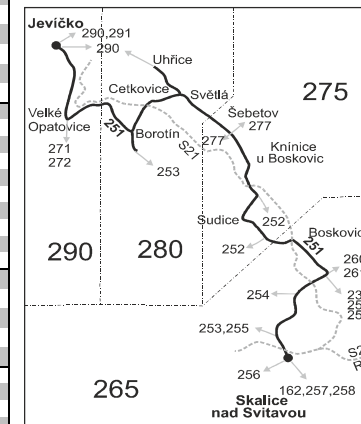

PRACOVNÍ DNY					SOBOTA + NEDĚLE															
Číslo spoje:		78	128	68	40	136	42	262	322	324	202	264	274	204	266	206	268	208	326	270	272	
Úsek	Zóna	Zastávka	ⓧ57 čb	ⓧ	ⓧ čb	ⓧ čb	ⓧ čb	Ⓤ čb	Ⓤ28 čb	Ⓤ27 čb	Ⓤ čb	Ⓤ27 čb	Ⓤ28 čb	Ⓤ čb	Ⓤ čb	Ⓤ čb	Ⓤ čb	Ⓤ čb	Ⓤ čb	Ⓤ28 čb	Ⓤ47 čb	
	290	Jevíčko, nám. čb	17:27		18:30		20:15	22:15														
	290	Jevíčko, str.ČSAD (z)	17:28		18:31		20:16	22:16														
	290	Velké Opatovice, sídliště	17:32		18:34		20:20	22:20														
	290	Velké Opatovice, aut.st. čb přij.	17:34		18:36		20:22	22:22														
		⇒ 253 Boskovice	17:37		18:37		20:22	22:22														
		⇒ 271 Letovice						22:36														
		⇒ 272 Letovice	17:37		18:38		20:22	22:22														
	290	Velké Opatovice, aut.st. čb odj.	17:36	18:06	18:36	19:38	20:23	22:23	4:21			6:32	7:38	7:38	9:34	11:38	13:36	15:36	17:34		19:38	19:38
	290	Velké Opatovice, závod	17:38	18:08	18:38	19:40	20:25	22:25	4:23			6:34	7:40	7:40	9:36	11:40	13:38	15:38	17:36		19:40	19:40
	280	Borotín	17:43	18:13	18:43	19:45	20:30	22:30	4:28			6:39	7:45	7:45	9:41	11:45	13:43	15:43	17:41		19:45	19:45
	280	Cetkovice, žel.st. (z)	17:43	18:17	18:43	19:45	20:30	22:30	4:32			6:43	7:45	7:45	9:45	11:45	13:43	15:43	17:45		19:45	19:45
	280	Cetkovice čb					20:32															
	280	Cetkovice, MŠ (z)					20:33															
	280	Uhřice, točna					20:36															
	280	Cetkovice, MŠ (z)					20:39															
	280	Cetkovice čb přij.	17:45	18:19	18:45	19:47	20:40	22:32	4:34			6:45	7:47	7:47	9:47	11:47	13:45	15:45	17:47		19:47	19:47
		⇒ 290 Jevíčko			19:15		22:37							Ⓤ10:15	12:15	14:15	16:15					
	280	Cetkovice čb odj.	17:45	18:19	18:45	19:47	20:40	22:32	4:34	5:45	5:45	6:45	7:47	7:47	9:47	11:47	13:45	15:45	17:47	18:45	19:47	19:47
	280	Světla	17:47	18:21	18:47	19:49	20:42	22:34	4:36	5:47	5:47	6:47	7:49	7:49	9:49	11:49	13:47	15:47	17:49	18:47	19:49	19:49
	275	Šebetov čb přij.	17:50	18:24	18:50	19:52	20:45	22:37	4:39	5:50	5:50	6:50	7:52	7:52	9:52	11:52	13:50	15:50	17:52	18:50	19:52	19:52
	275	Šebetov čb odj.	17:51		18:50	19:52	20:46	22:37	4:39	5:50	5:50	6:50	7:52	7:52	9:52	11:52	13:50	15:50	17:52	18:50	19:52	19:52
	275	Knínice, škola (z)	17:53		18:52	19:54	20:48	22:39	4:41	5:52	5:52	6:52	7:54	7:54	9:54	11:54	13:52	15:52	17:54	18:52	19:54	19:54
	275	Knínice, ObÚ čb	17:55		18:54	19:56	20:50	22:41	4:43	5:54	5:54	6:54	7:56	7:56	9:56	11:56	13:54	15:54	17:56	18:54	19:56	19:56
	275	Knínice, u žel.přejezdu (z)	17:56		18:55	19:57	20:51	22:42	4:44	5:55	5:55	6:55	7:57	7:57	9:57	11:57	13:55	15:55	17:57	18:55	19:57	19:57
	275	Vážany	17:57		18:56	19:58	20:52	22:43	4:45	5:56	5:56	6:56	7:58	7:58	9:58	11:58	13:56	15:56	17:58	18:56	19:58	19:58
	275	Sudice	17:59		18:58	20:00	20:54	22:45	4:47	5:58	5:58	6:58	8:00	8:00	10:00	12:00	13:58	15:58	18:00	18:58	20:00	20:00
	275	Sudice, zast.	18:01		19:00	20:02	20:56	22:47	4:49	6:00	6:00	7:00	8:02	8:02	10:02	12:02	14:00	16:00	18:02	19:00	20:02	20:02
	275	Sudice, samota (z)	18:03		19:02	20:04	20:58	22:49	4:51	6:02	6:02	7:02	8:04	8:04	10:04	12:04	14:02	16:02	18:04	19:02	20:04	20:04
	265	Boskovice, školní statek (z)	18:05		19:04	20:06	21:00	22:51	4:53	6:04	6:04	7:04	8:06	8:06	10:06	12:06	14:04	16:04	18:06	19:04	20:06	20:06
	265	Boskovice, Sokolská	18:07		19:06	20:08	21:02	22:53	4:55	6:06	6:06	7:06	8:08	8:08	10:08	12:08	14:06	16:06	18:08	19:06	20:08	20:08
	265	Boskovice, aut.st. čb přij.	18:09		19:08	20:10	21:04	22:55	4:57	6:08	6:08	7:08	8:10	8:10	10:10	12:10	14:08	16:08	18:10	19:08	20:10	20:10
		⇒ S21 Skalice n.Svit.																				Ⓤ20:16
		⇒ 162 Kuřim	18:27		19:27	20:29			4:57													
		⇒ 234 Blansko				21:07												16:27				
		⇒ 250 Skalice n.Svit.																				20:11
		⇒ 254 Letovice	18:18		19:18																	20:11
		⇒ 256 Olešnice				23:16																
		⇒ 257 Olešnice	18:20		19:17																	

Vysvětlivky:

- ⇒ spoje navazující na linku 251
- (z) zastávka celodenně na znamení
- ∩ spoj jede po jiné trase
- ♣ spoj s bezbariérově přístupným vozidlem
- ⓧ jede v pracovních dnech
- Ⓤ jede v sobotu
- Ⓤ2 jede v neděli
- † jede v neděli a ve státem uznávané svátky
- Ⓤ27 jede také 5.7. a 28.9.

- 28 nejede 5.7. a 28.10.
- 38 nejede 8.7., 29.7., 5.8., 12.8. a 30.9.
- 43 nejede 7.7., od 31.7. do 11.8. a 29.9.
- 47 jede také 5.7.
- 57 jede od 3.7. do 1.9.
- 66 nejede 6.7. a 28.10.
- 67 jede také 6.7. a 28.10.
- ♣ Spoj s možností přepravy jízdních kol mezi zastávkami označenými symbolem jízdního kola do 1. 10. 2017. Počet přepravovaných kol je kapacitně omezen na 5 ks

Vzhledem ke stavebnímu stavu zastávek nelze garantovat bezbariérový nástup do a výstup z vozidla na všech zastávkách.

Šťastnou cestu s IDS JMK