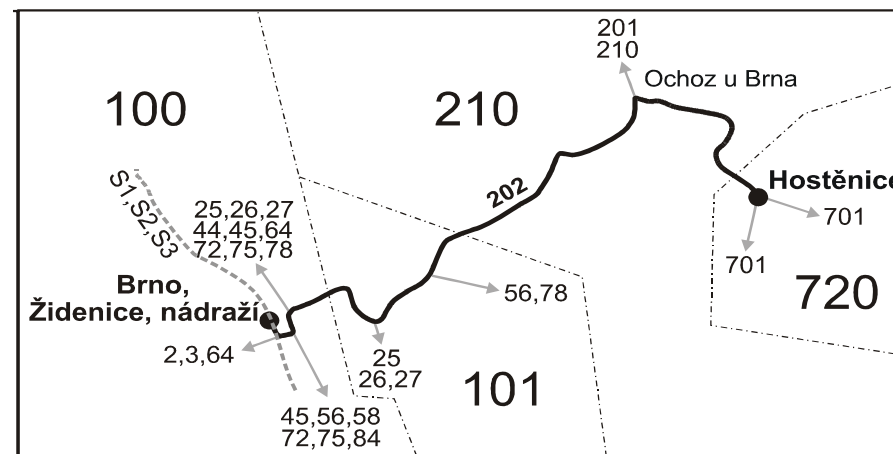

Vysvětlivky:

111124

- ⇒ spoje navazující na linku 202
- (o) zastávka od 20 do 5 hodin na znamení
- (z) zastávka celodenně na znamení
- ⌘ jede v pracovních dnech
- Ⓢ jede v sobotu
- † jede v neděli a ve státem uznávané svátky
- 56** nejede od 23.12. do 2.1. a od 2.7. do 31.8.
- 62** jede od 31.3. do 28.10.
- 66** nejede 24.12., 1.5., 8.5., 6.7. a 17.11.