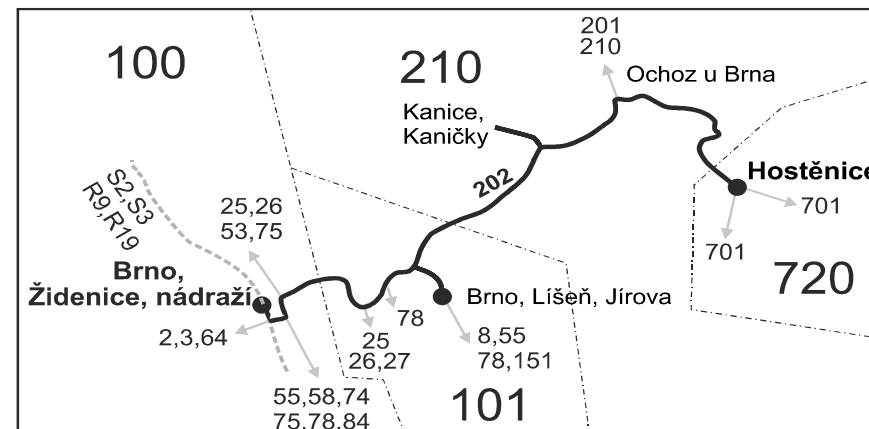

SOBOTA + NEDELE

102	104	106	108
⊗† ♿	⊗† ♿	⊗† ♿	⊗†7 2 ♿
9:48	14:48	16:48	18:48
9:50	14:50	16:50	18:50
9:54	14:54	16:54	18:54
9:56	14:56	16:56	18:56
9:58	14:58	16:58	18:58
9:59	14:59	16:59	18:59
10:01	15:01	17:01	19:01
10:02	15:02	17:02	19:02
10:03	15:03	17:03	19:03
10:06	15:06	17:06	19:06
}	}	}	}
}	}	}	}
10:09	15:09	17:09	19:09
10:11	15:11	17:11	19:11
10:12	15:12	17:12	19:12
10:14	15:14	17:14	19:14
10:15	15:15	17:15	19:15
10:16	15:16	17:16	19:16
10:17	15:17	17:17	19:17
10:21	15:21	17:21	19:21
10:23	15:23	17:23	19:23
10:24	15:24	17:24	19:24

Vysvětlivky:

- ⇒ spoje navazující na linku 202
- (z) zastávka celodenně na znamení
- (o) zastávka od 20 do 5 hodin na znamení
- }

- ⊗ jede v pracovních dnech
- ⊗ jede v sobotu
- † jede v neděli a ve státem uznávané svátky
- 72 jede od 1.4. do 29.10.
- K pokračuje jako linka 210 do zastávky Kanice

Šťastnou cestu s IDS JMK