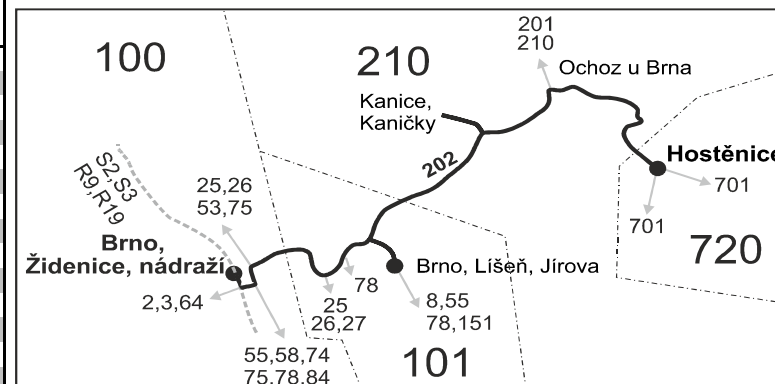

Linka 726202: Přepravu zajišťuje: ADOSA a.s.,Zastávecká 1030,665 01 Rosice (spoj 301)

Linka 738202: Přepravu zajišťuje: Dopravní podnik města Brna, a.s.,Hlinky 151,656 46 Brno (spoj 1003)

PRACOVNÍ DNY

Číslo spoje:		357	389	315	369	359	375	387	501
Úsek	Zóna	Zastávka	⌘ Y	⌘ L	⌘ M	⌘ Y	⌘ S	⌘ L	⌘ L
Nelze vydat	100	Brno, Židenice, nádraží	15:57	16:27	16:57	17:27	17:57	18:27	18:57
	100	Brno, Stará osada	16:00	16:30	17:00	17:30	18:00	18:30	19:00
	101	Brno, Vlčnovská (o)	16:03	16:33	17:03	17:33	18:03	18:33	19:03
	101	Brno, Prušánecká (o)	16:04	16:34	17:04	17:34	18:04	18:34	19:04
	101	Brno, Mikulovská (z)	16:05	16:35	17:05	17:35	18:05	18:35	19:05
	101	Brno, Strnadova (z)	16:06	16:36	17:06	17:36	18:06	18:36	19:06
	101	Brno, Elplova (o)	16:08	16:38	17:08	17:38	18:08	18:38	19:08
	101	Brno, Horníkova (o)	16:09	16:39	17:09	17:39	18:09	18:39	19:09
	101	Brno, Velká Klajdovka (o)	}	}	}	}	}	}	}
	101	Brno, Podbělová (o)	16:10	16:40	17:10	17:40	18:10	18:40	19:10
	101	Brno, Molákova (o)	16:11	16:41	17:11	17:41	18:11	18:41	19:11
	101	Brno, Jírova	16:13	16:43	17:13	17:43	18:13	18:43	19:13
	210	Brno, Na spáleníšti (z)							
	210	Ochoz u Brna, Říčky, rozcestí (z)							
	210	Ochoz u Brna, Na pastýřkách							
	210	Ochoz u Brna, ObÚ							20:45
	210	Ochoz u Brna, příhon							20:46
210	Ochoz u Brna, kamenolom (z)							20:48	
210	Ochoz u Brna, myslivna pod Hádkem (z)							20:49	
720	Hostěnice, chaty							20:53	
720	Hostěnice, ObÚ							20:55	
		⇒ 701 Brno							20:58

SOBOTA + NEDĚLE

101	103	105	107
Ⓞ†	Ⓞ†	Ⓞ†	Ⓞ†72
Ⓞ	Ⓞ	Ⓞ	Ⓞ
9:02	13:42	15:42	17:42
9:05	13:45	15:45	17:45
9:08	13:48	15:48	17:48
9:09	13:49	15:49	17:49
9:10	13:50	15:50	17:50
9:11	13:51	15:51	17:51
9:13	13:53	15:53	17:53
9:14	13:54	15:54	17:54
9:16	13:56	15:56	17:56
}	}	}	}
}	}	}	}
9:19	13:59	15:59	17:59
9:22	14:02	16:02	18:02
9:24	14:04	16:04	18:04
9:25	14:05	16:05	18:05
9:26	14:06	16:06	18:06
9:28	14:08	16:08	18:08
9:29	14:09	16:09	18:09
9:33	14:13	16:13	18:13
9:35	14:15	16:15	18:15
†9:55			