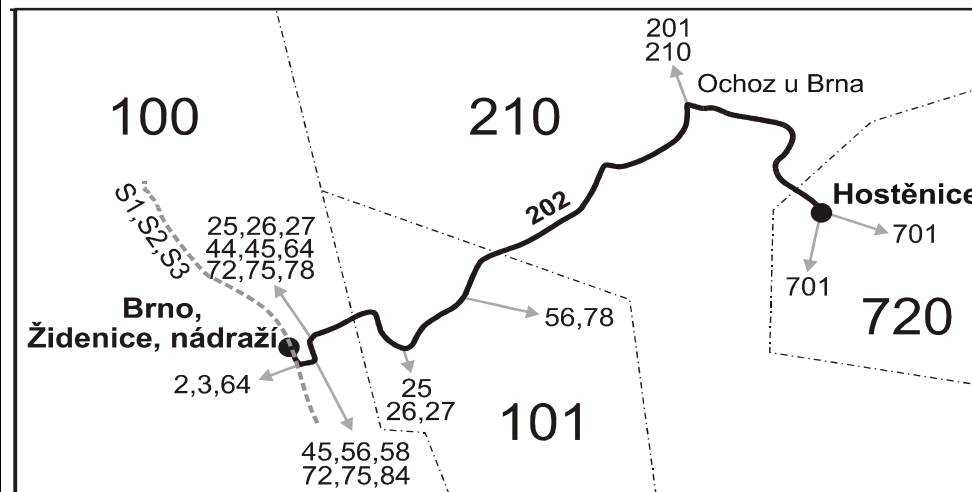

Vysvětlivky:

111124

- ⇒ spoje navazující na linku 202
- (o) zastávka od 20 do 5 hodin na znamení
- (z) zastávka celodenně na znamení
- ⌘ jede v pracovních dnech
- Ⓢ jede v sobotu
- † jede v neděli a ve státem uznávané svátky
- 56** nejede od 23.12. do 2.1. a od 2.7. do 31.8.
- 62** jede od 31.3. do 28.10.
- 66** nejede 24.12., 1.5., 8.5., 6.7. a 17.11.

Vysvětlivky:

111124

- ⇒ spoje navazující na linku 202
- (z) zastávka celodenně na znamení
- (o) zastávka od 20 do 5 hodin na znamení
- ⌘ jede v pracovních dnech
- Ⓢ jede v sobotu
- † jede v neděli a ve státem uznávané svátky
- 56** nejede od 23.12. do 2.1. a od 2.7. do 31.8.
- 62** jede od 31.3. do 28.10.