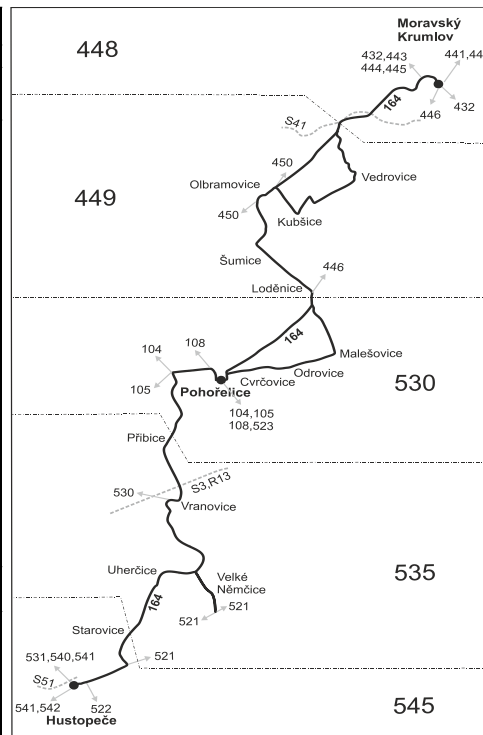

PRACOVNÍ DNY																				SOBOTA + NEDELE														
Číslo spoje:		130	80	100	62	64	50	82	110	84	102	52	86	88	120	40	68	90	56	106	46	12	14	182	60	132	230	232	234							
Úsek	Zóna	Zastávka	⚡	⚡	⚡	⚡	⚡	⚡	⚡	⚡	⚡	⚡	⚡	⚡	⚡	⚡	⚡	⚡	⚡	⚡	⚡	⚡	⚡	⚡	⚡	⚡	Ⓢ	Ⓢ	Ⓢ							
	448 Moravský Krumlov, aut.nádr.			4:35	4:56	5:26			6:31	6:49			7:26	9:01	10:54	12:54	14:01			14:34	15:04	15:34	16:34	17:41	18:41			22:11			6:01	14:01	18:01			
	448 Moravský Krumlov, nám.																																			
	448 Moravský Krumlov, u parku																																			
	448 Moravský Krumlov, poliklinika																																			
	448 Moravský Krumlov, Břízová																																			
	448 Moravský Krumlov, Jatky																																			
	448 Moravský Krumlov, provozovna ČAS (z)																																			
	448 Moravský Krumlov, Kavalírka				4:36	4:57	5:27			6:32	6:50			7:27	9:02															22:12			6:02	14:02	18:02	
	448 Moravský Krumlov, Durdice				4:38	4:59	5:29			6:34	6:52			7:29	9:04	11:04	13:04	14:04			14:44	15:14	15:44	16:44	17:44	18:44			22:14			6:04	14:04	18:04		
	448 Moravský Krumlov, Rakšice, rest.				4:40	5:01	5:31			6:36	6:54			7:31	9:06	11:06	13:06	14:06			14:46	15:16	15:46	16:46	17:46	18:46			22:16			6:06	14:06	18:06		
	448 Moravský Krumlov, Rakšice, Silo				4:43	5:04	5:34			6:39	6:57			7:34	9:09	11:09	13:09	14:09			14:49	15:19	15:49	16:49	17:49	18:49			22:19			6:09	14:09	18:09		
	448 Moravský Krumlov, Rakšice, žel.st.				4:44	5:05	5:35			6:40	6:58			7:35	9:10	11:10	13:10	14:10			14:50	15:20	15:50	16:50	17:50	18:50			22:20			6:10	14:10	18:10		
	448 Moravský Krumlov, Rakšice, lesovna (z)				4:46		5:37			6:42	7:00			7:37	9:12	11:12	13:12	14:12			14:52	15:22	15:52	16:52	17:52	18:52			22:22			6:12	14:12	18:12		
	449 Vedrovice, ObÚ				4:49		5:40			6:45	7:03			7:40	9:15	11:15	13:15	14:15			14:55	15:25	15:55	16:55	17:55	18:55			22:25			6:15	14:15	18:15		
	449 Vedrovice, u lípy				4:51		5:42			6:47			7:42	9:17	11:17	13:17	14:17			14:57	15:27	15:57	16:57	17:57	18:57			22:27			6:17	14:17	18:17			
	449 Kubšice, křiž.	3:50	4:20	4:55		5:46	6:36	6:51					7:46	9:21	11:21	13:21	14:21			15:01	15:31	16:01	17:01	18:01	19:01			22:31			6:21	14:21	18:21			
	449 Olbramovice, prodejna příj.	3:53	4:23	4:58	5:11	5:49	6:39	6:54					7:49	9:24	11:24	13:24	14:24			15:04	15:34	16:04	17:04	18:04	19:04			22:34	23:51							
	⇒ 450 Jiřice u Miroslavi																																			
	⇒ 450 Miroslav					5:52		6:54					9:36	11:36	13:36																					
	449 Olbramovice, prodejna odj.	3:53	4:23	4:58	5:11	5:49	6:39	6:54					7:49	9:24	11:24	13:24	14:24			15:06	15:34	16:06	17:06	18:04	19:04			22:34								
	449 Olbramovice, rest.	3:55	4:25	5:00	5:13	5:51	6:41	6:56					7:51	9:26	11:26	13:26	14:26			15:08	15:36	16:08	17:08	18:06	19:06	19:33		22:36			6:24	14:24	18:24			
	449 Šumice, škola	4:00	4:30	5:05		5:56	6:46	7:01					7:56	9:31	11:31	13:31			15:13	16:13	17:13	18:11	19:38			22:41			6:31	14:31	18:31					
	449 Loděnice, křiž. Šumická	4:02	4:32	5:07		5:58	6:48	7:03					7:58	9:33	11:33	13:33			15:15	16:15	17:15	18:13	19:40			22:43			6:33	14:33	18:33					

Vysvětlivky:

- ⇒ spoje navazující na linku 164
- (z) zastávka celodenně na znamení
- ⌋ spoj jede po jiné trase
- ♿ spoj s bezbariérově přístupným vozidlem
- ⚡ jede v pracovních dnech
- Ⓢ jede v sobotu
- † jede v neděli a ve státem uznávané svátky
- 10 nejede 24.12. a 31.12.
- 16 nejede 24.12.
- 28 nejede 24.12., 25.12., 14.4., 16.4., 30.4., 7.5., 5.7., 28.10. a 17.11.
- 50 nejede od 23.12. do 2.1., 3.2., od 13.3. do 17.3., 13.4., od 3.7. do 1.9., 26.10. a 27.10.

Vzhledem ke stavebnímu stavu zastávek nelze garantovat bezbariérový nástup do a výstup z vozidla na všech zastávkách.

Šťastnou cestu s IDS JMK