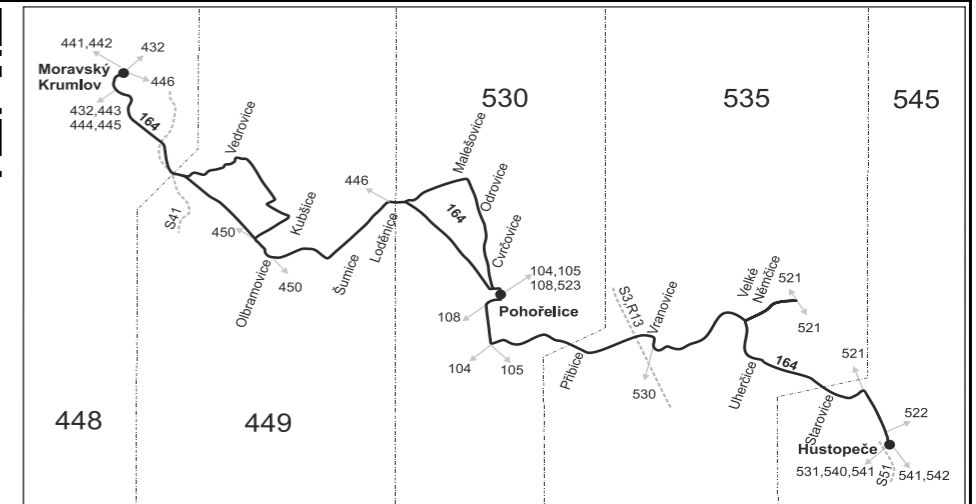

Vysvětlivky:

- ⇒ spoje navazující na linku 164
- (z) zastávka celodenně na znamení
- ⌘ spoj jede po jiné trase
- Ⓢ spoj s bezbariérově přístupným vozidlem
- ⌘ jede v pracovních dnech
- Ⓢ jede v sobotu
- Ⓢ jede v neděli a ve státem uznávané svátky
- **16** nejede 24.12.
- **50** nejede od 23.12. do 2.1., 3.2., od 13.3. do 17.3., 13.4., od 3.7. do 1.9., 26.10. a 27.10.
- D z Vranovic, žel. st. pokračuje po lince 530 do Drnholce

Šťastnou cestu s IDS JMK

Vzhledem ke stavebnímu stavu zastávek nelze garantovat bezbariérový nástup do a výstup z vozidla na všech zastávkách.