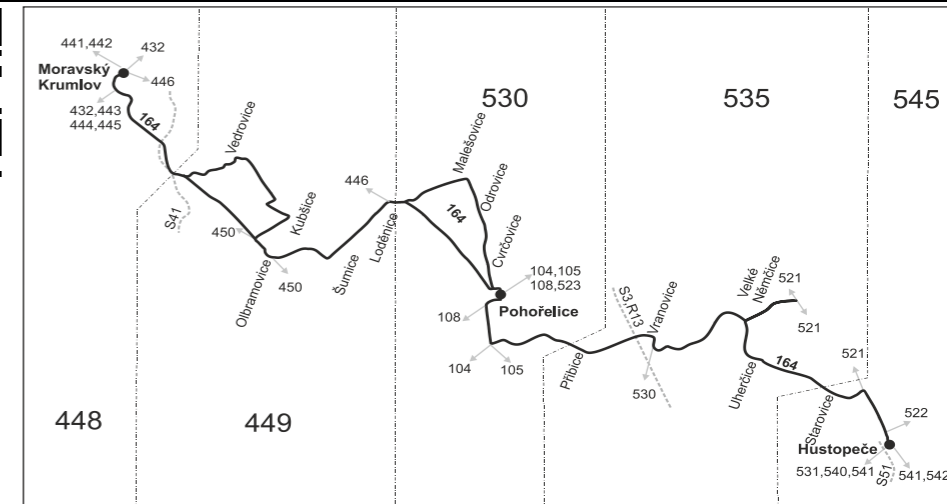

Vysvětlivky:

- ⇒ spoje navazující na linku 164
- (z) zastávka celodenně na znamení
- ⌋ spoj jede po jiné trase
- ♣ spoj s bezbariérově přístupným vozidlem
- ♣ jede v pracovních dnech
- Ⓢ jede v sobotu
- † jede v neděli a ve státem uznávané svátky
- **16** nejede 24.12.
- **50** nejede od 23.12. do 2.1., 3.2., od 13.3. do 17.3., 13.4., od 3.7. do 1.9., 26.10. a 27.10.
- D z Vranovic, žel. st. pokračuje po lince 530 do Drnholce

Šťastnou cestu s IDS JMK

Vzhledem ke stavebnímu stavu zastávek nelze garantovat bezbariérový nástup do a výstup z vozidla na všech zastávkách.