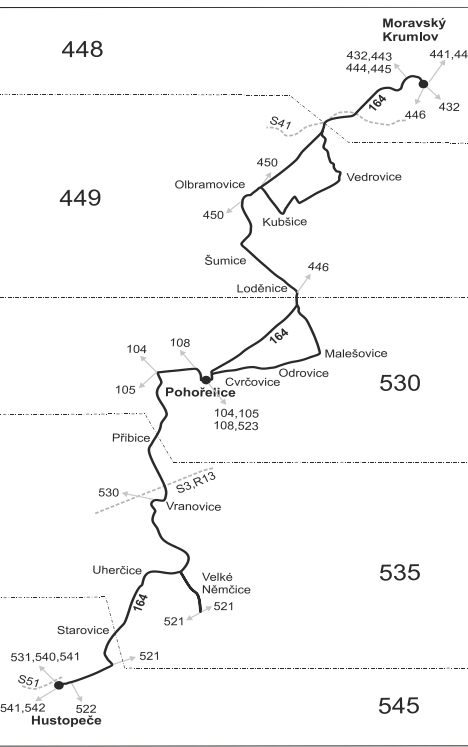

PRACOVNÍ DNY																SOBOTA + NEDELE															
Císlo spoje:		130	80	100	62	64	50	82	110	84	102	52	86	88	120	40	68	90	56	106	46	12	14	182	60	132	230	232	234				
Úsek	Zóna	Zastávka	♂	♂	♂	♂	♂	♂	♂	♂	♂	♂	♂	♂	♂	♂	♂	♂	♂	♂	♂	♂	♂	♂	♂	♂	♂	♂	♂	♂			
	448 Moravský Krumlov, aut.nádr.				4:35	4:56	5:26																								6:01	14:01	18:01
	448 Moravský Krumlov, nám.																																
	448 Moravský Krumlov, u parku																																
	448 Moravský Krumlov, poliklinika																																
	448 Moravský Krumlov, Břízová																																
	448 Moravský Krumlov, Jatky																																
	448 Moravský Krumlov, provozovna ČAS (z)																																
	448 Moravský Krumlov, Kavalírka				4:36	4:57	5:27					6:32	6:50		7:27	9:02														6:02	14:02	18:02	
	448 Moravský Krumlov, Durdice				4:38	4:59	5:29					6:34	6:52		7:29	9:04														6:04	14:04	18:04	
	448 Moravský Krumlov, Rakšice, rest.				4:40	5:01	5:31					6:36	6:54		7:31	9:06													6:06	14:06	18:06		
	448 Moravský Krumlov, Rakšice, Silo				4:43	5:04	5:34					6:39	6:57		7:34	9:09													6:09	14:09	18:09		
	448 Moravský Krumlov, Rakšice, žel.st.				4:44	5:05	5:35					6:40	6:58		7:35	9:10													6:10	14:10	18:10		
	448 Moravský Krumlov, Rakšice, lesovna (z)				4:46		5:37					6:42	7:00		7:37	9:12													6:12	14:12	18:12		
	449 Vedrovice, ObÚ				4:49		5:40					6:45	7:03		7:40	9:15													6:15	14:15	18:15		
	449 Vedrovice, u lípy				4:51		5:42					6:47			7:42	9:17													6:17	14:17	18:17		
	449 Kubšice, křiž.	3:50	4:20	4:55		5:46	6:36	6:51				7:46	9:21	11:21	13:21	14:21												6:21	14:21	18:21			
	449 Olbramovice, prodejna příj.	3:53	4:23	4:58	5:11	5:49	6:39	6:54				7:49	9:24	11:24	13:24	14:24												6:24	14:24	18:24			
	⇒ 450 Jiřice u Miroslavi																																
	⇒ 450 Miroslav					5:52		6:54				9:36	11:36	13:36																			
	449 Olbramovice, prodejna odj.	3:53	4:23	4:58	5:11	5:49	6:39	6:54				7:49	9:24	11:24	13:24	14:24													6:24	14:24	18:24		
	449 Olbramovice, rest.	3:55	4:25	5:00	5:13	5:51	6:41	6:56				7:51	9:26	11:26	13:26	14:26													6:26	14:26	18:26		
	449 Šumice, škola	4:00	4:30	5:05		5:56	6:46	7:01				7:56	9:31	11:31	13:31														6:31	14:31	18:31		
	449 Loděnice, křiž, Šumická	4:02	4:32	5:07		5:58	6:48	7:03				7:58	9:33	11:33	13:33														6:33	14:33	18:33		
	449 Loděnice, ObÚ	4:03	4:33	5:08		5:59	6:49	7:04				7:59	9:34	11:34	13:34													6:34	14:34	18:34			
	⇒ 446 Jezeřany-Maršovice		4:40	5:20		7:00		7:06																									
	449 Loděnice, škola	4:04	4:34	5:09		6:00	6:50	7:05				7:30	8:00	9:35	11:35	13:35													6:35	14:35	18:35		
	530 Malešovice, ObÚ	4:09	4:39	5:14		6:05	6:55					7:35	8:05	9:40	11:40	13:40												6:40	14:40	18:40			
	530 Odrovice, bytovky	4:12	4:42	5:17		6:08	6:58					7:38	8:08	9:43	11:43	13:43													6:43	14:43	18:43		

Vysvětlivky:
⇒ spoje navazující na linku 164
(z) zastávka celodenně na znamení
} spoj jede po jiné trase
♂ spoj s bezbariérově přístupným vozidlem
♂ jede v pracovních dnech
© jede v sobotu
† jede v neděli a ve státem uznávané svátky
10 nejede 24.12. a 31.12.
16 nejede 24.12.
28 nejede 24.12., 25.12., 14.4., 16.4., 30.4., 7.5., 5.7., 28.10. a 17.11.
50 nejede od 23.12. do 2.1., 3.2., od 13.3. do 17.3., 13.4., od 3.7. do 1.9., 26.10. a 27.10.
Vzhledem ke stavebnímu stavu zastávek nelze garantovat bezbariérový nástup do a výstup z vozidla na všech zastávkách.