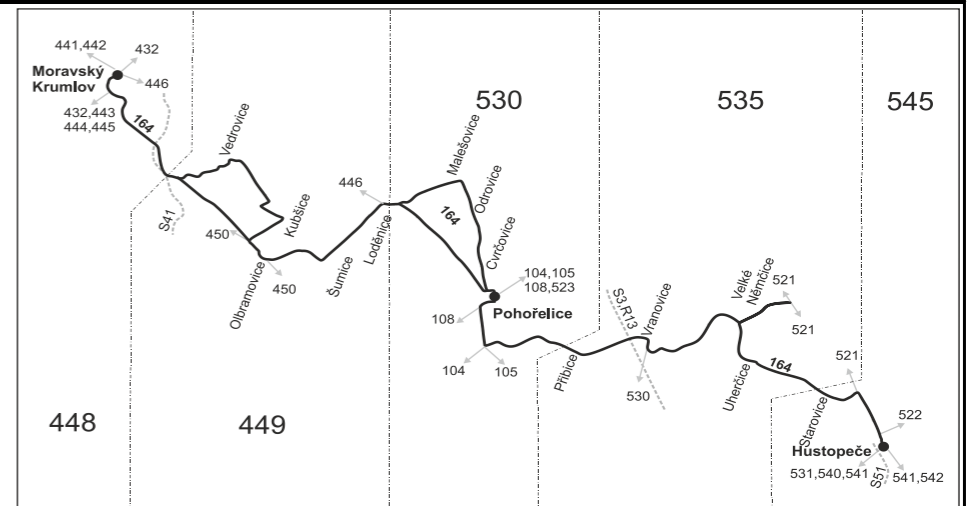

Vysvětlivky:

1. ⇒ spoje navazující na linku 164
   - (z) zastávka celodenně na znamení
   - } spoj jede po jiné trase
   - ♣ spoj s bezbariérově přístupným vozidlem
   - × jede v pracovních dnech
   - ⊕ jede v sobotu
   - † jede v neděli a ve státem uznávané svátky
   - **16** nejede 24.12.
   - **50** nejede od 23.12. do 2.1., 3.2., od 13.3. do 17.3., 13.4., od 3.7. do 1.9., 26.10. a 27.10.
   - D z Vranovic, žel. st. pokračuje po lince 530 do Drnholce
2. Vzhledem ke stavebnímu stavu zastávek nelze garantovat bezbariérový nástup do a výstup z vozidla na všech zastávkách.

Šťastnou cestu s IDS JMK