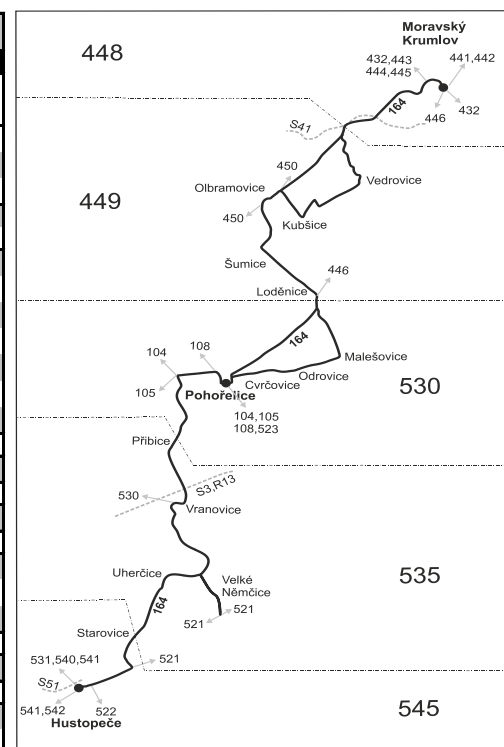

Linka 729164: Přepravu zajišťuje: BORS Břeclav a.s., Bratislavská 26,690 62 Břeclav (spoje 1 až 11,31 až 43,141,151,153,163,181,191)
Linka 728164: Přepravu zajišťuje: ČSAD Hodonín a.s., Brněnská ul. 48,695 39 Hodonín (spoje 51 až 67,81 až 91)
Linka 727164: Přepravu zajišťuje: TREDOS, spol. s r.o., Žďárského 221,674 01 Kozichovice (spoje 101 až 111,121)
Linka 726164: Přepravu zajišťuje: ČSAD Tišnov, spol. s r.o., Červený Mlýn 1538,666 01 Tišnov (spoj 131)
Linka 725164: Přepravu zajišťuje: Znojmská dopravní společnost - PSOTA, s.r.o., Dobšická 3697/6,669 02 Znojmo (spoje 231 až 235)

Table with columns for 'PRACOVNÍ DNY' and 'SOBOTA + NEDĚLE'. Rows list stops like Pohořelice, MěÚ, Pohořelice, nám., Cvrčovice, Odřovice, etc., with departure times for various line numbers (59, 61, 81, etc.).

Table with columns for 'SOBOTA + NEDĚLE' showing departure times for lines 231, 233, and 235 on weekends.

Vysvětlivky:
⇒ spoje navazující na linku 164
(z) zastávka celodenně na znamení
} spoj jede po jiné trase
♣ spoj s bezbariérově přístupným vozidlem
Vzhledem ke stavebnímu stavu zastávek nelze garantovat bezbariérový nástup do a výstup z vozidla na všech zastávkách.

Šťastnou cestu s IDS JMK logo and a bus icon.