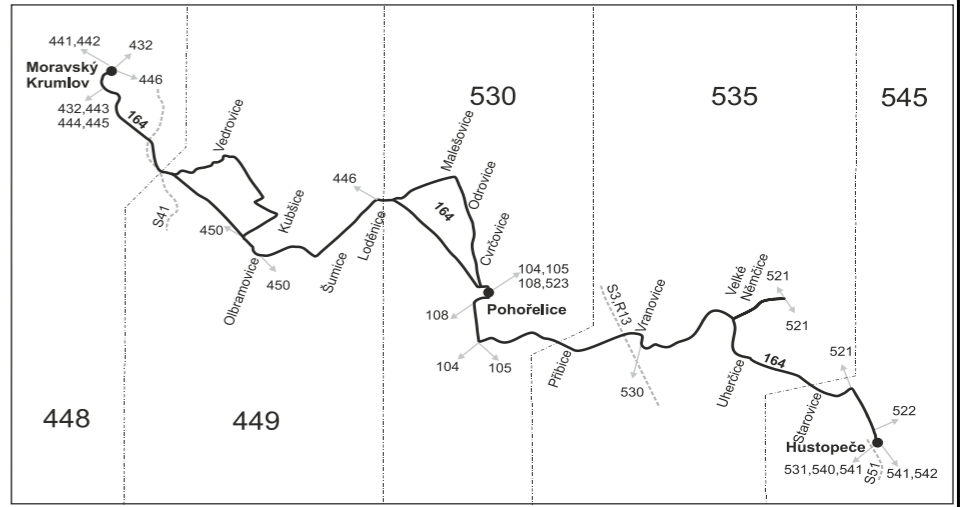

Vysvětlivky:

1. ⇒ spoje navazující na linku 164
   - (z) zastávka celodenně na znamení
   - ⌋ spoj jede po jiné trase
   - ⊗ spoj s bezbariérově přístupným vozidlem
   - ⊗ jede v pracovních dnech
   - ⊕ jede v sobotu
   - ⊕ jede v neděli a ve státem uznávané svátky
   - 16 nejede 24.12.
   - 50 nejede od 23.12. do 2.1., 3.2., od 13.3. do 17.3., 13.4., od 3.7. do 1.9., 26.10. a 27.10.
   - D z Vranovic, žel. st. pokračuje po lince 530 do Drnholce
2. Vzhledem ke stavebnímu stavu zastávek nelze garantovat bezbariérový nástup do a výstup z vozidla na všech zastávkách.