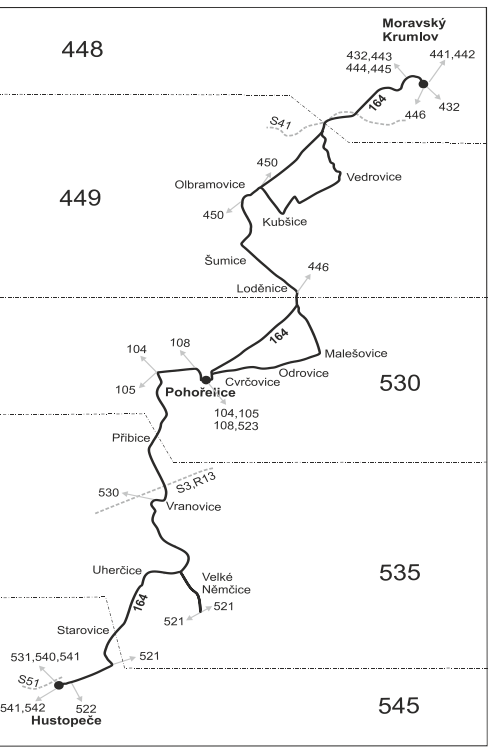

SOBOTA + NEDELE

230	232	234
☐†	☐†	☐†16
6:01	14:01	18:01
6:02	14:02	18:02
6:04	14:04	18:04
6:06	14:06	18:06
6:09	14:09	18:09
6:12	14:12	18:12
6:15	14:15	18:15
6:17	14:17	18:17
6:21	14:21	18:21
6:24	14:24	18:24
	14:28	
6:24	14:24	18:24
6:26	14:26	18:26
6:31	14:31	18:31
6:33	14:33	18:33
6:34	14:34	18:34
6:35	14:35	18:35
6:40	14:40	18:40
6:43	14:43	18:43
6:44	14:44	18:44
6:47	14:47	18:47
6:48	14:48	18:48
6:50	14:50	18:50
6:51	14:51	18:51
	14:55	18:55
6:55	14:55	18:55
6:55	14:55	18:55
6:55	14:55	18:55