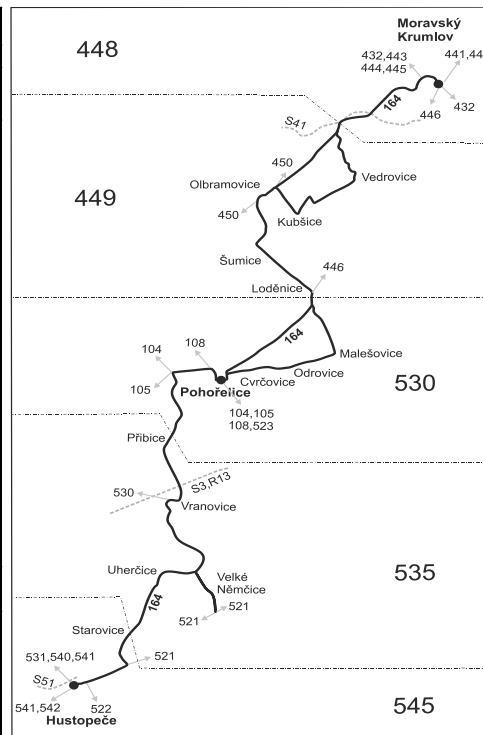

PRACOVNÍ DNY																				SOBOTA + NEDELE															
Číslo spoje:		130	80	100	62	64	50	82	110	84	102	52	86	88	120	40	68	90	56	106	46	12	14	182	60	132	230	232	234								
Úsek	Zóna	Zastávka	♂	♂	♂	♂	♂	♂	♂	♂	♂	♂	♂	♂	♂	♂	♂	♂	♂	♂	♂	♂	♂	♂	♂	♂	♂†	♂†	♂†16								
	448 Moravský Krumlov, aut.nádr.			4:35	4:56	5:26			6:31	6:49			7:26	9:01	10:54	12:54	14:01			14:34	15:04	15:34	16:34	17:41	18:41			22:11			6:01	14:01	18:01				
	448 Moravský Krumlov, nám.																																				
	448 Moravský Krumlov, u parku																																				
	448 Moravský Krumlov, poliklinika																																				
	448 Moravský Krumlov, Břízová																																				
	448 Moravský Krumlov, Jatky																																				
	448 Moravský Krumlov, provozovna ČAS (z)																																				
	448 Moravský Krumlov, Kavalírka			4:36	4:57	5:27			6:32	6:50			7:27	9:02			14:02												22:12			6:02	14:02	18:02			
	448 Moravský Krumlov, Durdice			4:38	4:59	5:29			6:34	6:52			7:29	9:04	11:04	13:04	14:04												22:14			6:04	14:04	18:04			
	448 Moravský Krumlov, Rakšice, rest.			4:40	5:01	5:31			6:36	6:54			7:31	9:06	11:06	13:06	14:06											22:16			6:06	14:06	18:06				
	448 Moravský Krumlov, Rakšice, Silo			4:43	5:04	5:34			6:39	6:57			7:34	9:09	11:09	13:09	14:09											22:19			6:09	14:09	18:09				
	448 Moravský Krumlov, Rakšice, žel.st.			4:44	5:05	5:35			6:40	6:58			7:35	9:10	11:10	13:10	14:10											22:20			6:10	14:10	18:10				
	448 Moravský Krumlov, Rakšice, lesovna (z)			4:46		5:37			6:42	7:00			7:37	9:12	11:12	13:12	14:12											22:22			6:12	14:12	18:12				
	449 Vedrovice, ObÚ			4:49		5:40			6:45	7:03			7:40	9:15	11:15	13:15	14:15											22:25			6:15	14:15	18:15				
	449 Vedrovice, u lípy			4:51		5:42			6:47				7:42	9:17	11:17	13:17	14:17											22:27			6:17	14:17	18:17				
	449 Kubšice, křiž.	3:50	4:20	4:55		5:46	6:36	6:51					7:46	9:21	11:21	13:21	14:21											22:31			6:21	14:21	18:21				
	449 Olbramovice, prodejna příj.	3:53	4:23	4:58	5:11	5:49	6:39	6:54					7:49	9:24	11:24	13:24	14:24											22:34			6:24	14:24	18:24				
	⇒ 450 Jiřice u Miroslavi					5:52		6:54					9:36	11:36	13:36																						
	⇒ 450 Miroslav					5:55		7:06									14:28																				
	449 Olbramovice, prodejna odj.	3:53	4:23	4:58	5:11	5:49	6:39	6:54					7:49	9:24	11:24	13:24	14:24											22:34			6:24	14:24	18:24				
	449 Olbramovice, rest.	3:55	4:25	5:00	5:13	5:51	6:41	6:56					7:51	9:26	11:26	13:26	14:26											22:36			6:26	14:26	18:26				
	449 Šumice, škola	4:00	4:30	5:05		5:56	6:46	7:01					7:56	9:31	11:31	13:31												22:41			6:31	14:31	18:31				
	449 Loděnice, křiž. Šumická	4:02	4:32	5:07		5:58	6:48	7:03					7:58	9:33	11:33	13:33												22:43			6:33	14:33	18:33				
	449 Loděnice, ObÚ	4:03	4:33	5:08		5:59	6:49	7:04					7:59	9:34	11:34	13:34												22:44			6:34	14:34	18:34				

Vysvětlivky:
⇒ spoje navazující na linku 164
(z) zastávka celodenně na znamení
} spoj jede po jiné trase
♂ spoj s bezbariérově přístupným vozidlem
† jede v pracovních dnech
© jede v sobotu
† jede v neděli a ve státem uznávané svátky
10 nejede 24.12. a 31.12.
16 nejede 24.12.
28 nejede 24.12., 25.12., 14.4., 16.4., 30.4., 7.5., 5.7., 28.10. a 17.11.
50 nejede od 23.12. do 2.1., 3.2., od 13.3. do 17.3., 13.4., od 3.7. do 1.9., 26.10. a 27.10.
Vzhledem ke stavebnímu stavu zastávek nelze garantovat bezbariérový nástup do a výstup z vozidla na všech zastávkách.