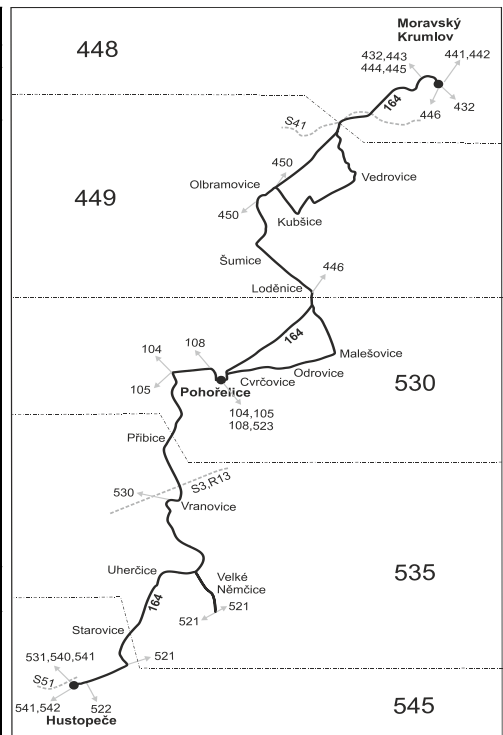

PRACOVNÍ DNY																							SOBOTA + NEDELE					
Číslo spoje:		130	80	100	62	64	50	82	110	84	102	52	86	88	120	40	68	90	56	106	46	12	14	182	60	132	230	232	234	
Úsek	Zóna	Zastávka	⚡	⚡	⚡	⚡	⚡	⚡	⚡	⚡	⚡	⚡	⚡	⚡	⚡	⚡	⚡	⚡	⚡	⚡	⚡	⚡	⚡	⚡	⚡	⚡	Ⓜ	Ⓜ	Ⓜ	
	448	Moravský Krumlov, aut.nádr.			4:35	4:56	5:26		6:31	6:49		7:26	9:01	10:54	12:54	14:01		14:34	15:04	15:34	16:34	17:41	18:41			22:11				
	448	Moravský Krumlov, nám.																												
	448	Moravský Krumlov, u parku																												
	448	Moravský Krumlov, poliklinika																												
	448	Moravský Krumlov, Břízová																												
	448	Moravský Krumlov, Jatky																												
	448	Moravský Krumlov, provozovna ČAS (z)																												
	448	Moravský Krumlov, Kavalírka			4:36	4:57	5:27		6:32	6:50		7:27	9:02														22:12			
	448	Moravský Krumlov, Durdice			4:38	4:59	5:29		6:34	6:52		7:29	9:04	11:04	13:04	14:04		14:44	15:14	15:44	16:44	17:44	18:44				22:14			
	448	Moravský Krumlov, Rakšice, rest.			4:40	5:01	5:31		6:36	6:54		7:31	9:06	11:06	13:06	14:06		14:46	15:16	15:46	16:46	17:46	18:46				22:16			
	448	Moravský Krumlov, Rakšice, Silo			4:43	5:04	5:34		6:39	6:57		7:34	9:09	11:09	13:09	14:09		14:49	15:19	15:49	16:49	17:49	18:49				22:19			
	448	Moravský Krumlov, Rakšice, žel.st.			4:44	5:05	5:35		6:40	6:58		7:35	9:10	11:10	13:10	14:10		14:50	15:20	15:50	16:50	17:50	18:50				22:20			
	448	Moravský Krumlov, Rakšice, lesovna (z)			4:46		5:37		6:42	7:00		7:37	9:12	11:12	13:12	14:12		14:52	15:22	15:52	16:52	17:52	18:52				22:22			
	449	Vedrovice, ObÚ			4:49		5:40		6:45	7:03		7:40	9:15	11:15	13:15	14:15		14:55	15:25	15:55	16:55	17:55	18:55			22:25		23:41		
	449	Vedrovice, u lípy			4:51		5:42		6:47			7:42	9:17	11:17	13:17	14:17		14:57	15:27	15:57	16:57	17:57	18:57				22:27			
	449	Kubšice, křiž.	3:50	4:20	4:55		5:46	6:36	6:51			7:46	9:21	11:21	13:21	14:21		15:01	15:31	16:01	17:01	18:01	19:01				22:31			
	449	Olbramovice, prodejna	přij.	3:53	4:23	4:58	5:11	5:49	6:39	6:54		7:49	9:24	11:24	13:24	14:24		15:04	15:34	16:04	17:04	18:04	19:04			22:34		23:51		
		⇒ 450 Jiřice u Miroslavi																												
		⇒ 450 Miroslav						5:52																						
	449	Olbramovice, prodejna	odj.	3:53	4:23	4:58	5:11	5:49	6:39	6:54		7:49	9:24	11:24	13:24	14:24		15:06	15:36	16:06	17:06	18:06	19:06			22:34				
	449	Olbramovice, rest.		3:55	4:25	5:00	5:13	5:51	6:41	6:56		7:51	9:26	11:26	13:26	14:26		15:08	15:36	16:08	17:08	18:06	19:06	19:33			22:36			
	449	Šumice, škola		4:00	4:30	5:05		5:56	6:46	7:01		7:56	9:31	11:31	13:31		15:13	16:13	17:13	18:11	19:38					22:41				
	449	Loděnice, křiž. Šumická		4:02	4:32	5:07		5:58	6:48	7:03		7:58	9:33	11:33	13:33		15:15	16:15	17:15	18:13	19:40					22:43				
	449	Loděnice, ObÚ		4:03	4:33	5:08		5:59	6:49	7:04		7:59	9:34	11:34	13:34		14:14	15:16	16:16	17:16	18:14	19:41	20:24			22:44				
		⇒ 446 Jezeřany-Maršovice			4:40	5:20		7:00																						
	449	Loděnice, škola		4:04	4:34	5:09		6:00	6:50	7:05		7:30	8:00	9:35	11:35	13:35		14:15	15:17	16:17	17:17	18:15	19:42	20:25			22:45			

Vysvětlivky:
⇒ spoje navazující na linku 164
(z) zastávka celodenně na znamení
} spoj jede po jiné trase
⚡ spoj s bezbariérově přístupným vozidlem
⚡ jede v pracovních dnech
Ⓜ jede v sobotu
† jede v neděli a ve státem uznávané svátky
10 nejede 24.12. a 31.12.
16 nejede 24.12.
28 nejede 24.12., 25.12., 14.4., 16.4., 30.4., 7.5., 5.7., 28.10. a 17.11.
50 nejede od 23.12. do 2.1., 3.2., od 13.3. do 17.3., 13.4., od 3.7. do 1.9., 26.10. a 27.10.
Vzhledem ke stavebnímu stavu zastávek nelze garantovat bezbariérový nástup do a výstup z vozidla na všech zastávkách.