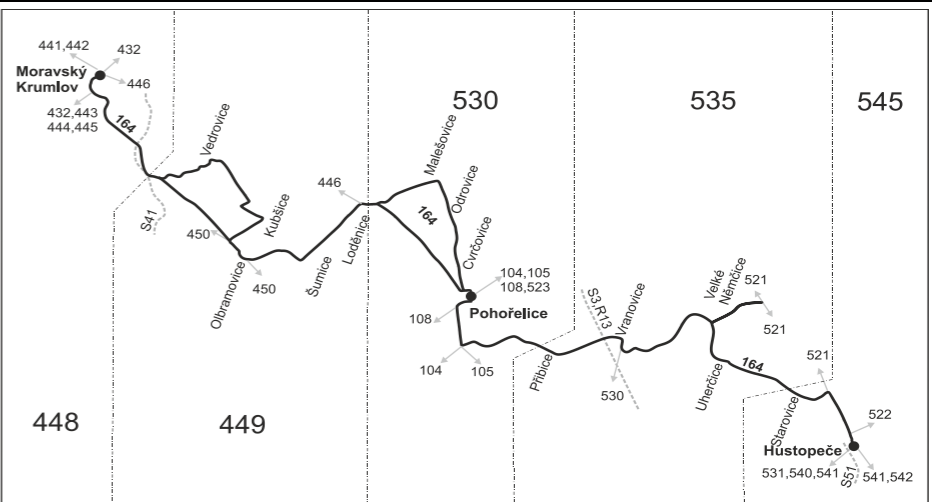

1. **Vysvětlivky:**
2. ⇒ spoje navazující na linku 164
   - (z) zastávka celodenně na znamení
   - ∩ spoj jede po jiné trase
   - ♿ spoj s bezbariérově přístupným vozidlem
   - ⊗ jede v pracovních dnech
   - ⊙ jede v sobotu
   - † jede v neděli a ve státem uznávané svátky
   - **16** nejede 24.12.
   - **50** nejede od 23.12. do 2.1., 3.2., od 13.3. do 17.3., 13.4., od 3.7. do 1.9., 26.10. a 27.10.
   - **56** nejede od 23.12. do 2.1. a od 3.7. do 1.9.
   - **57** jede od 23.12. do 2.1. a od 3.7. do 1.9.

Šťastnou cestu s IDS JMK

Vzhledem ke stavebnímu stavu zastávek nelze garantovat bezbariérový nástup do a výstup z vozidla na všech zastávkách.