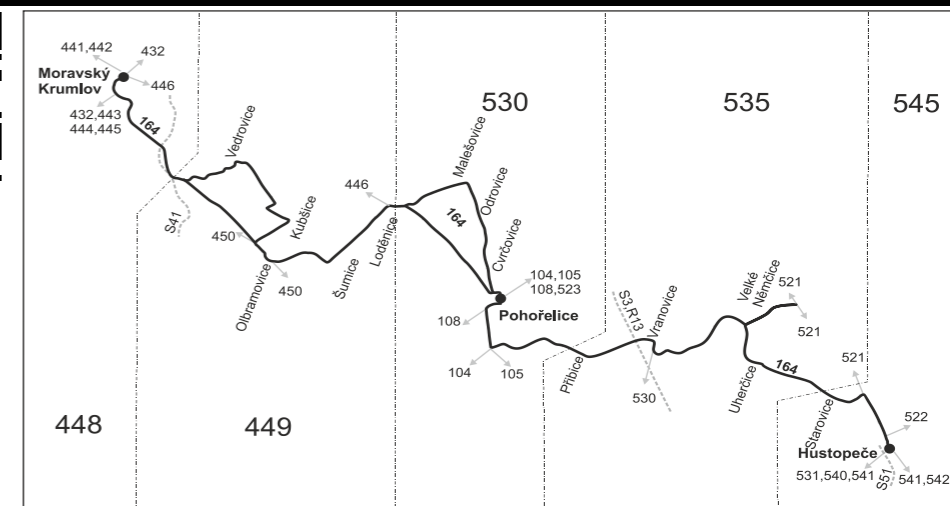

Vysvětlivky:

1. ⇒ spoje navazující na linku 164
   - (z) zastávka celodenně na znamení
   - ⌋ spoj jede po jiné trase
   - ♣ spoj s bezbariérově přístupným vozidlem
   - ♠ jede v pracovních dnech
   - ♠ jede v sobotu
   - ♠ jede v neděli a ve státem uznávané svátky
   - ♠ nejede 24.12.
   - ♠ nejede od 23.12. do 2.1., 3.2., od 13.3. do 17.3., 13.4., od 3.7. do 1.9., 26.10. a 27.10.
   - D z Vranovic, žel. st. pokračuje po lince 530 do Drnholce
2. Vzhledem ke stavebnímu stavu zastávek nelze garantovat bezbariérový nástup do a výstup z vozidla na všech zastávkách.

Šťastnou cestu s IDS JMK