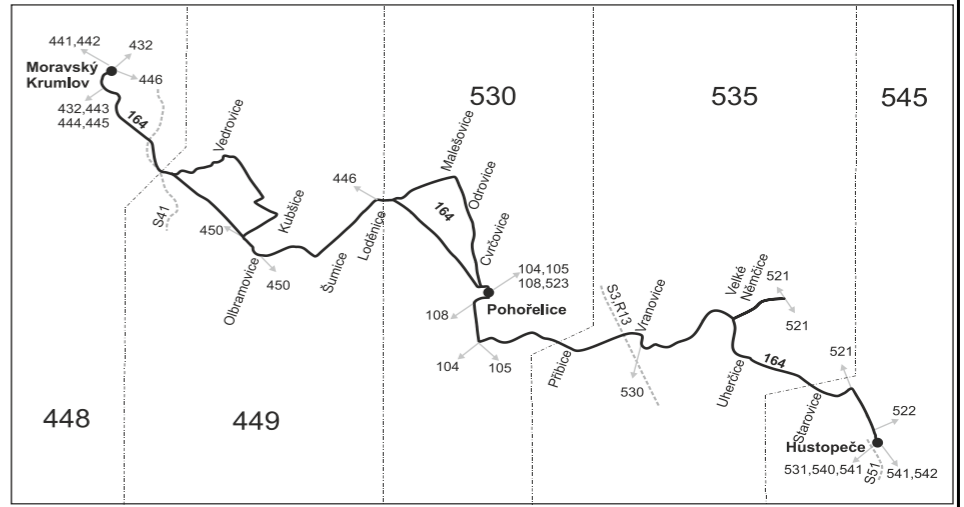

Vysvětlivky:

1. ⇒ spoje navazující na linku 164
   - (z) zastávka celodenně na znamení
   - ⌘ spoj jede po jiné trase
   - ⊕ spoj s bezbariérově přístupným vozidlem
   - ⌘ jede v pracovních dnech
   - ⊕ jede v sobotu
   - ⊕ jede v neděli a ve státem uznávané svátky
   - **16** nejede 24.12.
   - **50** nejede od 23.12. do 2.1., 3.2., od 13.3. do 17.3., 13.4., od 3.7. do 1.9., 26.10. a 27.10.
   - D z Vranovic, žel. st. pokračuje po lince 530 do Drnholce
2. Vzhledem ke stavebnímu stavu zastávek nelze garantovat bezbariérový nástup do a výstup z vozidla na všech zastávkách.