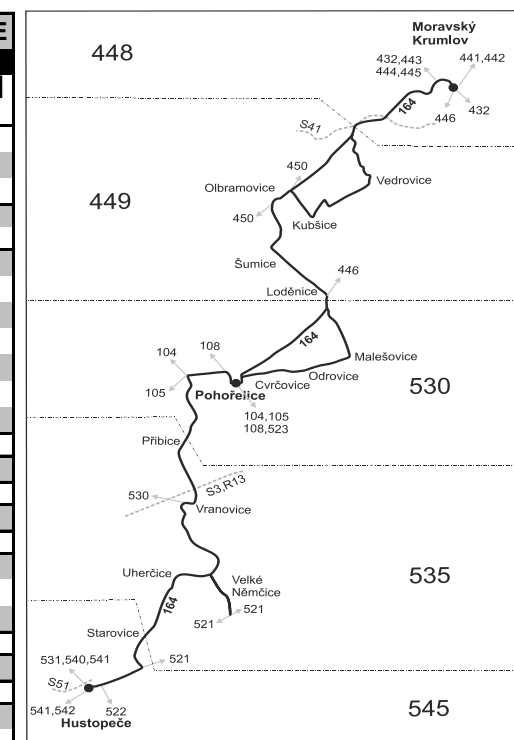

PRACOVNÍ DNY																				SOBOTA + NEDĚLE									
Číslo spoje:		59	61	81	51	101	111	65	53	83	85	89	35	87	121	55	91	105	67	41	11	181	63	107	131	231	233	235			
Úsek	Zóna Zastávka	⌘	⌘	⌘	⌘	⌘	⌘	⌘	⌘	⌘	⌘	⌘	⌘	⌘	⌘	⌘	⌘	⌘	⌘	⌘	⌘	⌘	⌘	⌘	⌘	⌘	⌘	⌘	⌘		
	530 Pohořelice, průmyslová zóna jih (z)					5:47									14:04	14:36	15:32					18:33	22:32								
	530 Pohořelice, MěÚ					5:48									14:05	14:37	15:33					18:34	22:33								
	530 Pohořelice, nám. příj.					5:50									14:07	14:39	15:35					18:36	22:35								
	⇒ 104 Hrušovany n. Jev., Hevlín															14:40	15:40					18:45									
	⇒ 523 Medlov, Židlochovice															14:56	15:56														
	530 Pohořelice, nám. odj.			5:25	5:50		6:39	7:25	10:00	12:00		13:39	14:09	14:39	15:39	16:09	16:39	17:39	18:44	20:05	22:35	23:05					7:00	15:00	19:00		
	530 Pohořelice, Tyršova			5:26	5:51		6:40	7:26	10:01	12:01		13:40	14:10	14:40	15:40	16:10	16:40	17:40	18:45	20:06	22:36	23:06					7:01	15:01	19:01		
	530 Cvrčovice, učiliště			5:28	5:53		6:42	7:28	10:03	12:03		13:42	14:12	14:42	15:42	16:12	16:42	17:42	18:47	20:08	22:38	23:08					7:03	15:03	19:03		
	530 Cvrčovice			5:29	5:54		6:43	7:29	10:04	12:04		13:43	14:13	14:43	15:43	16:13	16:43	17:43	18:48	20:09	22:39	23:09					7:04	15:04	19:04		
	530 Odřovice			5:32	5:57		6:46	7:32	10:07	12:07		13:46	14:16	14:46	15:46	16:16	16:46	17:46	18:50	20:12	22:42	23:12					7:07	15:07	19:07		
	530 Odřovice, bytovky			5:33	5:58		6:47	7:33	10:08	12:08		13:47	14:17	14:47	15:47	16:17	16:47	17:47	18:51	20:13	22:43	23:13					7:08	15:08	19:08		
	530 Malešovice, ObÚ			5:36	6:01		6:50	7:36	10:11	12:11		13:50	14:20	14:50	15:50	16:20	16:50	17:50	18:54	20:16	22:46	23:16					7:11	15:11	19:11		
	⇒ 512 D. Kounice, Modřice														14:40																
	449 Loděnice, škola			5:41	6:06		6:55	7:41	10:16	12:16	13:05	13:55	14:25	14:55	15:55	16:25	16:55	17:55	18:59	20:21	22:51	23:21					7:16	15:16	19:16		
	⇒ 446 Jezeřany-Maršovice																														
	449 Loděnice, ObÚ			5:42	5:57	6:07		6:56	7:42	10:17	12:17	13:06		14:26	14:56	15:56	16:26	16:56	17:56	19:00	20:22	22:52	23:22					7:17	15:17	19:17	
	⇒ 446 Jezeřany-Maršovice									10:25						16:00					19:00		22:55								
	449 Loděnice, křiž. Sumická			5:43	5:58	6:08		6:57	7:43	10:18	12:18	13:07		14:27		15:57	16:27	16:57	17:57		20:23	22:53	23:23					7:18	15:18	19:18	
	449 Šumice, škola			5:45	6:00	6:10		6:59	7:45	10:20	12:20	13:09		14:29		15:59	16:29	16:59	17:59		20:25	22:55	23:25					7:20	15:20	19:20	
	449 Olbramovice, rest.	4:20	5:20	5:50	6:05	6:15		7:04	7:50	10:25	12:25	13:14		14:34	14:34	15:04	15:36	16:04	16:34	17:04	18:04			20:30	23:00	23:30					
	⇒ 450 Jiřice u Miroslavi			5:54							12:38	13:38			15:11		16:11		17:11												
	449 Olbramovice, prodejna	4:22	5:22	5:52	6:07	6:17		7:06	7:52	10:27	12:27	13:16		14:36	14:36	15:06	15:38	16:06	16:36	17:06	18:06			20:32	23:02	23:32					
	⇒ 450 Miroslav			5:55				7:06		10:28	12:28	13:28			16:08		16:38		17:08		18:08										
	449 Kubšice, křiž.	4:25	5:25	5:55	6:10	6:20		7:09	7:55	10:30	12:30	13:19		14:39	15:09	15:41	16:09		17:09	18:09			20:35	23:05	23:35						
	449 Vedrovice, u lípy	4:29	5:29	5:59		6:24		7:13	7:59	10:34	12:34	13:23		14:43	15:13		16:13		17:13	18:13			20:39	23:09	23:39						
	449 Vedrovice, ObÚ	4:31	5:31	6:01		6:26	7:09	7:15	8:01	10:36	12:36	13:25		14:45	15:15		16:15		17:15	18:15			20:41	23:11	23:41