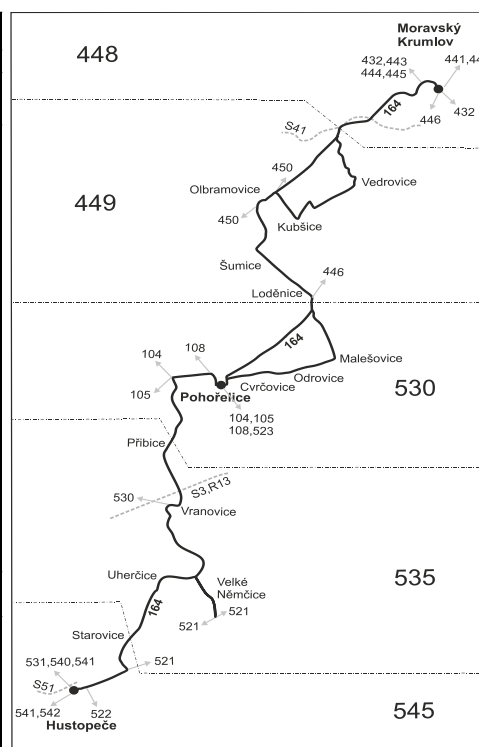

Linka 726164: Přepravu zajišťuje: ČSAD Tišnov, spol. s r.o., Červený Mlýn 1538,666 01 Tišnov (spoje 130,132)
Linka 729164: Přepravu zajišťuje: BORS Břeclav a.s., Bratislavská 26,690 62 Břeclav (spoje 2 až 14,32 až 46,142,152,154,182 až 186)
Linka 728164: Přepravu zajišťuje: ČSAD Hodonín a.s., Brněnská ul. 48,695 39 Hodonín (spoje 50 až 64,68,80 až 90)
Linka 727164: Přepravu zajišťuje: TREDOS, spol. s r.o., Žďárského 221,674 01 Kožichovice (spoje 100 až 110,120)
Linka 725164: Přepravu zajišťuje: Znojemská dopravní společnost - PSOTA, s.r.o., Dobšická 3697/6,669 02 Znojmo (spoje 230 až 234)

Table with columns for line numbers (448, 449, 499, 530, 535, 545) and arrival times for various stations like Moravský Krumlov, Olbramovice, Loděnice, Pohořelice, Vranovice, and Hustopeče. Includes symbols for bus types and connection points.

Table with columns for days of the week (SOBOTA + NEDĚLE) and arrival times for stations 230, 232, and 234.

- Vysvětlivky:
  ⇒ spoje navazující na linku 164
  (z) zastávka celodenně na znamení
  } spoj jede po jiné trase
  ♿ spoj s bezbariérově přístupným vozidlem
  ☒ jede v pracovních dnech
  ☉ jede v sobotu
  † jede v neděli a ve státem uznávané svátky
  10 nejede 24.12. a 31.12.
  16 nejede 24.12.
  28 nejede 24.12., 25.12., 14.4., 16.4., 30.4., 7.5., 5.7., 28.10. a 17.11.
  50 nejede od 23.12. do 2.1., 3.2., od 13.3. do 17.3., 13.4., od 3.7. do 1.9., 26.10. a 27.10.
  Vzhledem ke stavebnímu stavu zastávek nelze garantovat bezbariérový nástup do a výstup z vozidla na všech zastávkách.