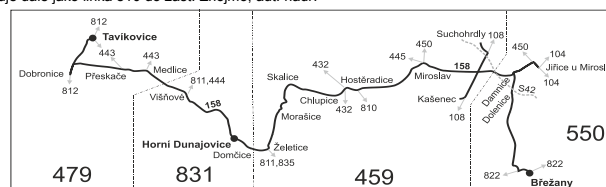

Vysvětlivky:

⇒ spoje navazující na linku 158

(z) zastávka celodenně na znamení

∩ spoj jede po jiné trase

Δ spoj s bezbariérově přístupným vozidlem

× jede v pracovních dnech

① jede v pondělí

⑤ jede v pátek

⑥ jede v sobotu

† jede v neděli a ve státem uznávané svátky

34 nejede 14.4., 17.4., 1.5., 8.5. a 17.11.

56 nejede od 3.7. do 1.9.

Vzhledem ke stavebnímu stavu zastávek nelze garantovat bezbariérový nástup do a výstup z vozidla na všech zastávkách.

H ze zastávky Břežany, u hostince pokračuje dále jako linka 822 do zast. Hrušovany n.J., Lidická VÚPP

P ze zastávky Hostěradice, nám. pokračuje dále jako linka 810 do zast. Znojmo, aut. nádr.

Šťastnou cestu s IDS JMK