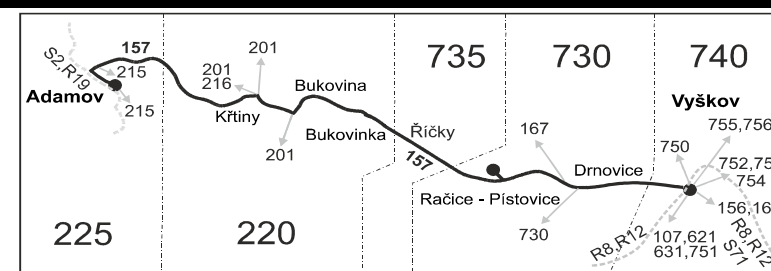

SOBOTA + NEDELE

262	202	264	204	266	206	268	208	210
Ⓢ†11	Ⓢ†	Ⓢ†	Ⓢ†	Ⓢ†	Ⓢ†	Ⓢ†	Ⓢ†16	Ⓢ†16
			8:29		12:29		17:29	
			8:30		12:30		17:30	
			8:34		12:34		17:34	
			8:37		12:37		17:37	
			8:39		12:39		17:39	
			8:42		12:42		17:42	
			8:44		12:44		17:44	
			8:49		12:49		17:49	
			+9:02				17:52	
4:50		7:45	8:45	10:45	12:45	14:45	17:45	19:45
4:51		7:46	8:46	10:46	12:46	14:46	17:46	19:46
4:52		7:47	8:47	10:47	12:47	14:47	17:47	19:47
4:54		7:49	8:49	10:49	12:49	14:49	17:49	19:49
4:56		7:51	8:51	10:51	12:51	14:51	17:51	19:51
4:58		7:53	8:53	10:53	12:53	14:53	17:53	19:53
5:01		7:56	8:56	10:56	12:56	14:56	17:56	19:56
5:03		7:58	8:58	10:58	12:58	14:58	17:58	19:58
		8:01	9:01	11:01	13:01	15:01	18:01	20:01
	6:05	}	}	}	}	}	}	20:06
	6:06	8:06	9:06	11:06	13:06	15:06	18:06	
	6:07	8:07	9:07	11:07	13:07	15:07	18:07	
	6:10	8:10	9:10	11:10	13:10	15:10	18:10	
	6:11	8:11	9:11	11:11	13:11	15:11	18:11	
	6:14	8:14	9:14	11:14	13:14	15:14	18:14	
	}	}	}	}	}	}	}	
	6:16	8:16	9:16	11:16	13:16	15:16	18:16	
	6:19	8:19	9:19	11:19	13:19	15:19	18:19	
	6:21	8:21	9:21	11:21	13:21	15:21	18:21	
		+8:35						

Vysvětlivky:

- ⇒ spoje navazující na linku 157
- (z) zastávka celodenně na znamení
- | spoj zastávkou projíždí
- }

Šťastnou cestu s IDS JMK

Vzhledem ke stavebnímu stavu zastávek nelze garantovat bezbariérový nástup do a výstup z vozidla na všech zastávkách.