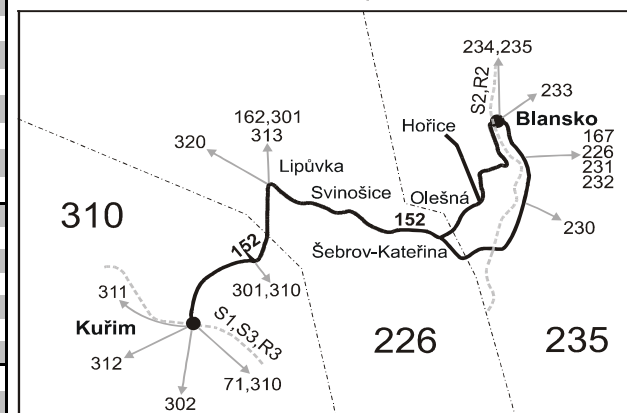

Úsek	Číslo spoje:	202	204	208	210	212	214	216	218	220	222	226	224	228
Zóna	Zastávka	Ⓞ†	Ⓞ†75	Ⓞ†	Ⓞ†	Ⓞ†	Ⓞ†	Ⓞ†	Ⓞ†	Ⓞ†	Ⓞ†	Ⓞ43	†44	Ⓞ43
310 Kuřim, žel.st.		6:02	8:10		9:30		13:30	15:30	18:02		20:30	22:30	22:30	23:30
310 Kuřim, kult.dům		6:05	8:13		9:33		13:33	15:33	18:05		20:33	22:33	22:33	23:33
310 Kuřim, poliklinika		6:06	8:14		9:34		13:34	15:34	18:06		20:34	22:34	22:34	23:34
310 Kuřim, TOS		6:07	8:15		9:35		13:35	15:35	18:07		20:35	22:35	22:35	23:35
310 Kuřim, TYCO	přij.	6:09	}		}		}	}	18:09		}	}	}	}
310 Kuřim, TYCO	odj.	6:14	}		}		}	}	18:14		}	}	}	}
310 Kuřim, Prefa rozc. (z)		6:16	8:17		9:37		13:37	15:37	18:16		20:37	22:37	22:37	23:37
226 Lipůvka		6:20	8:21		9:41		13:41	15:41	18:20		20:41	22:41	22:41	23:41
⇒ 301 Bystřé			8:41		Ⓞ9:41		13:41	15:41			20:41	22:41	22:41	
226 Lipůvka, ZŠ		6:22	8:23		9:43		13:43	15:43	18:22		20:43		22:43	23:43
226 Svinošice, návés		}	}		}		}	}	}		}		}	}
226 Svinošice		6:25	8:26		9:46		13:46	15:46	18:25		20:46		22:46	23:46
226 Šebrov-Kateřina, Šebrov		6:28	8:29		9:49		13:49	15:49	18:28		20:49		22:49	23:49
226 Šebrov-Kateřina, Sv. Kateřina		6:30	8:31		9:51		13:51	15:51	18:30		20:51		22:51	23:51
235 Blansko, rozc.Klepačov		}	8:37		9:57		}	}	18:36		20:57		22:57	23:57
235 Blansko, Olešná		6:35	}		}		13:56	15:56	}		}		}	}
235 Blansko, Hořice		6:39	}	9:00	}	11:34	14:00	16:00	}	19:00	}		}	}
235 Blansko, Olešná		6:43	}	9:04	}	11:38	14:04	16:04	}	19:04	}		}	}
235 Blansko, rozvodna točna		6:46	}	9:07	}	11:41	14:07	16:07	}	19:07	}		}	}
235 Blansko, Synthon		6:47	}	9:08	}	11:42	14:08	16:08	}	19:08	}		}	}
235 Blansko, Brněnská		6:48	}	9:09	}	11:43	14:09	16:09	}	19:09	}		}	}
235 Blansko, Svitavská		6:50	}	9:11	}	11:45	14:11	16:11	}	19:11	}		}	}
235 Blansko, aut.st.		6:53	8:39	9:14	9:59	11:48	14:14	16:14	18:38	19:14	20:59		22:59	23:59
⇒ S2 Křenovice				9:30			14:30	16:30		19:30	21:30			
⇒ S2 Březová n.Svit.				9:31			14:31	16:31		19:31	21:31			
⇒ R2 Brno			8:53						18:53					
⇒ R2 Letovice										18:53				
⇒ 231 Studnice			8:43				14:43	16:43	18:43				23:31	
⇒ 233 Benešov			8:39				14:39	16:39	18:39				23:34	
⇒ 234 Boskovice		7:05							18:40					
235 Blansko, Svitavská														
235 Blansko, Metra aut.st.														

Vysvětlivky:

1. ⇒ spoje navazující na linku 152 **28** nejede 8.4., 5.7., 6.7., 28.9. a 17.11.
   (z) zastávka celodenně na znamení **43** jede od 5.5. do 3.11., jede také 5.7., 6.7. a 28.9.
   Ⓞ jede v sobotu **44** jede od 1.5. do 4.11., nejede 5.7., 6.7. a 28.9.
   † jede v neděli a ve státem uznávané svátky **75** jede od 1.5. do 4.11.

120209

Šťastnou cestu s IDS JMK