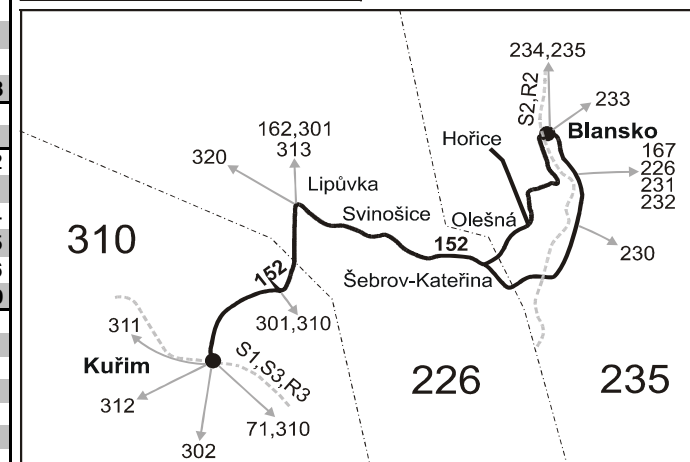

Úsek	Číslo spoje:	Zóna	Zastávka	201	203	205	209	211	213	215	217	219	221	223	225		
				Ⓞ†	Ⓞ†75	Ⓞ†	Ⓞ†	Ⓞ†	Ⓞ†	Ⓞ†	Ⓞ†	Ⓞ†	Ⓞ†	Ⓞ†	Ⓞ†	Ⓞ†75	Ⓞ43
	235 Blansko, aut.st.			5:10	7:05	7:50	8:40	11:20	11:50	13:39	17:10	18:40	20:00	21:45			
	235 Blansko, Svitavská			5:13	}	}	8:43	11:23	}	13:42	17:13	18:43	}	}			
	235 Blansko, Brněnská			5:15	}	}	8:45	11:25	}	13:44	17:15	18:45	}	}			
	235 Blansko, Synthon			5:16	}	}	8:46	11:26	}	13:45	17:16	18:46	}	}			
	235 Blansko, rozvodna točna			5:17	}	}	8:47	11:27	}	13:46	17:17	18:47	}	}			
	235 Blansko, Olešná			5:20	}	}	8:50	11:30	}	13:49	17:20	18:50	}	}			
	235 Blansko, Hořice			}	}	}	8:54	11:34	}	13:53	}	18:54	}	}			
	235 Blansko, Olešná			5:20	}	}	}	}	}	13:57	17:20	}	}	}			
	235 Blansko, rozc.Klepačov			}	7:07	7:52			11:52	}	}		20:02	21:47			
	226 Šebrov-Kateřina, Sv. Kateřina			5:25	7:13	7:58			11:58	14:02	17:25		20:08	21:53			
	226 Šebrov-Kateřina, Šebrov			5:27	7:15	8:00			12:00	14:04	17:27		20:10	21:55			
	226 Svinošice			5:30	7:18	8:03			12:03	14:07	17:30		20:13	21:58			
	226 Lipůvka, ZŠ			5:33	7:21	8:06			12:06	14:10	17:33		20:16	22:01			
	226 Lipůvka			5:35	7:23	8:08			12:08	14:12	17:35		20:18	22:03	22:48		
	⇒ 301 Bystré				7:41	8:41							20:41	22:41			
	⇒ 301 Brno			5:38		8:18			12:18	14:18	17:38		20:18				
	310 Kuřim, Prefa rozc. (z)			5:39	7:27	8:12			12:12	14:16	17:39		20:22	22:07	22:52		
	310 Kuřim, TYCO			5:41	}	}			}	}	17:41		}	}			
	310 Kuřim, TOS			5:43	7:29	8:14			12:14	14:18	17:43		20:24	22:09	22:54		
	310 Kuřim, poliklinika			5:44	7:30	8:15			12:15	14:19	17:44		20:25	22:10	22:55		
	310 Kuřim, kult.dům			5:45	7:31	8:16			12:16	14:20	17:45		20:26	22:11	22:56		
	310 Kuřim, žel.st.			5:48	7:34	8:19			12:19	14:23	17:48		20:29	22:14	22:59		
	⇒ 71 Brno										17:52						
	⇒ S3 Břeclav				7:42	8:42			12:42	14:42			20:42	Ⓞ41 22:41			
	⇒ S3 Tišnov										18:17			22:18	23:24		
	⇒ 302 Brno													22:16			
	⇒ 310 Vranov					Ⓞ84 8:20											
	⇒ 311 Tišnov					8:23			12:23	14:23				22:28			
	⇒ 312 Tišnov					8:23			12:23	14:23							

Vysvětlivky:

- ⇒ spoje navazující na linku 152
- (z) zastávka celodenně na znamení
- Ⓞ jede v sobotu
- † jede v neděli a ve státem uznávané svátky
- 28 nejede 8.4., 5.7., 6.7., 28.9. a 17.11.

- 34 jede také 1.5., 8.5., 5.7., 6.7. a 28.9.
- 41 jede také 8.4., 5.7., 6.7. a 28.9.
- 43 jede od 5.5. do 3.11., jede také 5.7., 6.7. a 28.9.
- 75 jede od 1.5. do 4.11.
- 84 jede také 4.7., 27.9., 27.10. a 16.11., nejede 28.10.

120209

Šťastnou cestu s IDS JMK