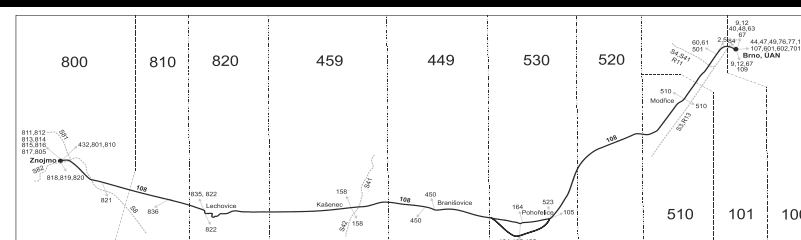

Vysvětlivky:

- ⇒ spoje navazující na linku 108
- (z) zastávka celodenně na znamení
- | spoj zastávkou projíždí
- ~ spoj jede po jiné trase
- Ⓢ spoj s bezbariérově přístupným vozidlem

- Ⓢ jede také 30.3., 5.7. a 28.9., nejede 31.3., 7.7. a 29.9.
- 40 jede také 31.3., 7.7. a 29.9., nejede 24.12., 31.12., 30.3., 5.7., 28.9. a 17.11.
- 41 jede také 25.12., 30.3., 1.4., 5.7., 6.7. a 28.9.
- 64 jede od 14.4. do 30.9.
- 69 jede také 31.3., 7.7. a 29.9., nejede 30.3., 5.7., 28.9. a 17.11.

Šťastnou cestu s IDS JMK

- Ⓢ jede v sobotu
- † jede v neděli a ve státem uznávané svátky
- 10 nejede 24.12. a 31.12.
- 16 nejede 24.12.
- 28 nejede 24.12., 25.12., 31.12., 30.3., 1.4., 5.7., 6.7., 28.9. a 17.11.

- Vzhledem ke stavebnímu stavu zastávek nelze garantovat bezbariérový nástup do a výstup z vozidla na všech zastávkách.
- spoje projíždí mezi zastávkami Modřice, Tyršova resp. Modřice, Brněnská a Pohořelice, průmyslová zóna východ přes tarifní zónu 520
- Ⓢ Spoj s možností přepravy jízdních kol. Počet přepravovaných kol je kapacitně omezen na 20 ks.
- N úsekovou jízdenku nelze vydat