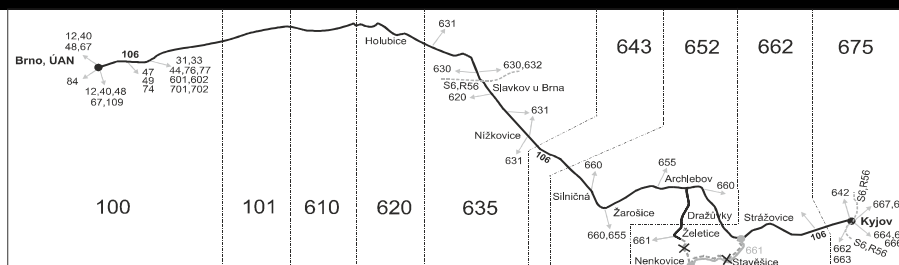

1. **Vysvětlivky:**
2. ⇒ spoje navazující na linku 106
   - (z) zastávka celodenně na znamení
   - ∩ spoj jede po jiné trase
   - ♿ spoj s bezbariérově přístupným vozidlem
   - ✖ jede v pracovních dnech
   - ⊕ jede v sobotu
   - † jede v neděli a ve státem uznávané svátky
   - 56 nejede od 3.7. do 1.9.
   - N úsekovou jízdenku nelze vydat

Šťastnou cestu s IDS JMK

V době výluky pravidelné spoje linek 106 a 661 neobsluhují obce Stavěšice a Nenkovice. Cestující z těchto obcí musí využít náhradních spojů v úseku Nenkovice, u kašny - Strážovice (a zpět) s následným přestupem ve Strážovicích na spoje jedoucí směr Brno, Násedlovice, Kyjov.

* Spoje projíždějí mezi zastávkami Brno, Tržní a Holubice, nadjezd přes tarifní zóny 101 a 611
Vzhledem ke stavebnímu stavu zastávek nelze garantovat bezbariérový nástup do a výstup z vozidla na všech zastávkách.