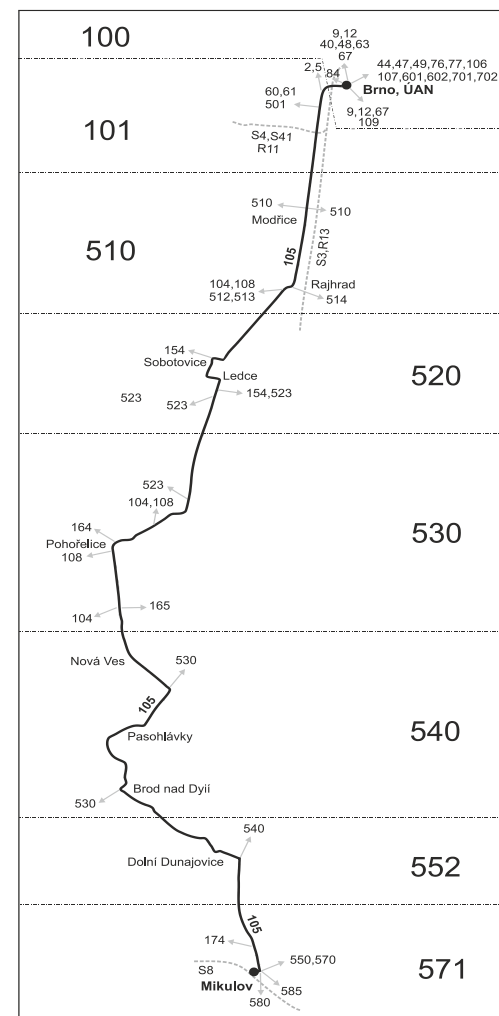

Číslo spoje:		202	204	206	208	210	212	214	216	218	220	
Úsek	Zóna	Zastávka	Ⓢ	Ⓢ	Ⓢ	Ⓢ	Ⓢ	Ⓢ	Ⓢ	Ⓢ	Ⓢ	
	571 Mikulov, žel.st.		4:10	6:10	8:10	10:10	12:10	14:10	16:10	18:10	20:10	22:20
	571 Mikulov, u parku		4:13	6:13	8:13	10:13	12:13	14:13	16:13	18:13	20:13	22:23
	571 Mikulov, Brněnská (z)		4:16	6:16	8:16	10:16	12:16	14:16	16:16	18:16	20:16	22:26
	552 Bavyry, rozc. (z)		4:20	6:20	8:20	10:20	12:20	14:20	16:20	18:20	20:20	22:30
	552 Dolní Dunajovice, rozc. (z)		4:22	6:22	8:22	10:22	12:22	14:22	16:22	18:22	20:22	22:32
	552 Dolní Dunajovice, Jednota		4:25	6:25	8:25	10:25	12:25	14:25	16:25	18:25	20:25	22:35
	552 Dolní Dunajovice, Hlavní		4:27	6:27	8:27	10:27	12:27	14:27	16:27	18:27	20:27	22:37
	540 Brod nad Dyjí, ObÚ		4:33	6:33	8:33	10:33	12:33	14:33	16:33	18:33	20:33	22:43
	540 Pasohlávky, u kostela		4:39	6:39	8:39	10:39	12:39	14:39	16:39	18:39	20:39	22:49
	⇒ 530 Vranovice			6:47		10:47	12:47			18:47		
	540 Pasohlávky, rozc. Ivaň (z)		4:42	6:42	8:42	10:42	12:42	14:42	16:42	18:42	20:42	22:52
	540 Pohořelice, Nová Ves		4:46	6:46	8:46	10:46	12:46	14:46	16:46	18:46	20:46	22:56
	530 Pohořelice, Velký Dvůr rozc. (z)		4:51	6:51	8:51	10:51	12:51	14:51	16:51	18:51	20:51	23:01
	⇒ 104 Laa a.d.Thaya				8:59	10:59	12:59	14:59	16:59	18:59	20:59	
	530 Pohořelice, průmyslová zóna jih (z)		4:52	6:52	8:52	10:52	12:52	14:52	16:52	18:52	20:52	23:02
	530 Pohořelice, MěÚ		4:53	6:53	8:53	10:53	12:53	14:53	16:53	18:53	20:53	23:03
	530 Pohořelice, nám.		4:55	6:55	8:55	10:55	12:55	14:55	16:55	18:55	20:55	23:05
	⇒ 104 Brno				8:55	10:55	12:55	14:55	16:55	18:55	20:55	
	⇒ 108 Brno		4:55	6:55	8:55	10:55		14:55	16:55	18:55	20:55	
	⇒ 108 Znojmo							15:00	16:55	18:55	20:55	
⇒ 164 Moravský Krumlov			7:00						19:00			
530 Pohořelice, Brněnská		4:57	6:57	8:57	10:57	12:57	14:57	16:57	18:57	20:57		
530 Pohořelice, průmyslová zóna východ (z)		4:58	6:58	8:58	10:58	12:58	14:58	16:58	18:58	20:58		
530 Pohořelice, Smolín, rozc. (z)		5:01	7:01	9:01	11:01	13:01	15:01	17:01	19:01	21:01		
520 Medlov, rozc. (z)		5:04	7:04	9:04	11:04	13:04	15:04	17:04	19:04	21:04		
520 Ledce, rozc. (z)		5:05	7:05	9:05	11:05	13:05	15:05	17:05	19:05	21:05		
520 Ledce, ObÚ		5:06	7:06	9:06	11:06	13:06	15:06	17:06	19:06	21:06		
520 Sobotovice		5:08	7:08	9:08	11:08	13:08	15:08	17:08	19:08	21:08		
520 Sobotovice, rozc. (z)		5:10	7:10	9:10	11:10	13:10	15:10	17:10	19:10	21:10		
510 Rajhrad, Stará pošta		5:14	7:14	9:14	11:14	13:14	15:14	17:14	19:14	21:14		
Nelze vydat	510 Modřice, Brněnská		5:20	7:20	9:20	11:20	13:20	15:20	17:20	19:20	21:20	
	101 Brno, Moravanská (z)		5:22	7:22	9:22	11:22	13:22	15:22	17:22	19:22	21:22	
	101 Brno, Moravanské lány (z)		5:23	7:23	9:23	11:23	13:23	15:23	17:23	19:23	21:23	
	101 Brno, Ořechovská		5:25	7:25	9:25	11:25	13:25	15:25	17:25	19:25	21:25	
	101 Brno, Ústřední hřbitov		5:27	7:27	9:27	11:27	13:27	15:27	17:27	19:27	21:27	
	100 Brno, Strážní (z)		5:30	7:30	9:30	11:30	13:30	15:30	17:30	19:30	21:30	
	100 Brno, ÚAN Zvonařka		5:34	7:34	9:34	11:34	13:34	15:34	17:34	19:34	21:34	

Vysvětlivky:

- ⇒ spoje navazující na linku 105
- (z) zastávka celodenně na znamení
- ∩ spoj jede po jiné trase
- ♿ spoj s bezbariérově přístupným vozidlem
- Ⓢ jede v sobotu
- † jede v neděli a ve státem uznávané svátky

1. **10** nejede 24.12. a 31.12.
   - **16** nejede 24.12.
   - **28** nejede 24.12., 25.12., 31.12., 30.3., 1.4., 5.7., 6.7., 28.9. a 17.11.
   - **30** nejede 25.12., 31.12., 30.3., 1.4., 5.7., 6.7., 28.9. a 17.11.
2. Vzhledem ke stavebnímu stavu zastávek nelze garantovat bezbariérový nástup do a výstup z vozidla na všech zastávkách. u spoje zastavujícího na těchto zastávkách, daná úseková jízdenka neplatí

Šťastnou cestu s IDS JMK