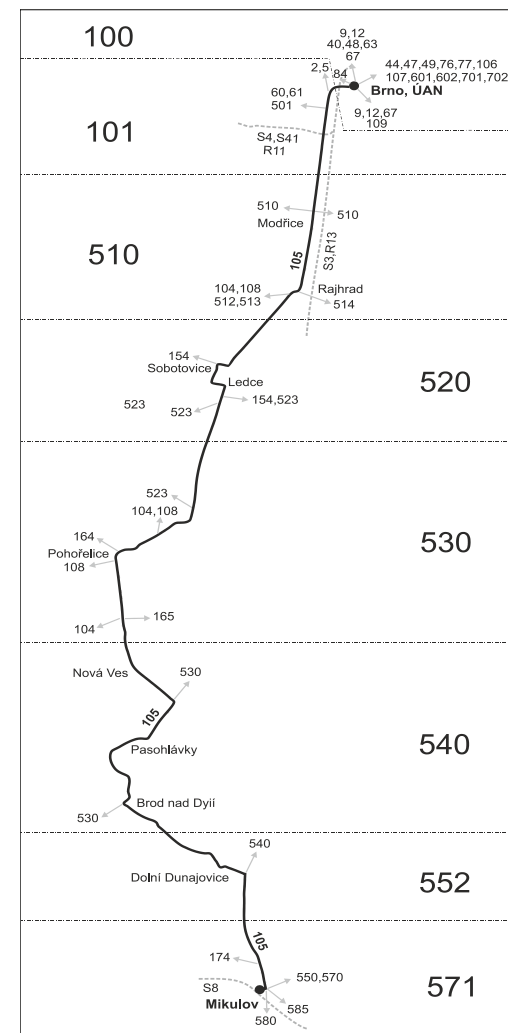

## Vysvětlivky:

- ⇒ spoje navazující na linku 105
- (z) zastávka celodenně na znamení
- ∩ spoj jede po jiné trase
- ♿ spoj s bezbariérově přístupným vozidlem
- Ⓢ jede v sobotu
- † jede v neděli a ve státem uznávané svátky
- 10 nejede 24.12. a 31.12.